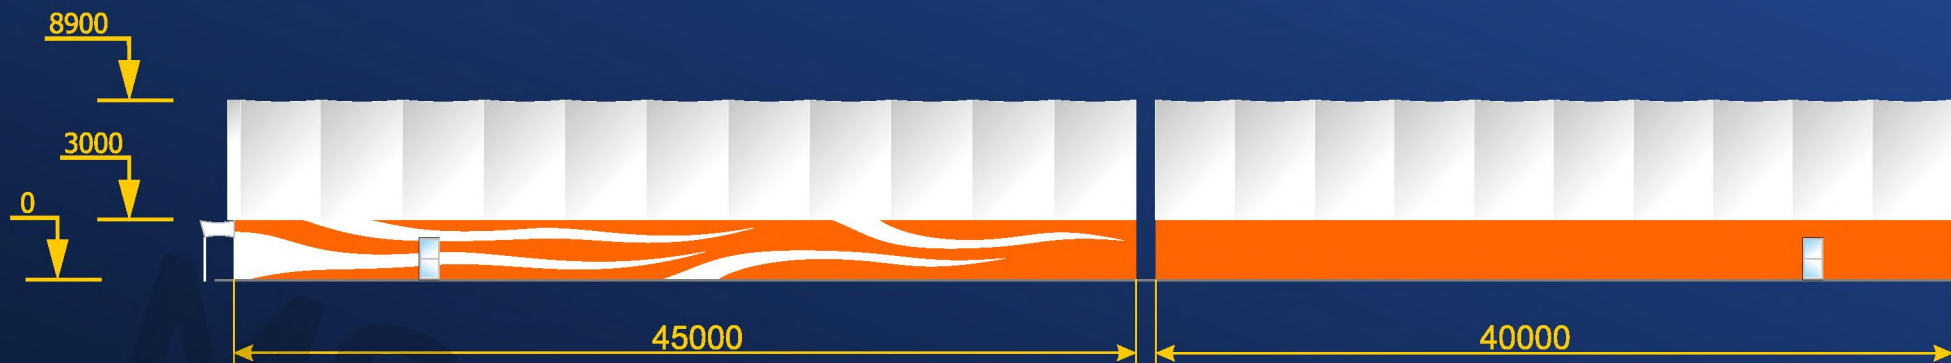

Вид спереди

Вид сзади

Вид справа