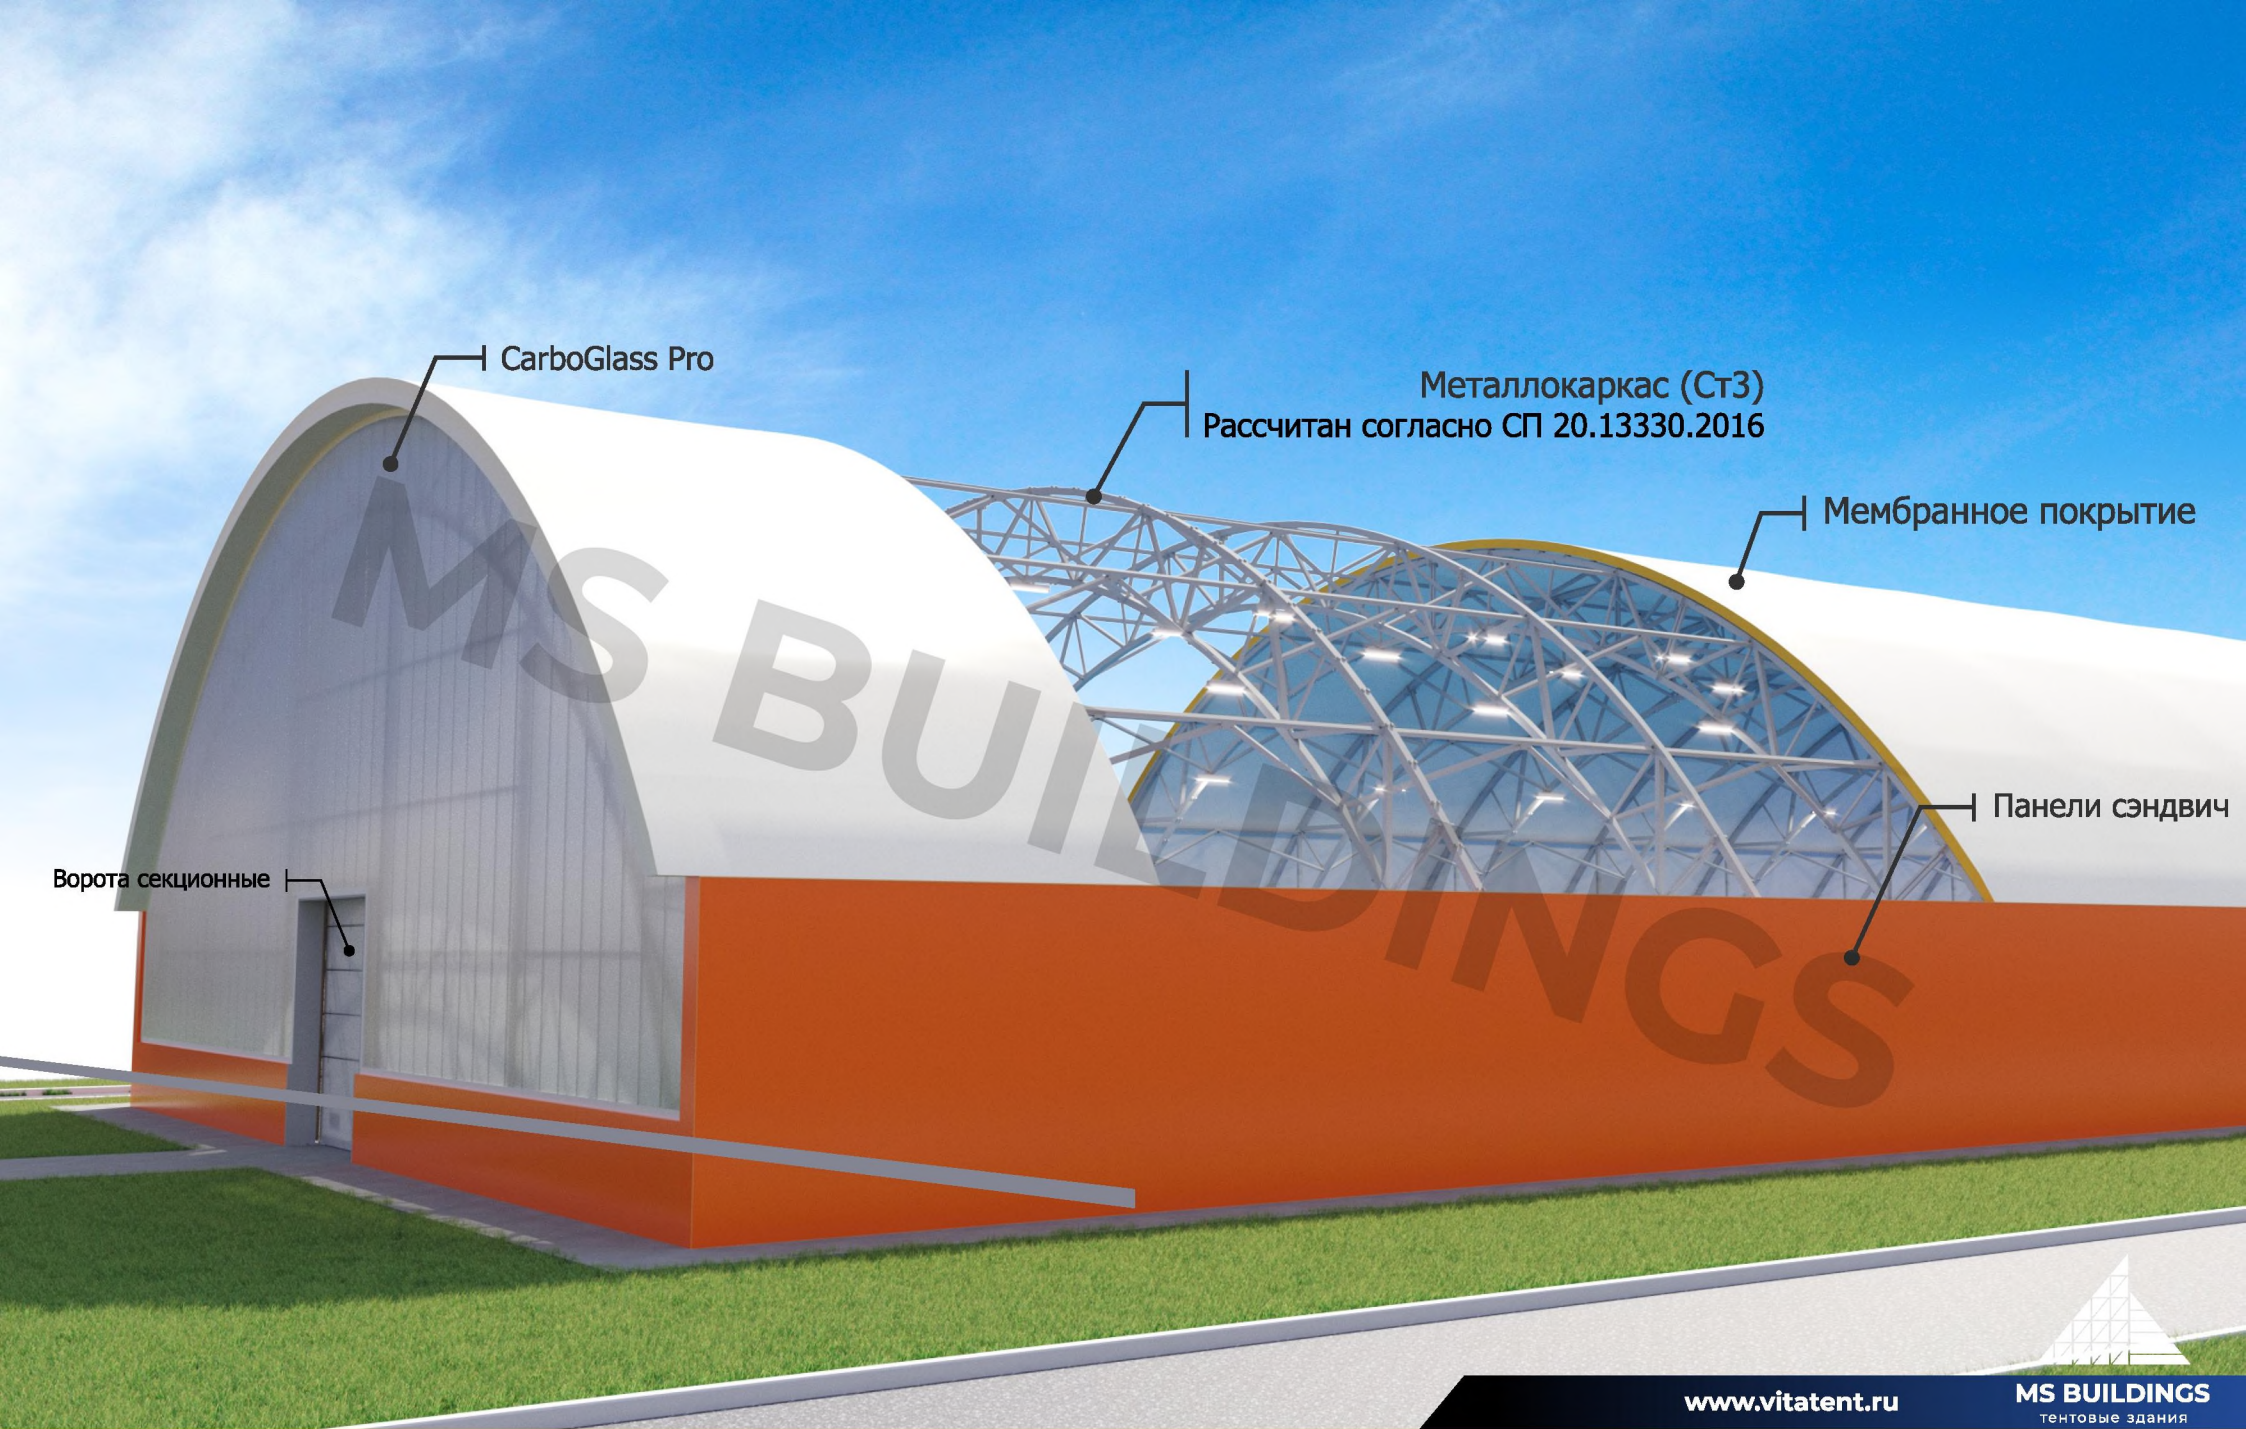

MS BUILDINGS

тентовые здания

www.vitatent.ru

Футбол
22x85

Тентовое здание 1

Ширина: 22 м

Длина: 45 м

Высота в коньке: 8,9 м

Высота боковой стенки: 3 м

Тентовое здание 2

Ширина: 22 м

Длина: 40 м

Высота в коньке: 8,9 м

Высота боковой стенки: 3 м

www.vitatent.ru

MS BUILDINGS
Тентовые здания

CarboGlass Pro

Мембранное покрытие

Панели сэндвич

Панели сэндвич

Вход

Пожарный выход

www.vitatent.ru

MS BUILDINGS
Тентовые здания

Состав ограждающих конструкций

CarboGlass Pro

Металлокаркас (Ст3)
Рассчитан согласно СП 20.13330.2016

Мембранное покрытие

Панели сэндвич

Ворота секционные

www.vitatent.ru

Состав ограждающих конструкций