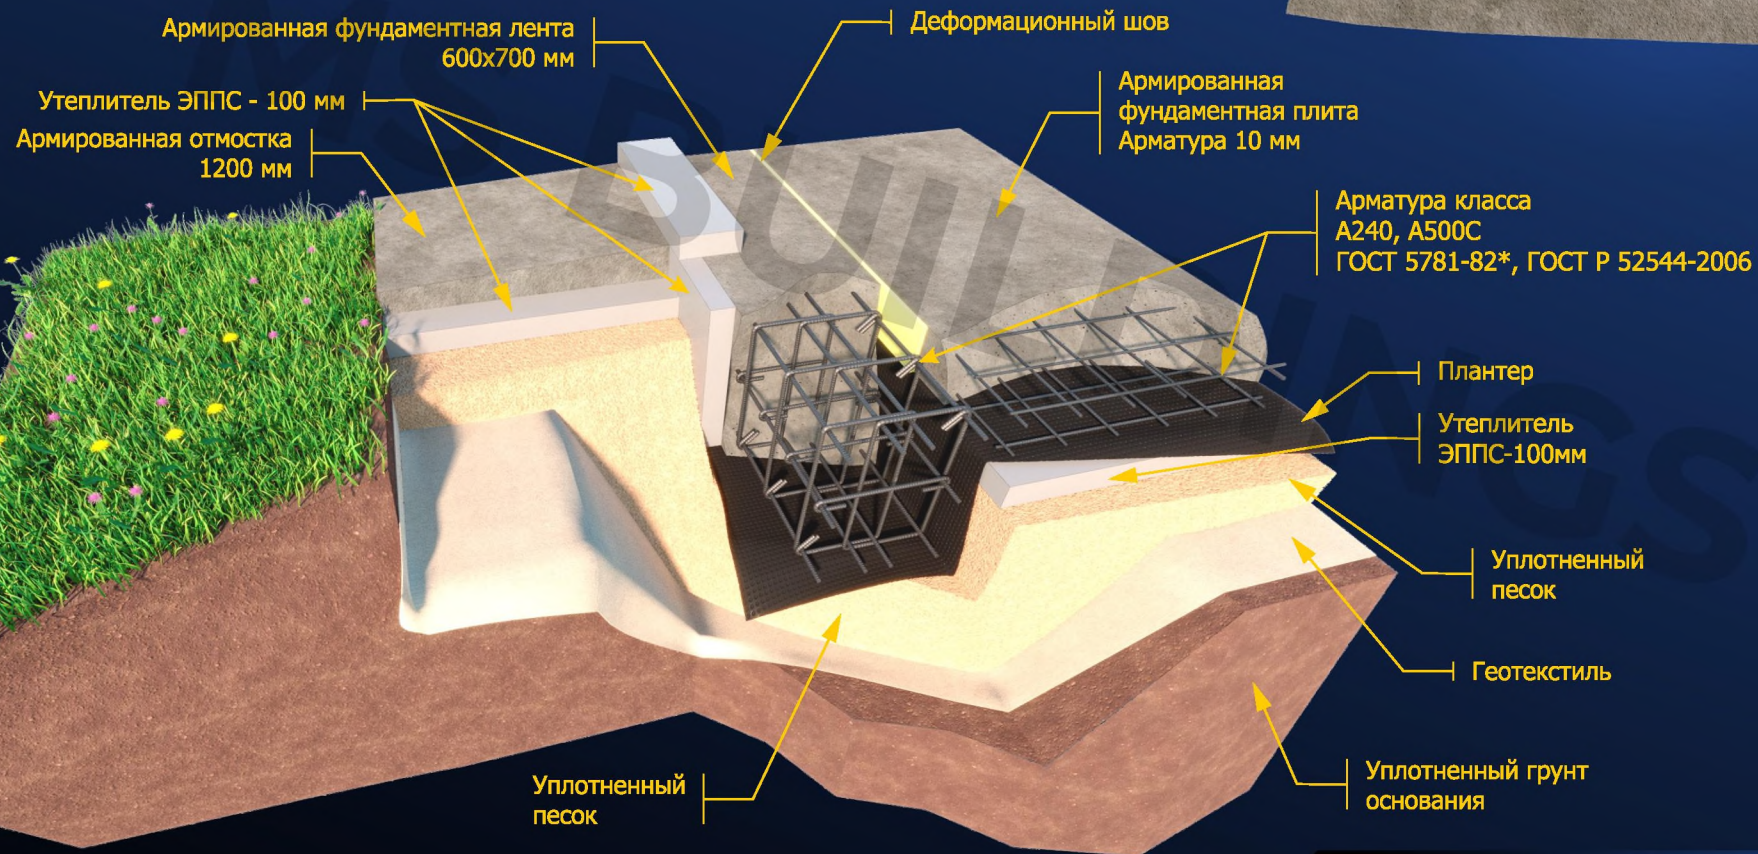

Панели сэндвич

Панели сэндвич

Толщина	150 мм*
Наполнитель	ППС\ППУ\базальт*
Цвет	RAL Color*

www.vitatent.ru

MS BUILDINGS
Тентовые здания

Состав ограждающих конструкций

Фундамент в разрезе

www.vitatent.ru