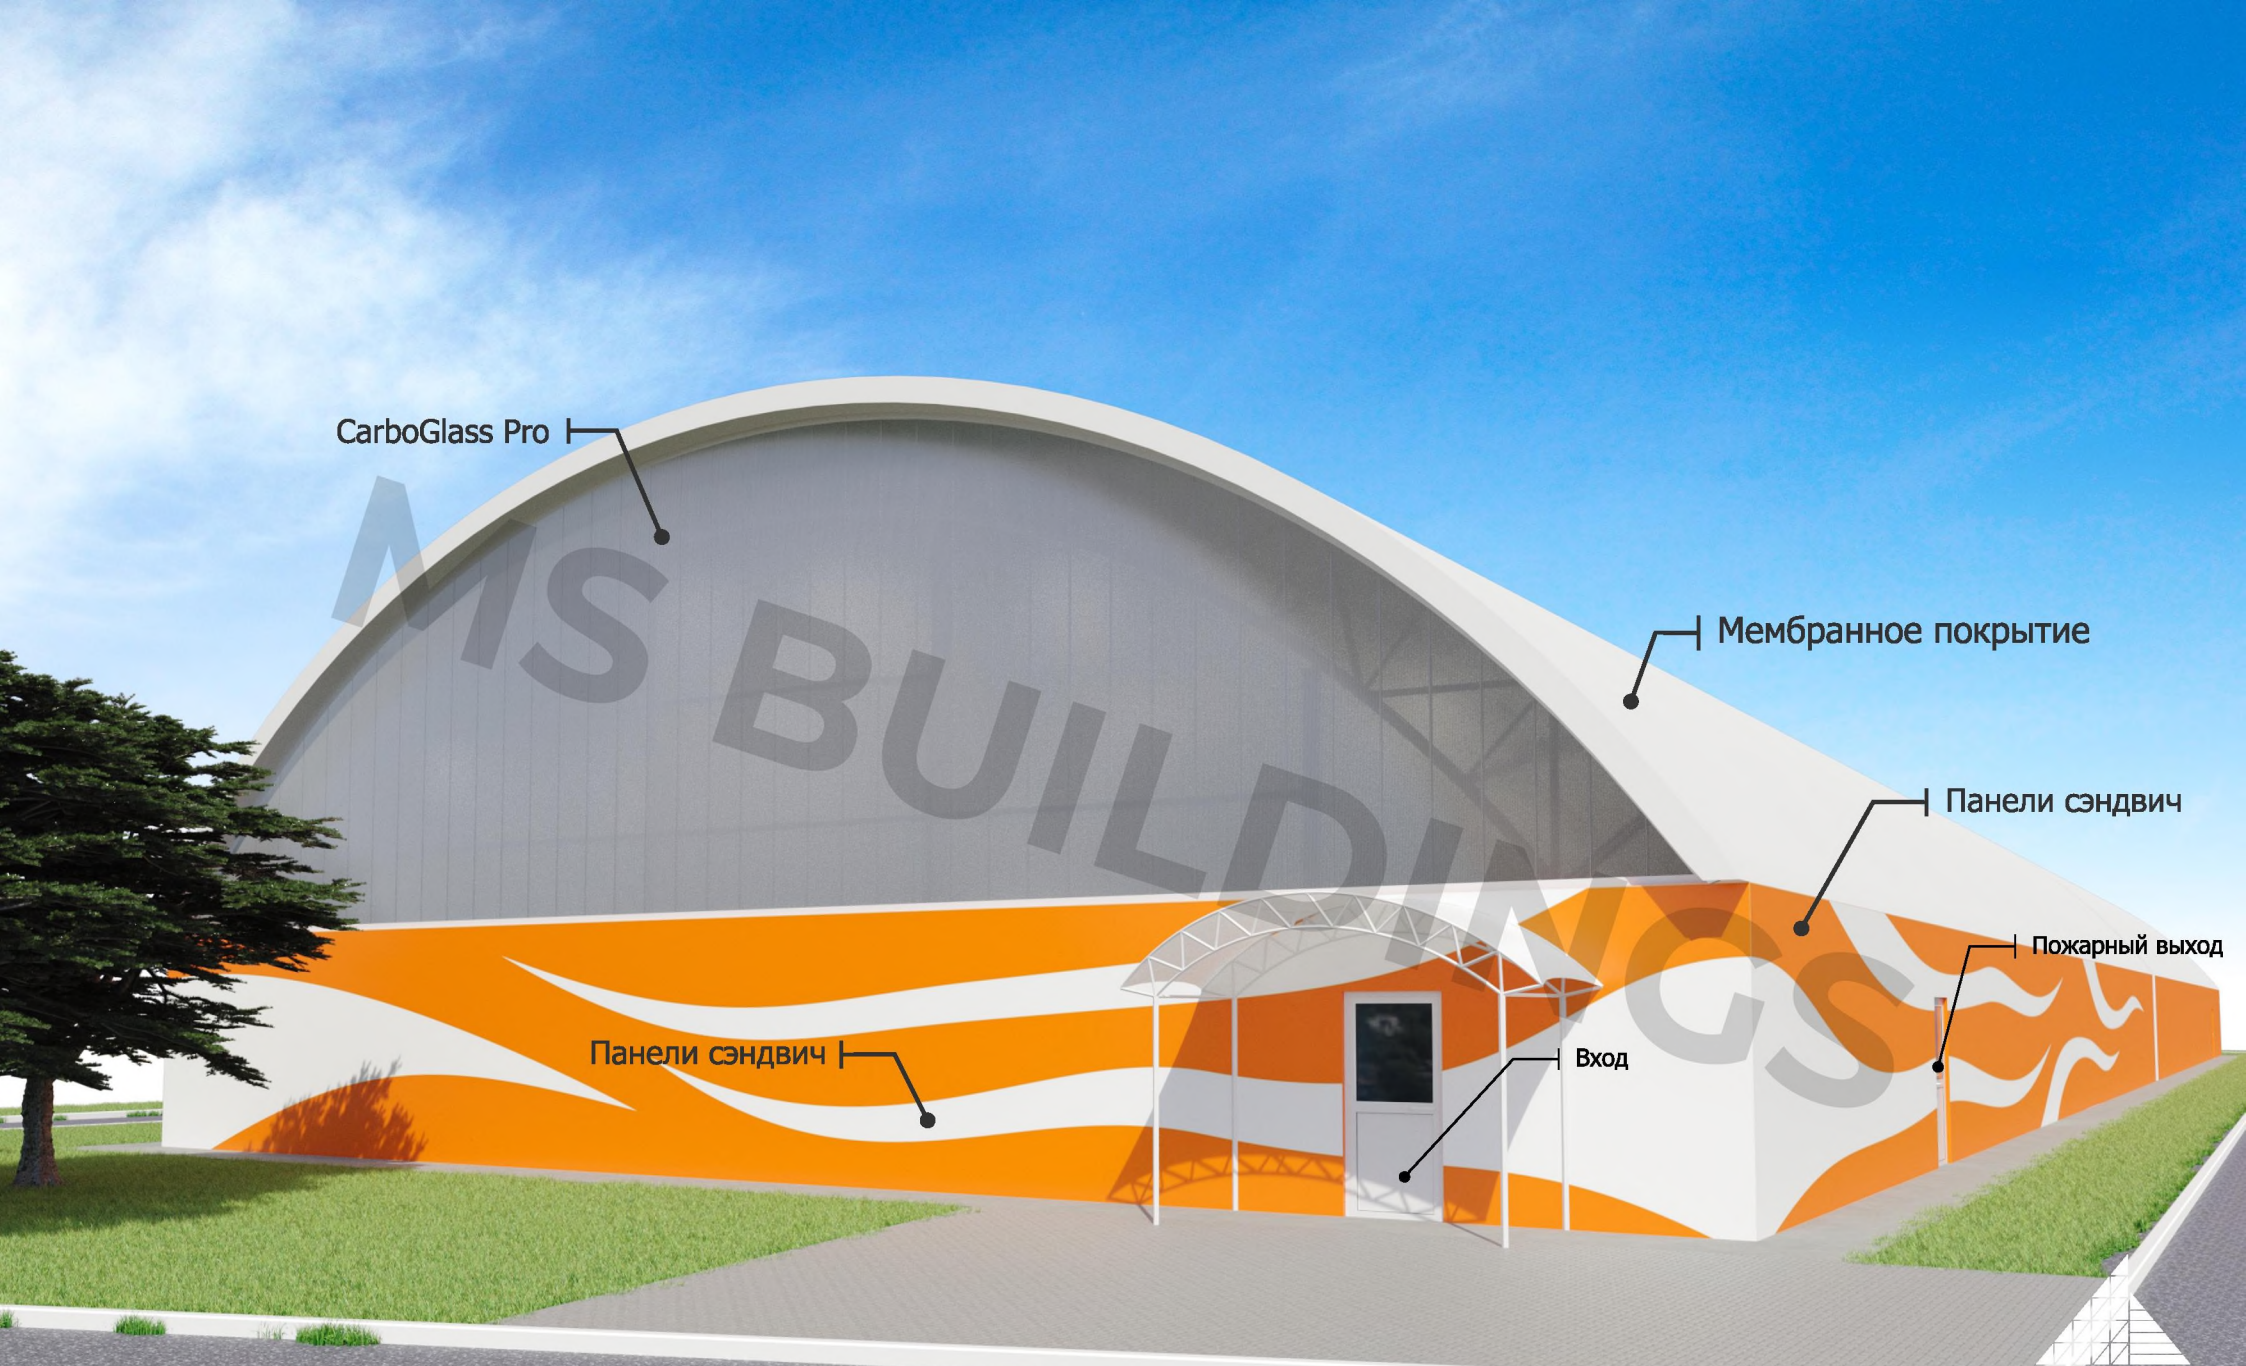

MS BUILDINGS

тентовые здания

www.vitatent.ru

Футбол
22x85

Тентовое здание 1

Ширина: 22 м

Длина: 45 м

Высота в коньке: 8,9 м

Высота боковой стенки: 3 м

Тентовое здание 2

Ширина: 22 м

Длина: 40 м

Высота в коньке: 8,9 м

Высота боковой стенки: 3 м

www.vitatent.ru

MS BUILDINGS
Тентовые здания

Перспективный внешний вид

Вид спереди

Вид сзади

www.vitatent.ru

Вид справа

Вид слева

Экспликация помещений:

101	Ресепшн	15
102	Тренерская	15
103	Раздевалка	35
104	Игровая зона 1	880
105	Игровая зона 2	880
	ИТОГО:	1860

CarboGlass Pro

Мембранное покрытие

Панели сэндвич

Панели сэндвич

Вход

Пожарный выход

www.vitatent.ru

MS BUILDINGS
Тентовые здания