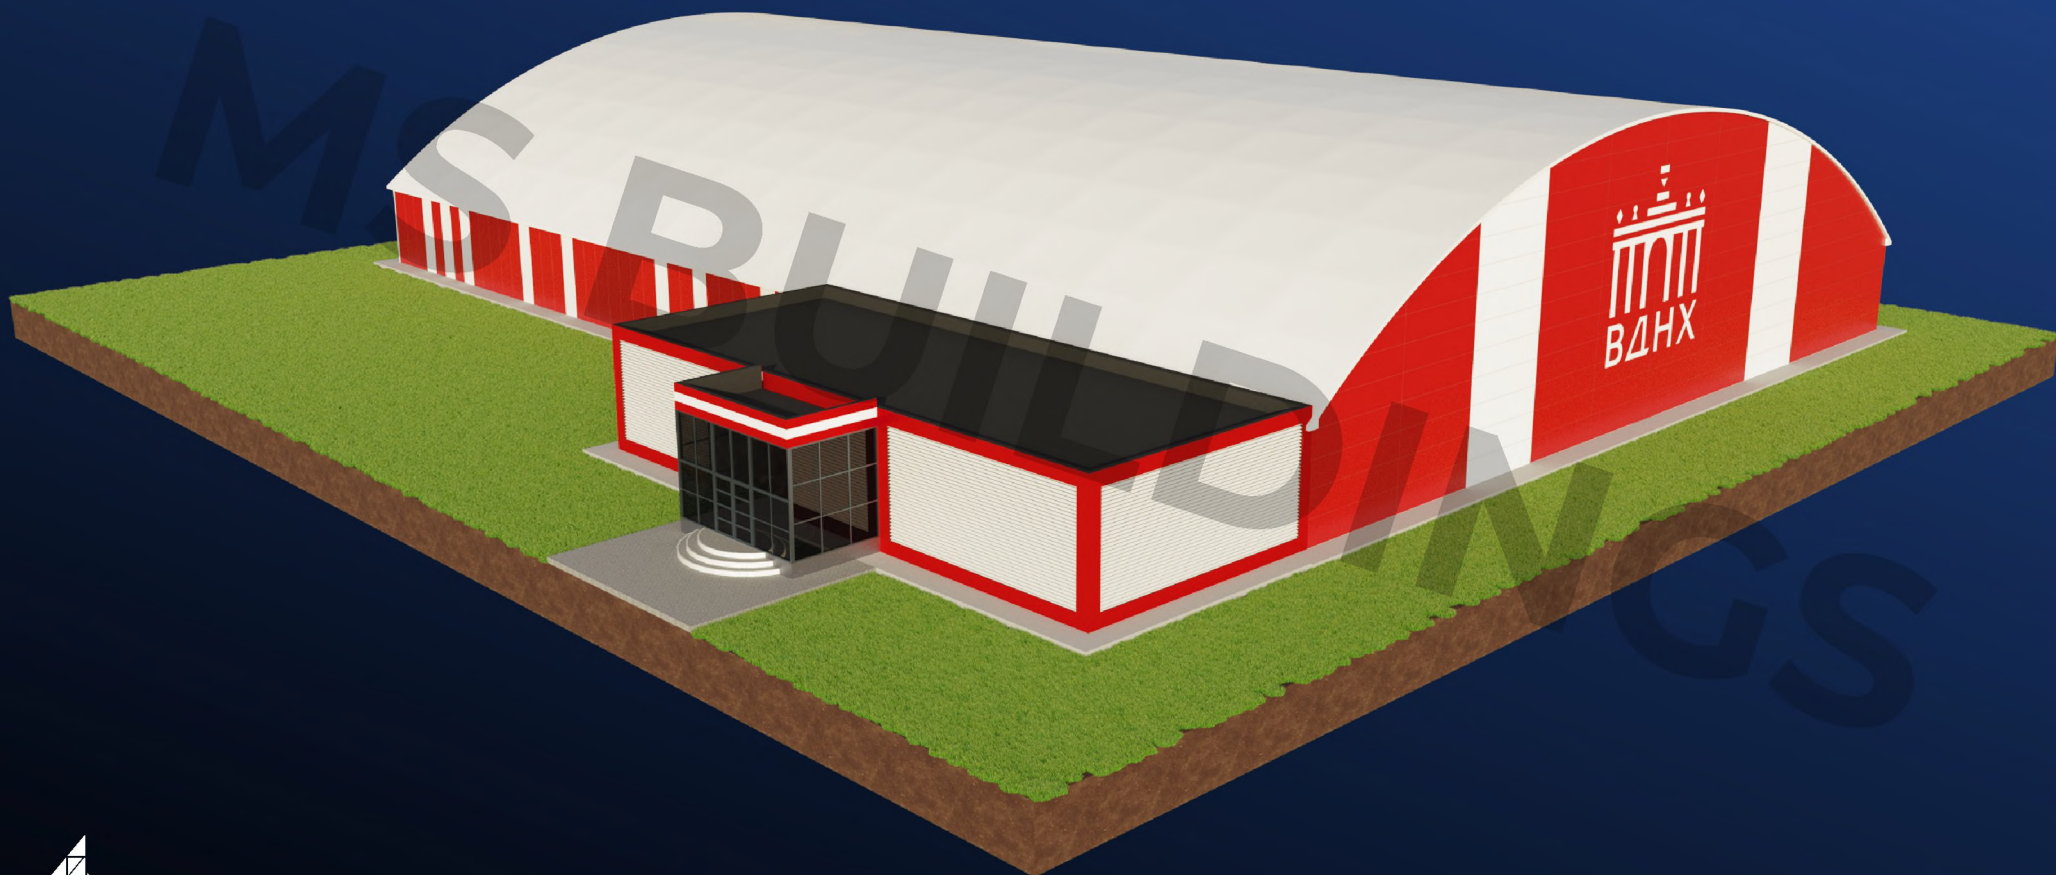

Ангар 42 x 62 x 4,35

MS BUILDINGS
Тентовые здания

www.vitatent.ru

Внешний вид

Ангар 42 x 62 x 4,35

MS BUILDINGS
Тентовые здания

www.vitatent.ru

Внешний вид

Ангар 42 x 62 x 4,35

MS BUILDINGS
Тентовые здания

www.vitatent.ru

Схема арки

Экспликация помещений:

Поз	Наименование	Площадь помещения
1	Тамбур	10,8
2	Вестибюль	34,8
3	Раздевалка на 12 мест	26,0
4	Сан.узел	6,8
5	Душевая	8,4
6	Раздевалка на 12 мест	26,0
7	Душевая	8,4
8	Сан.узел	6,8
9.1	Кабинет первой медицинской помощи	16,7
9.2	Процедурная	12,1
10	Общий сан. узел (МГН)	5,7
11	К/И	4,1
12	Кабинет тренера	12,6
13	Сан.узел	2,3
14	Душевая	2,7
15	ИТП и водомерный узел	13,2
16	Инвентарная	13,0
17	Зал	2610
Общая площадь административного здания		209,7