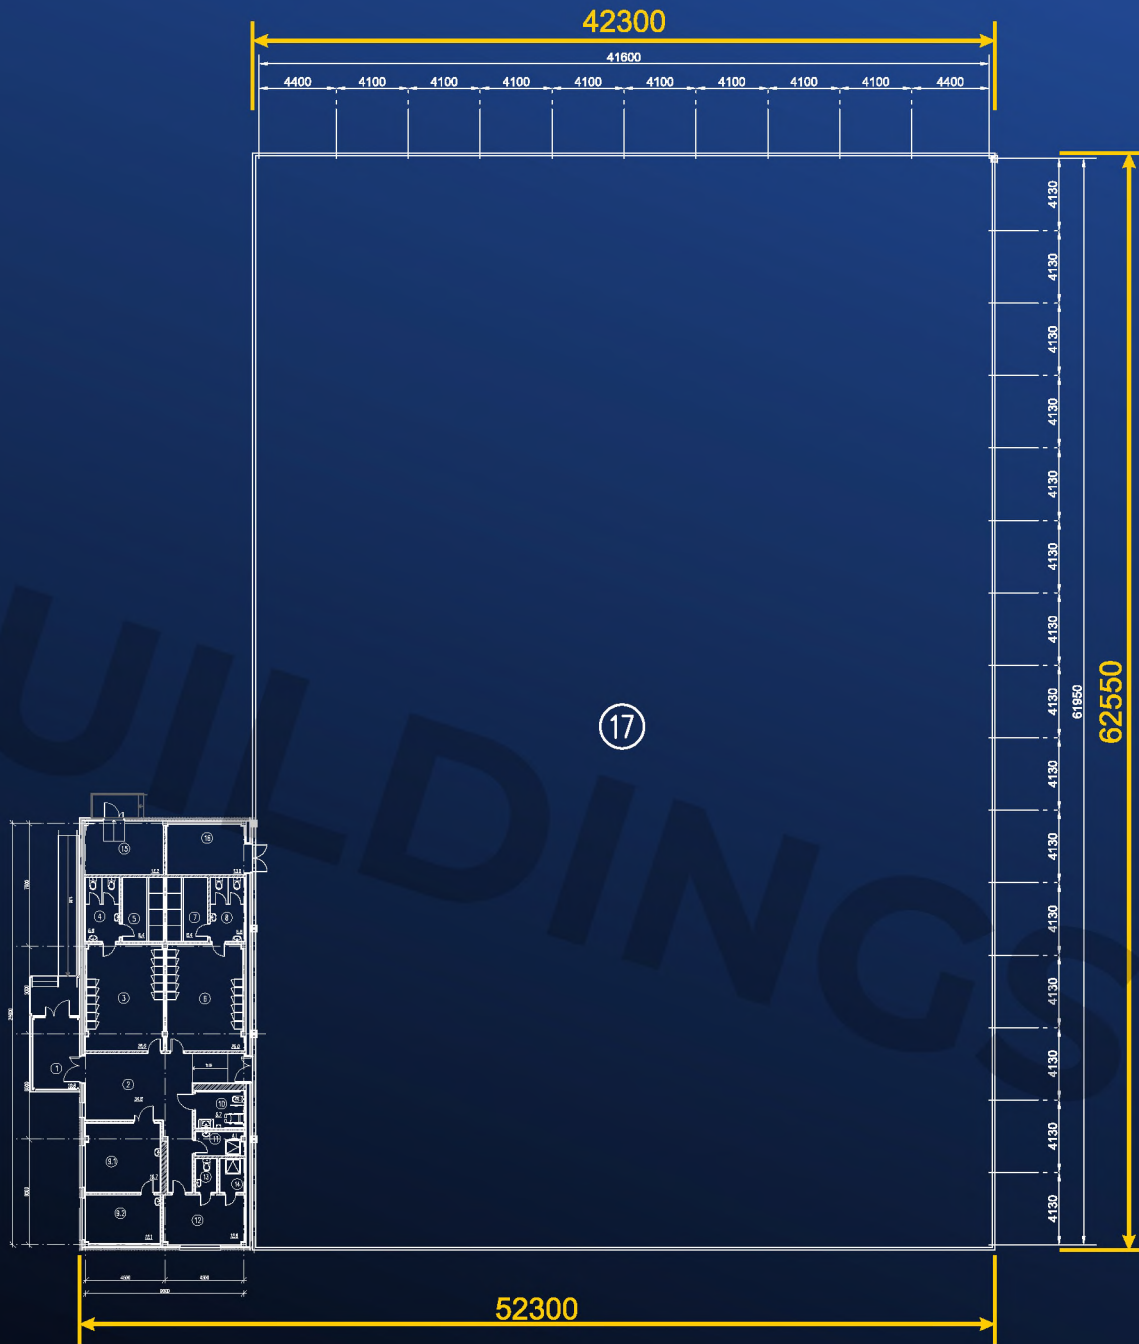

Ангар 42 x 62 x 4,35

MS BUILDINGS
Тентовые здания

www.vitatent.ru

Внешний вид

Ангар 42 x 62 x 4,35

MS BUILDINGS
Тентовые здания

www.vitatent.ru

Внешний вид

Ангар 42 x 62 x 4,35

MS BUILDINGS
Тентовые здания

www.vitatent.ru

Схема арки

Экспликация помещений:

Поз	Наименование	Площадь помещения
1	Тамбур	10,8
2	Вестибюль	34,8
3	Раздевалка на 12 мест	26,0
4	Сан.узел	6,8
5	Душевая	8,4
6	Раздевалка на 12 мест	26,0
7	Душевая	8,4
8	Сан.узел	6,8
9.1	Кабинет первой медицинской помощи	16,7
9.2	Процедурная	12,1
10	Общий сан. узел (МГН)	5,7
11	К/И	4,1
12	Кабинет тренера	12,6
13	Сан.узел	2,3
14	Душевая	2,7
15	ИТП и водомерный узел	13,2
16	Инвентарная	13,0
17	Зал	2610
Общая площадь административного здания		209,7