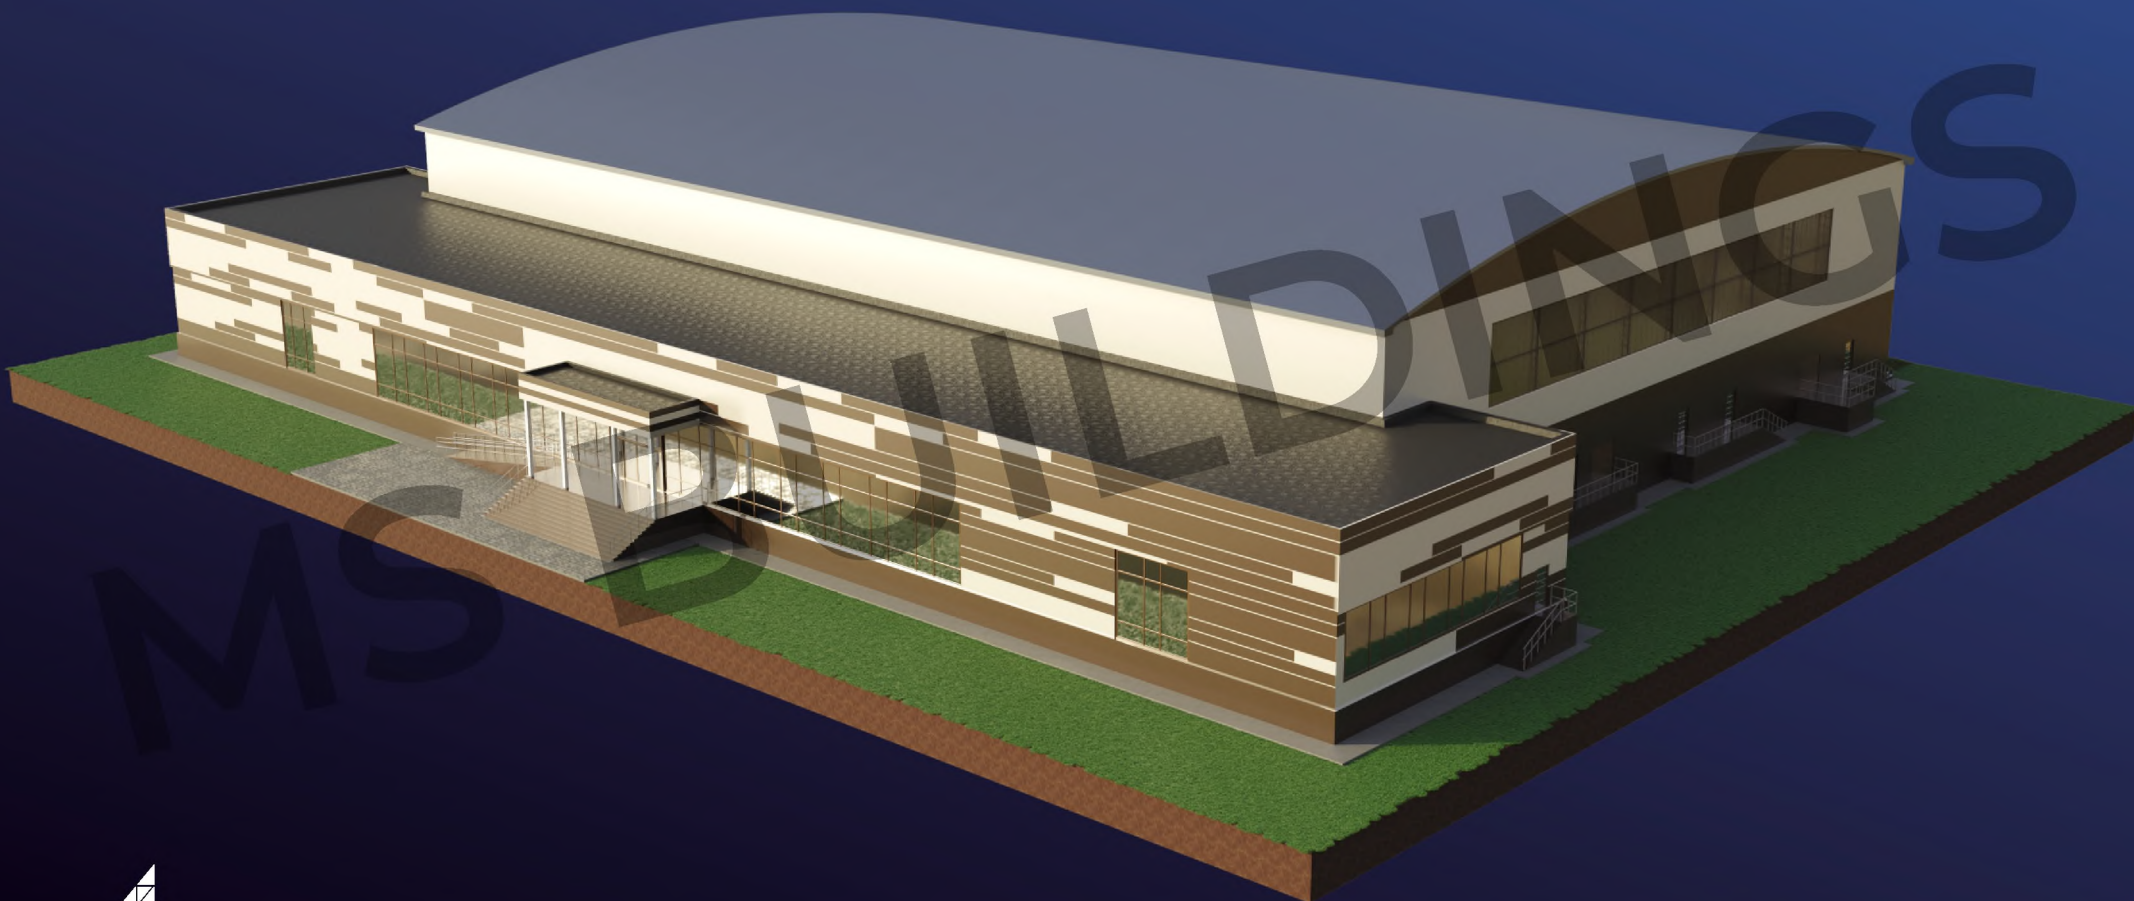

## Ангар:

Размер в плане: 49x43,5 м

Высота стенки: 11,5 м

Высота в коньке: 15 м

Крыша: гибкий сэндвич

Стены: сэндвич

## АБК:

Размер в плане: 85x17 м

Высота стенки: 7,5 м

Стены: сэндвич

**MS BUILDINGS**  
тентовые здания

[www.vitatent.ru](http://www.vitatent.ru)

Перспективный внешний вид

# Ледовый дворец

**MS BUILDINGS**  
тентовые здания

[www.vitatent.ru](http://www.vitatent.ru)

Перспективный внешний вид