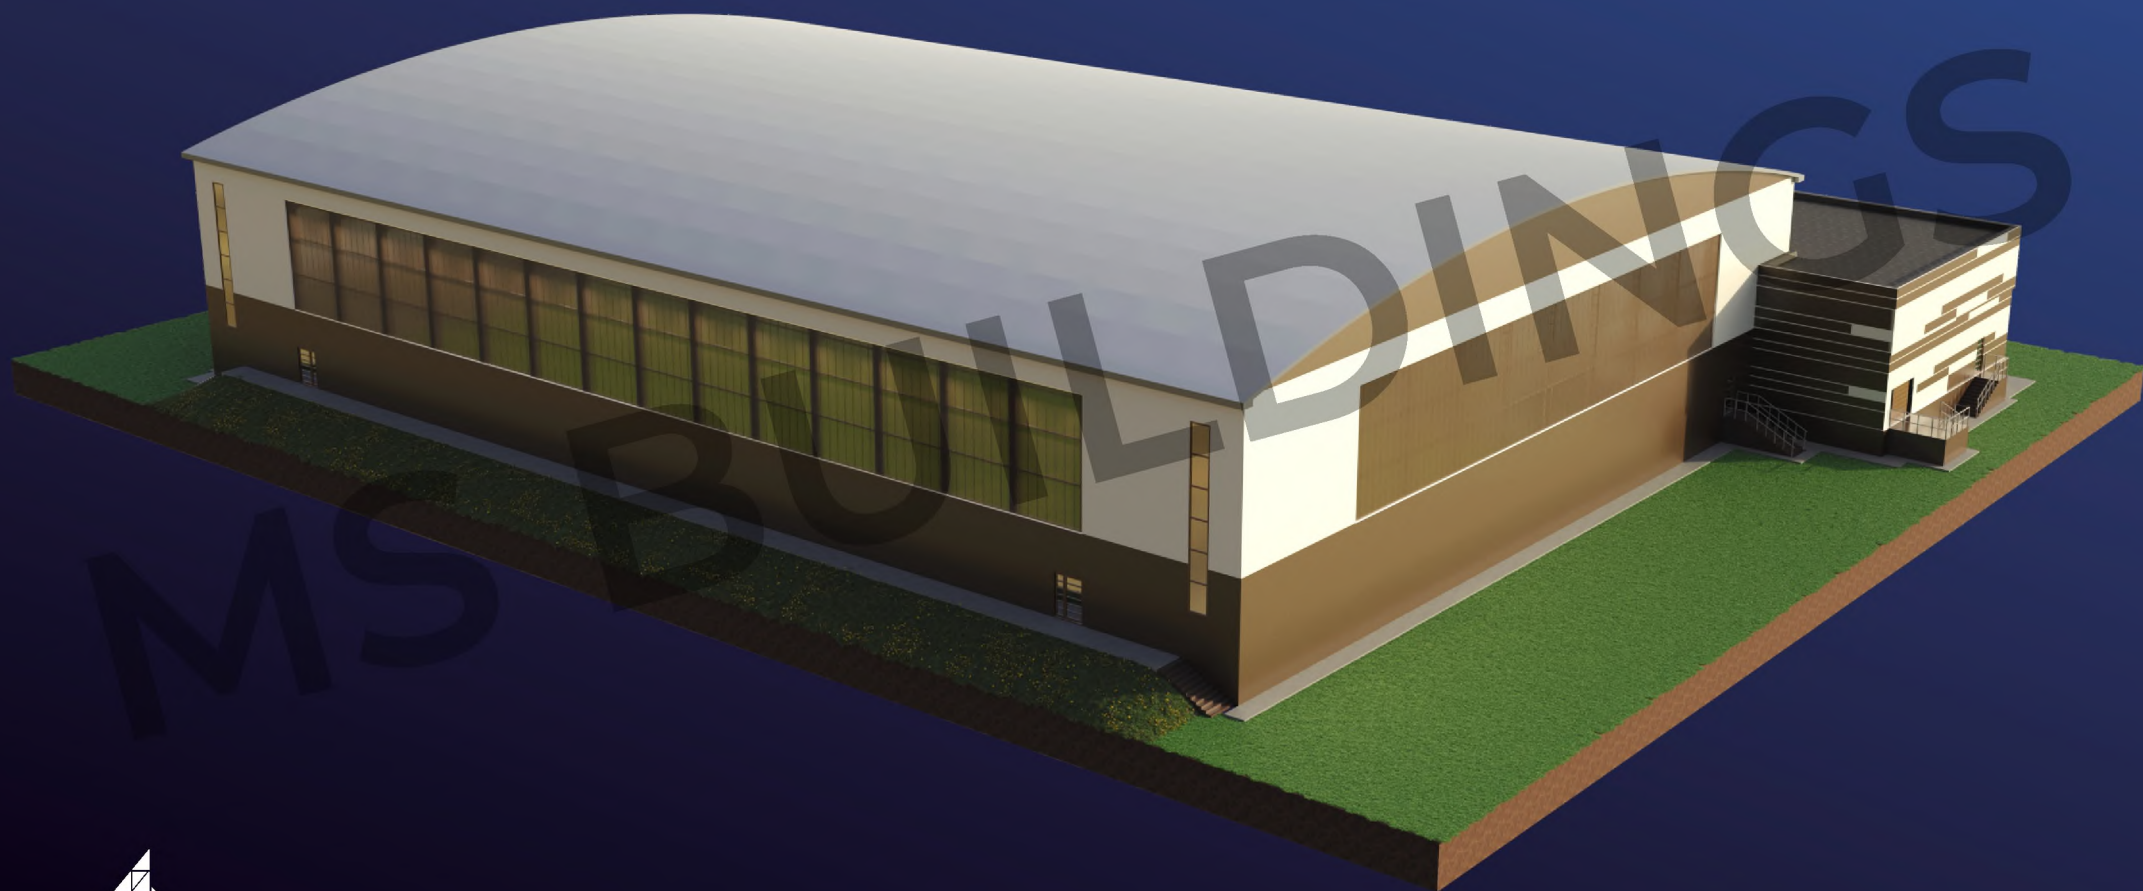

Ледовый дворец

MS BUILDINGS
Тентовые здания

www.vitatent.ru

Перспективный внешний вид