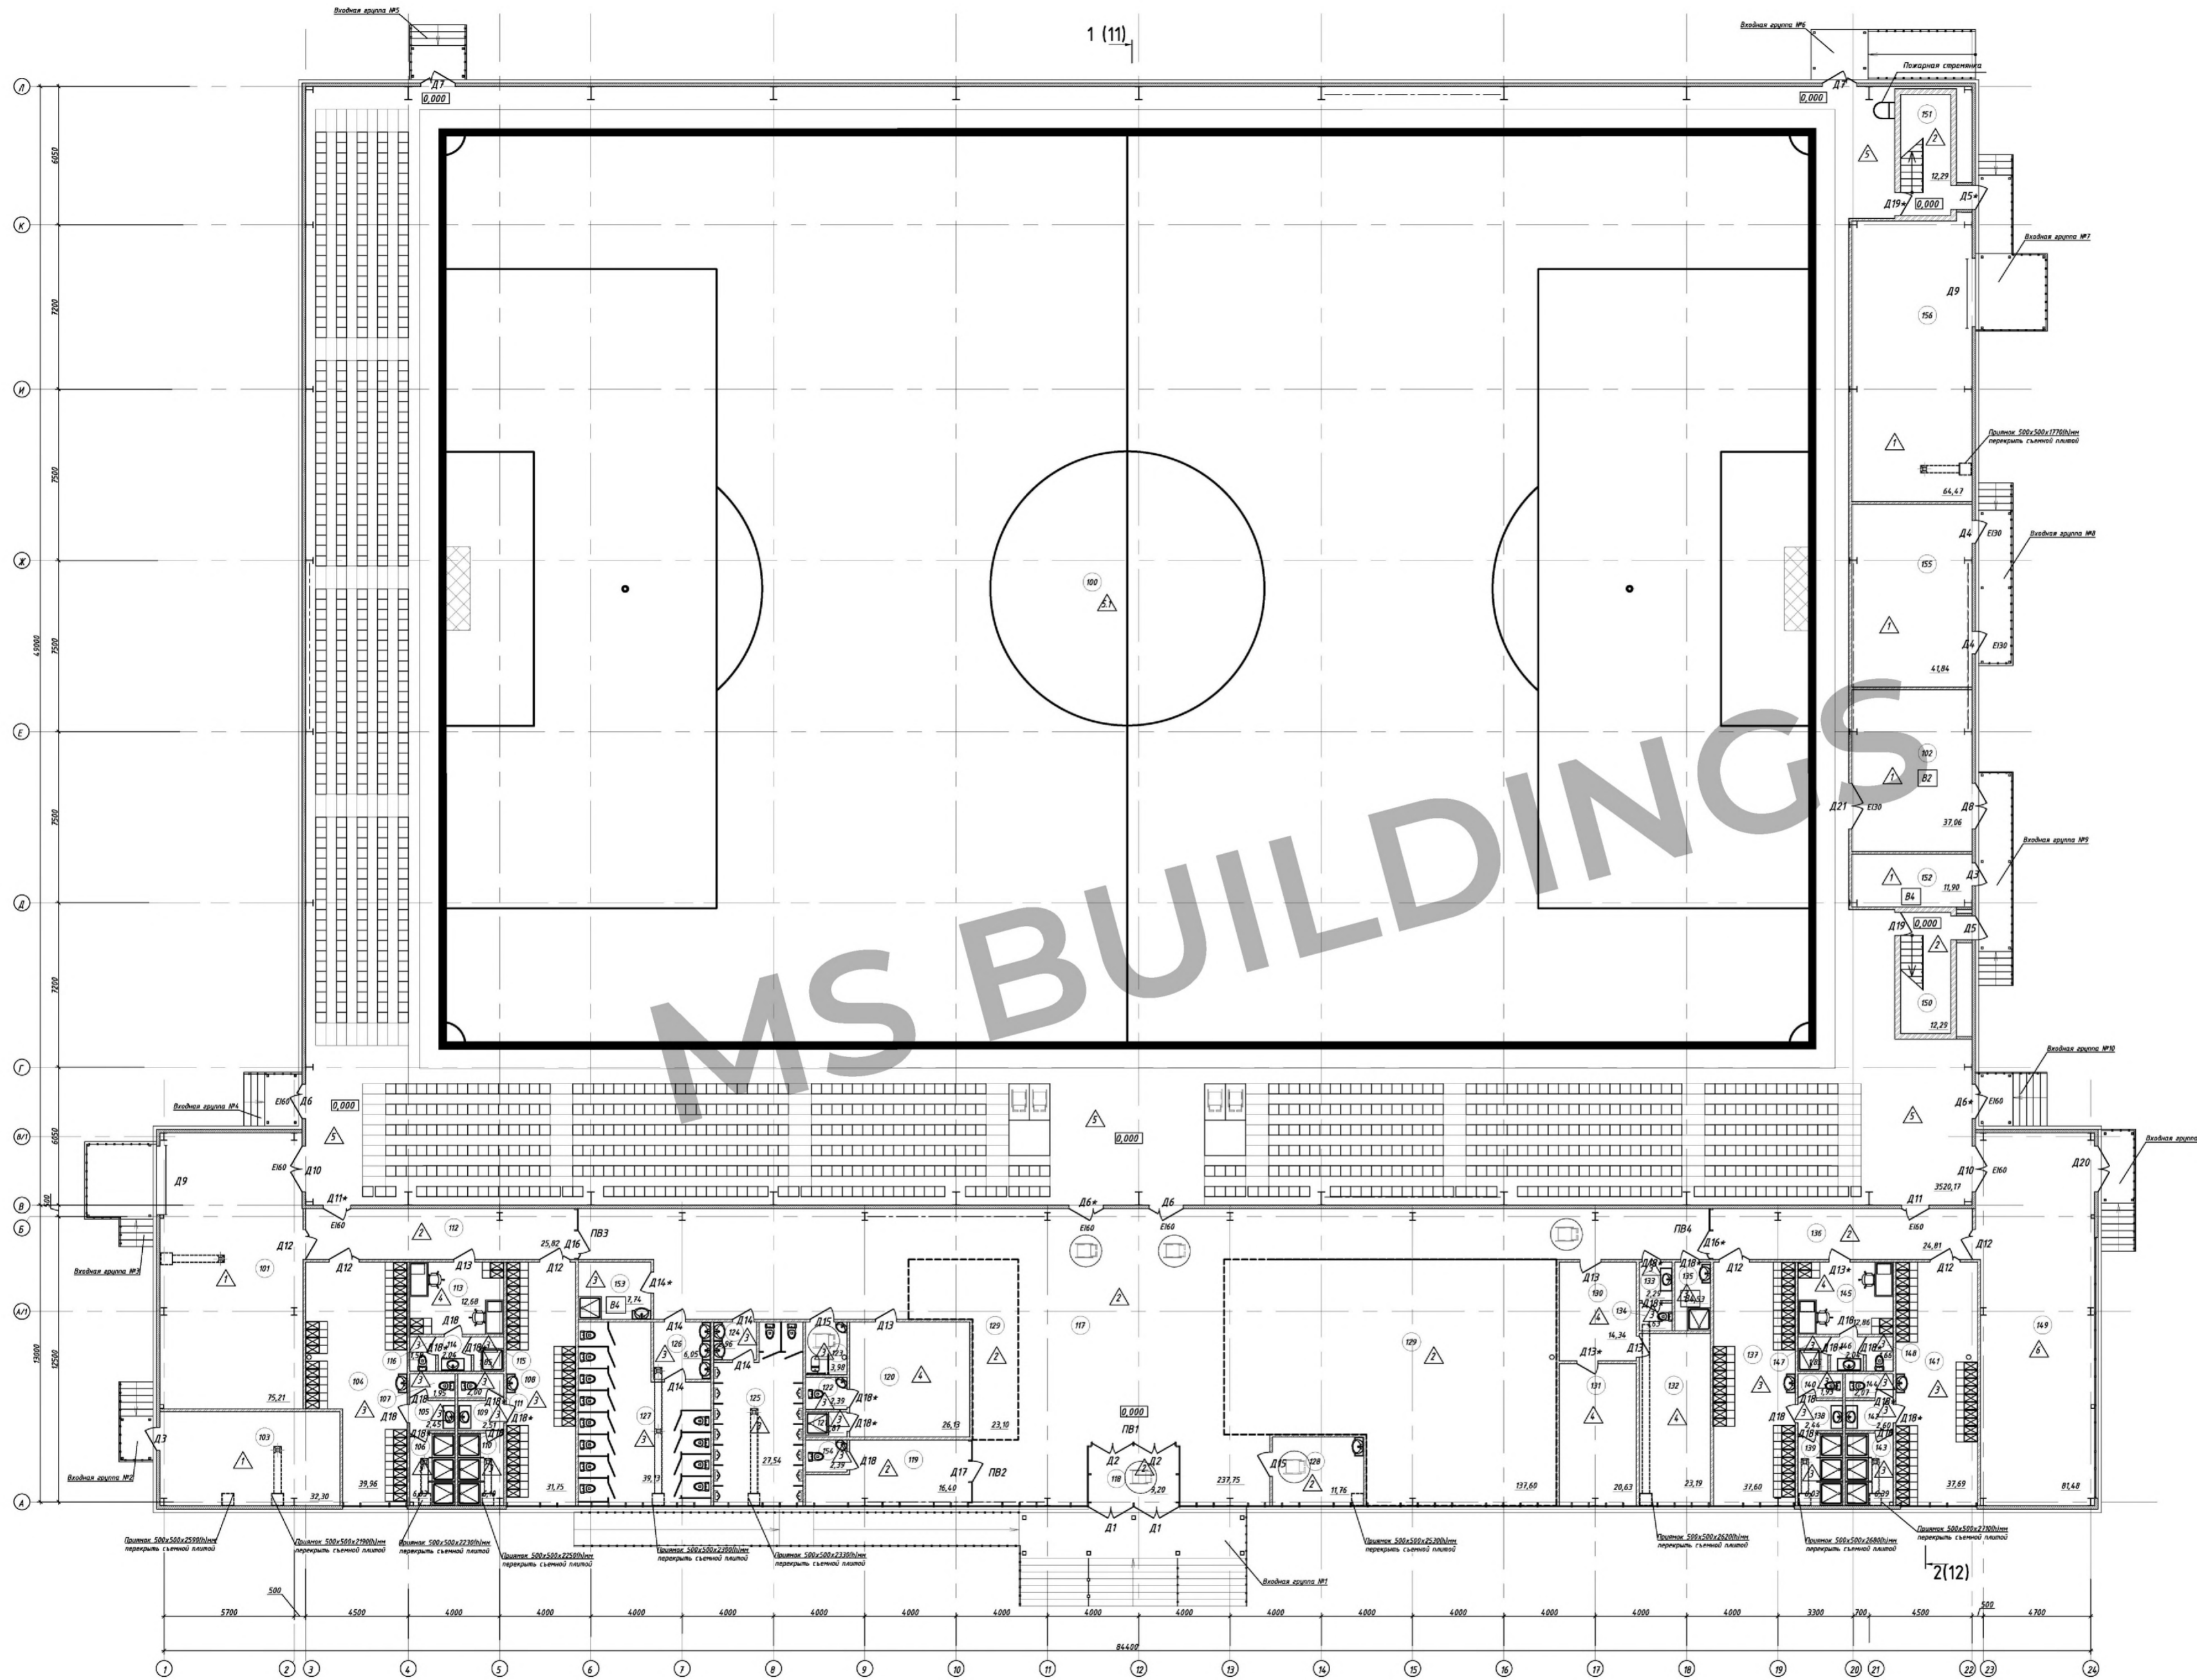

Экспликация помещений

Номер помещения	Наименование	Площадь, м²	Класс помещения
100	Спортивный зал	3520,17	
101	Вентилятора	75,21	Д
102	Ивентарная	31,06	В2
103	Тепловой пункт/насосная	32,30	
104	Раздевалка на 15 человек	39,96	
105	Умывальная	2,45	
106	Душевая	6,03	
107	Санузел	1,95	
108	Раздевалка на 15 человек	31,75	
109	Умывальная	2,51	
110	Душевая	6,10	
111	Санузел	2,00	
112	Коридор	25,02	
113	Тренировочная	12,68	
114	Умывальная	2,04	
115	Душевая	1,85	
116	Санузел	1,50	
117	Вестибюль	237,75	
118	Тандур входной	9,20	
119	Пост охраны (пожарный пост)	16,40	
120	Помещение персонала	26,13	
121	Душевая	1,87	
122	Санузел	2,39	
123	Санузел МГН	3,98	
124	Умывальная	2,96	
125	Санузел мужской	27,54	
126	Умывальная	6,05	
127	Санузел женский	39,13	
128	Комната оказания ПМП	11,76	
129	Гардероб	160,70	
130	Приемная	14,34	
131	Кабинет администрации	20,63	
132	Кабинет администрации	23,19	
133	Умывальная	2,29	
134	Санузел	1,63	
135	К/ИИ	4,53	В4
136	Коридор	24,81	
137	Раздевалка на 15 человек	37,60	
138	Умывальная	2,44	
139	Душевая	6,03	
140	Санузел	1,93	
141	Раздевалка на 15 человек	37,69	
142	Умывальная	2,60	
143	Душевая	6,39	
144	Санузел	2,07	
145	Судейская	12,86	
146	Умывальная	2,04	
147	Душевая	1,85	
148	Санузел	1,66	
149	Тренировочный зал на 15 человек	81,48	
150	Лестничная клетка	12,29	
151	Лестничная клетка	12,29	
152	Дворничкая	11,90	В4
153	К/ИИ	7,74	В4
154	Санузел	2,39	
155	Электрощитовая	41,84	В4
156	Вентилятора	64,47	Д