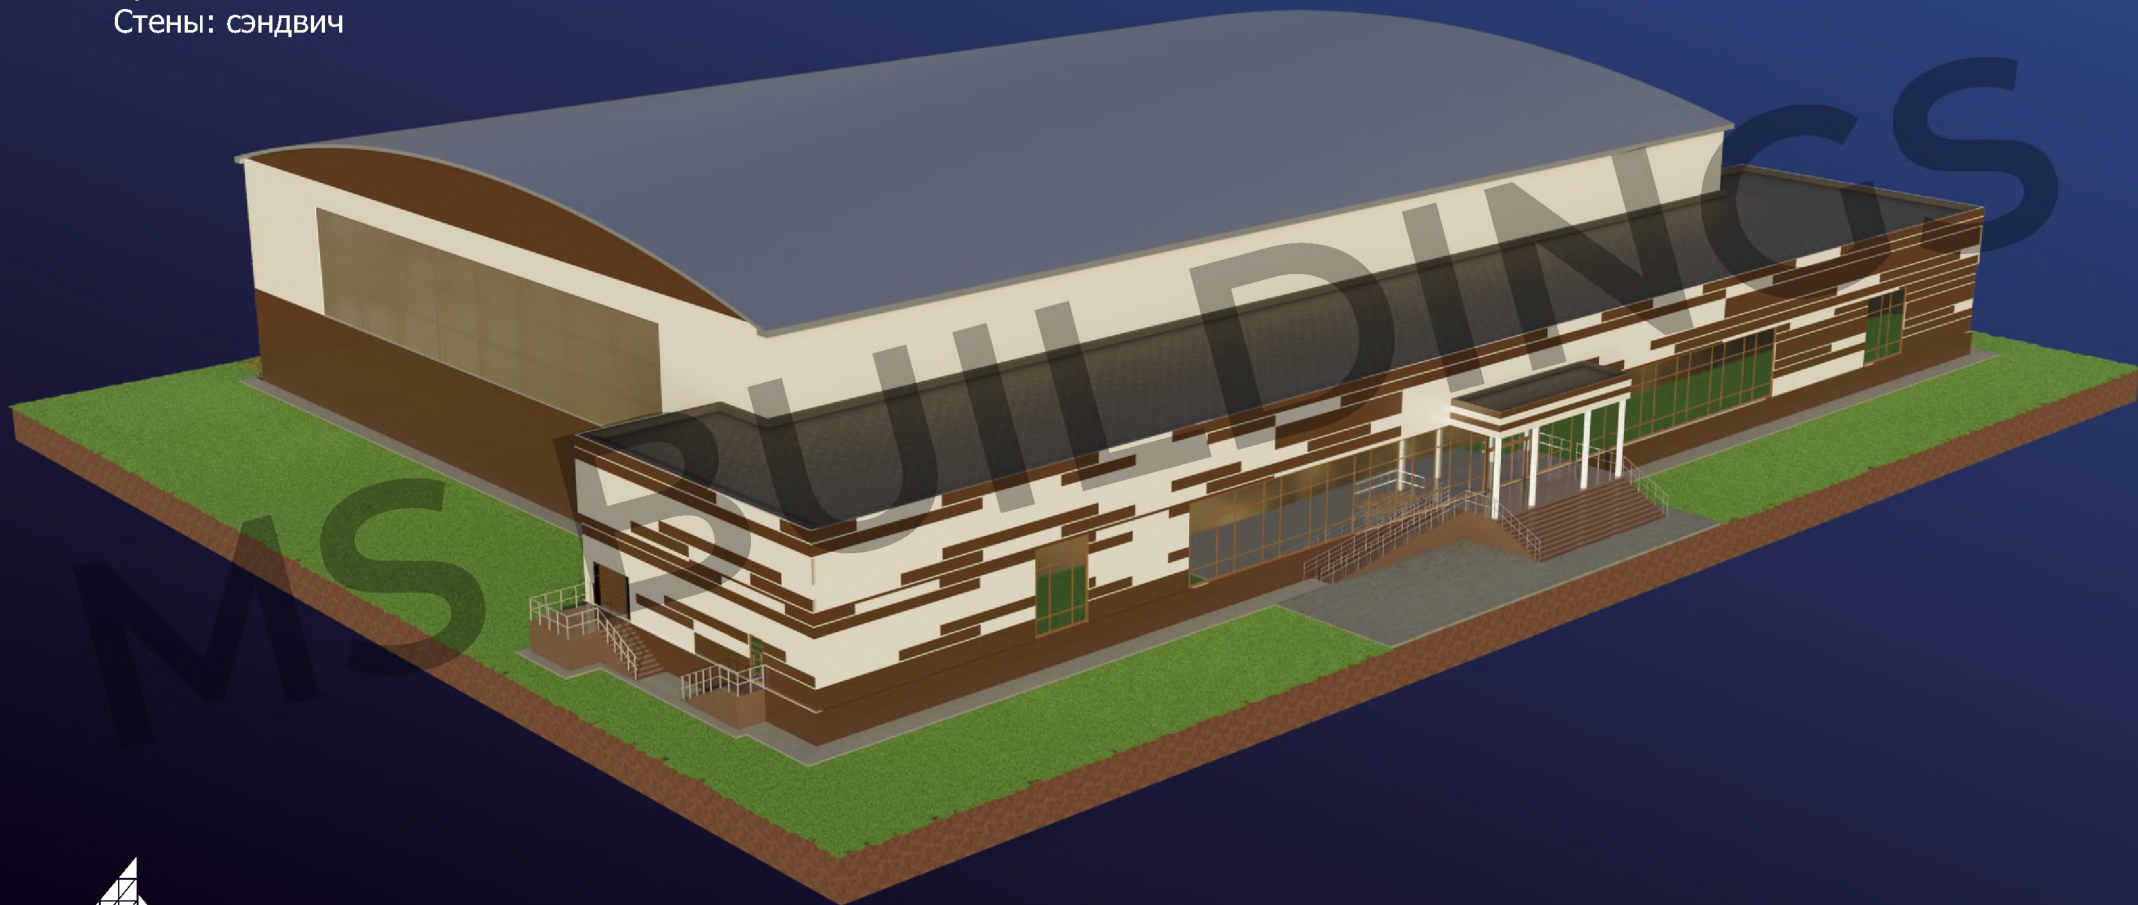

# Ледовый дворец

## Ангар:

Размер в плане: 49x43,5 м

Высота стенки: 11,5 м

Высота в коньке: 15 м

Крыша: гибкий сэндвич

Стены: сэндвич

## АБК:

Размер в плане: 85x17 м

Высота стенки: 7,5 м

Стены: сэндвич

**MS BUILDINGS**  
тентовые здания

[www.vitatent.ru](http://www.vitatent.ru)

Перспективный внешний вид