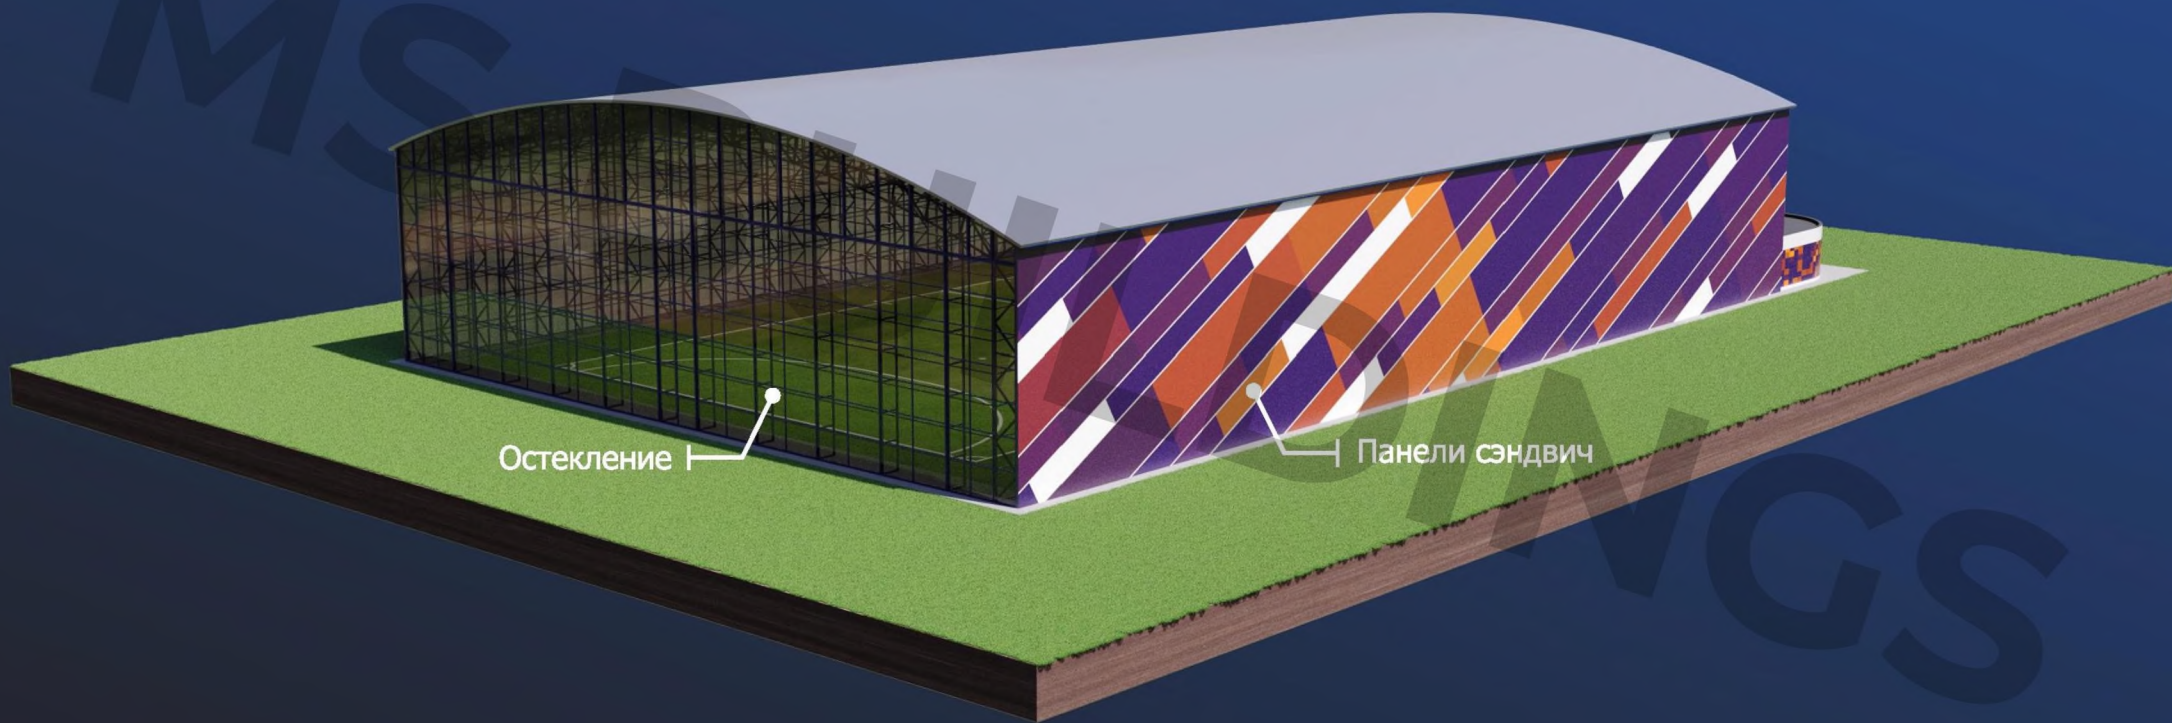

Футбольный манеж

Ширина: 64 м

Длина: 96 м

Высота в коньке: 22,1 м

Высота боковой стенки: 15 м

www.vitatent.ru

MS BUILDINGS
тентовые здания

Перспективный внешний вид

Остекление

Панели сэндвич

www.vitatent.ru

Перспективный внешний вид

Интерьер

www.vitatent.ru

MS BUILDINGS
тенговые здания

Видовые кадры