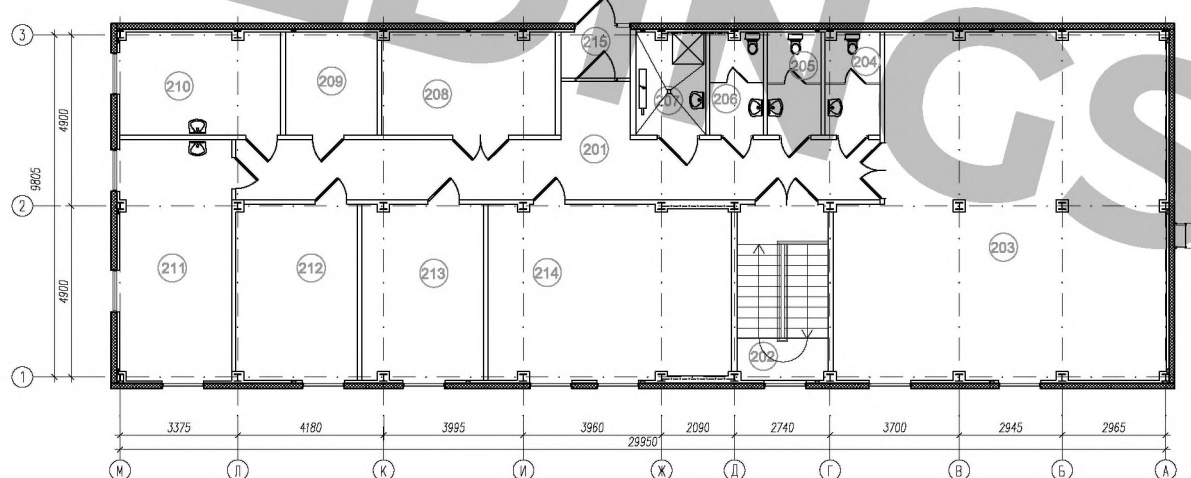

Экспликация помещений 2 этажа:

Паз	Наименование	Площадь помещения
201	Коридор	35,2
202	Лестничная клетка	13,08
203	Пом-ие свободного назначения	87,37
204	С/у	4,59
205	С/у	4,52
206	С/у	4,44
207	ЮМ	5,83
208	Пособное помещение	14,59
209	Ванная	7,8
210	Канитна приема пищи	13,52
211	Тренерская	22,05
212	Кабинет	17,45
213	Кабинет	17,45
214	Кабинет	34,39
215	Тамбур	2,8
	Общая площадь	285,08

MS BUILDINGS
тентовые здания

www.vitacent.ru