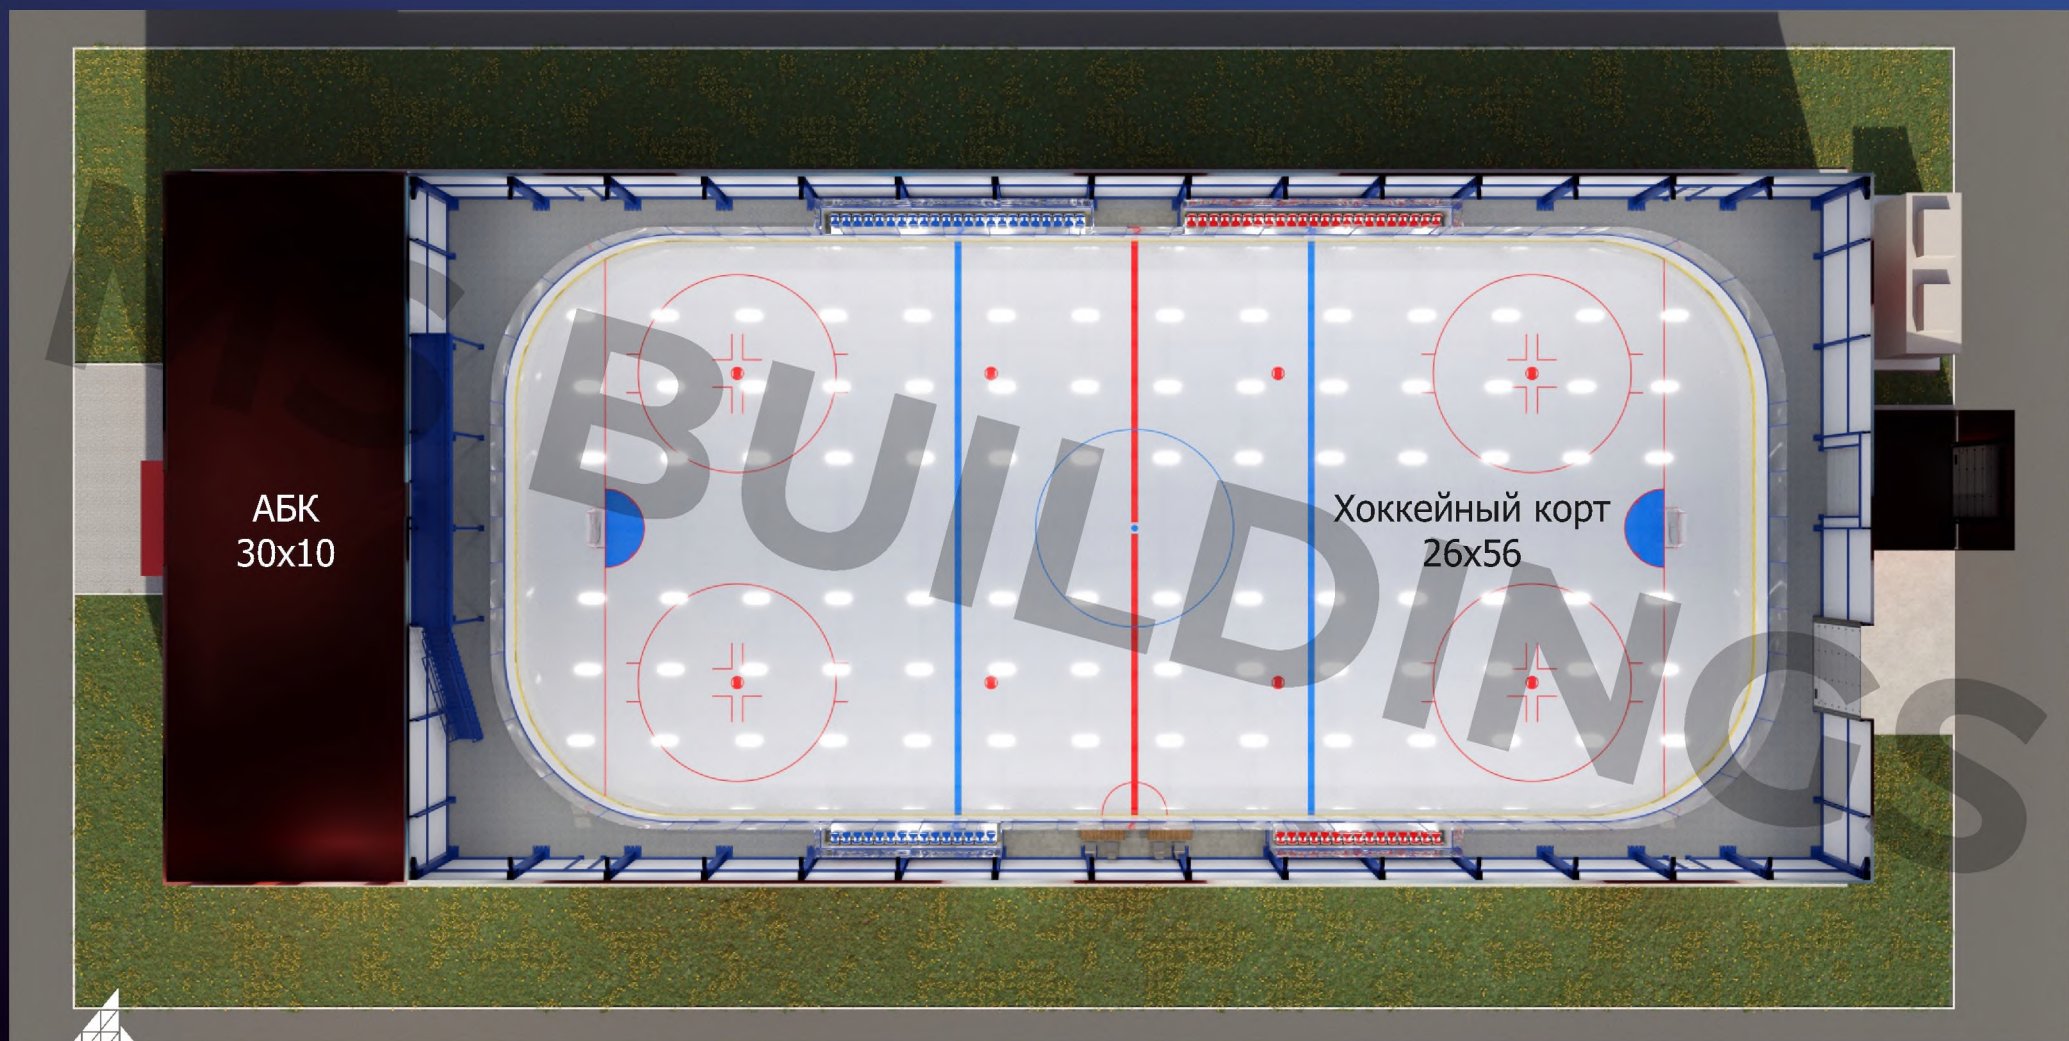

## АБК:

Размер в плане: 30x10 м  
Высота: 8,2 м

MS BUILDINGS  
тентовые здания

[www.vitatent.ru](http://www.vitatent.ru)

Перспективный внешний вид

# Ледовая арена

Дополнительно:

Гараж: 4х6 м

Тех.помещение: 7х4 м

**MS BUILDINGS**  
тентовые здания

[www.vitacent.ru](http://www.vitacent.ru)

Перспективный внешний вид

# Ледовая арена

MS BUILDINGS  
Тентовые здания

[www.vitacent.ru](http://www.vitacent.ru)

Планировка