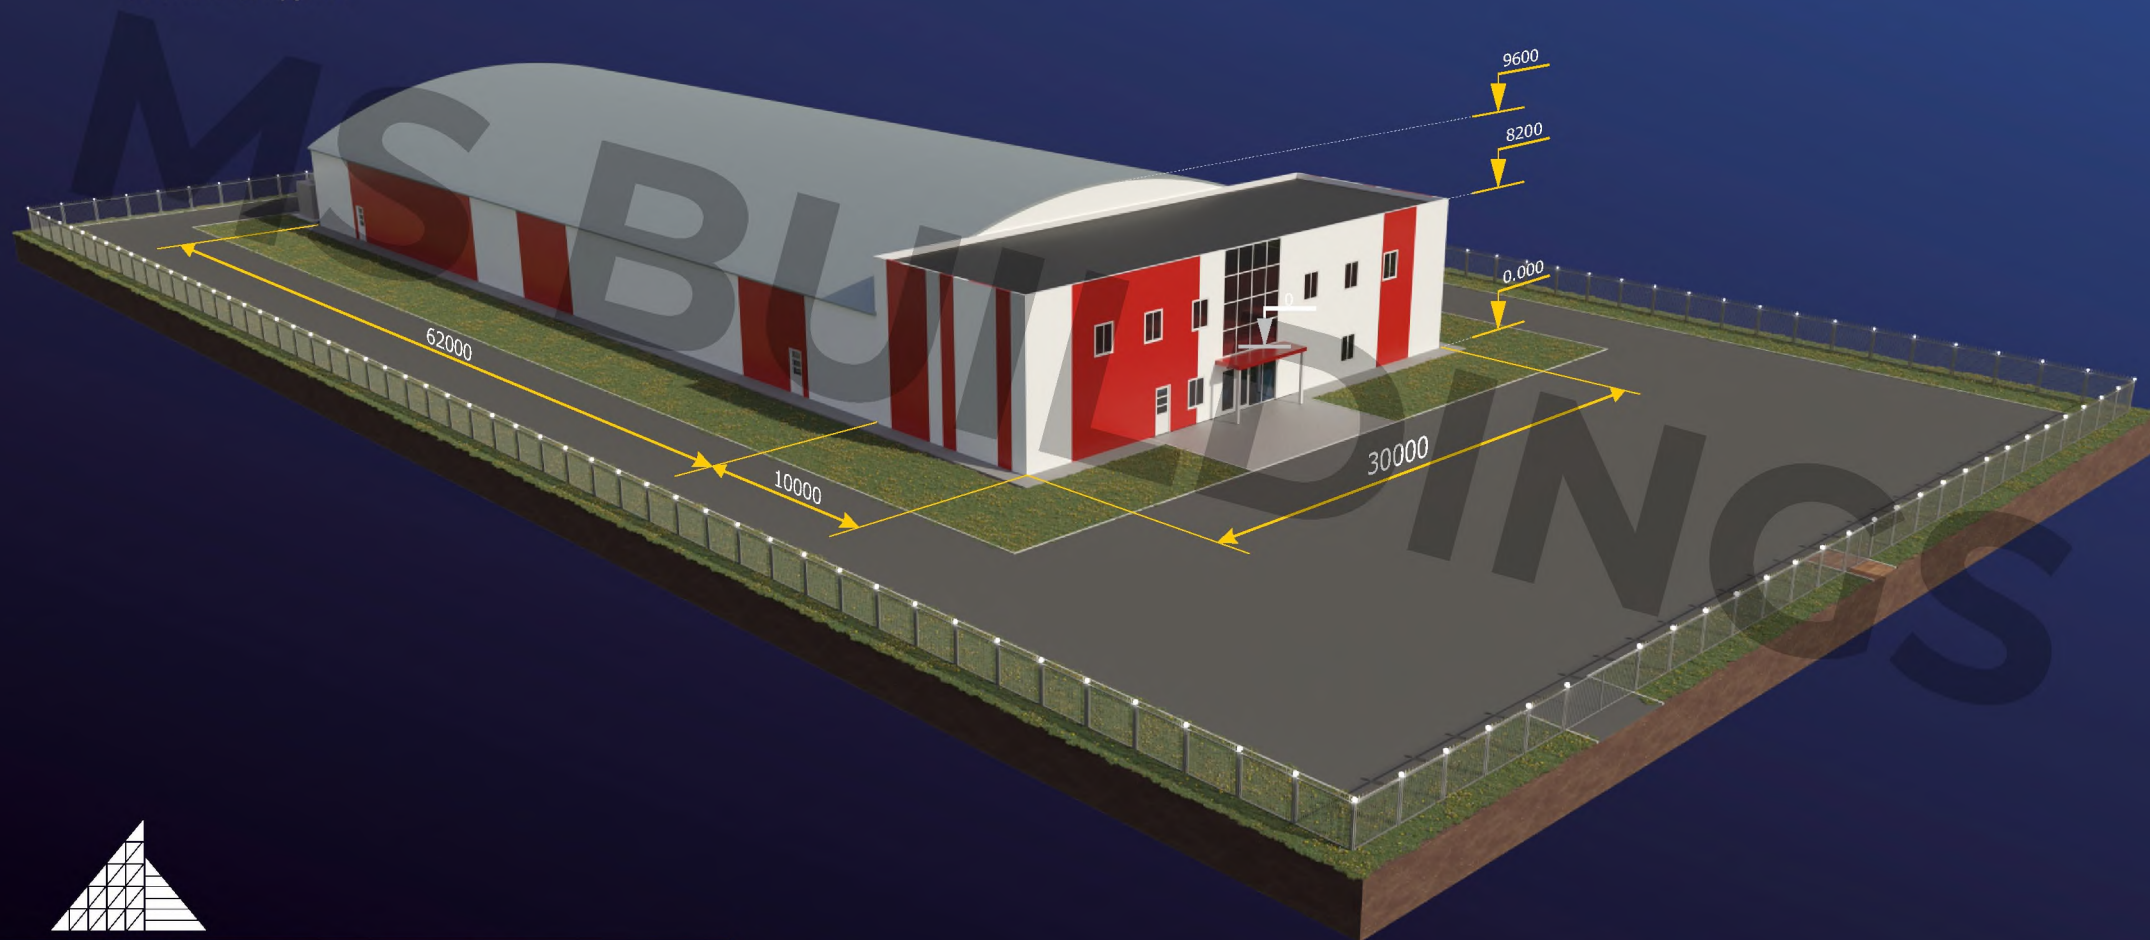

# Концепция ледовой арены

Укрытие  
хоккейного корта  
размером 26x56  
метров и  
административным  
зданием

**MS BUILDINGS**

тентовые здания

[www.vitatent.ru](http://www.vitatent.ru)

## Ангар:

Размер в плане: 30x62 м  
Высота стенки: 5,5 м  
Высота в коньке: 9,6 м  
Крыша: гибкий сэндвич  
Стены: сэндвич

## АБК:

Размер в плане: 30x10 м  
Высота: 8,2 м

MS BUILDINGS  
тентовые здания

[www.vitatent.ru](http://www.vitatent.ru)

Перспективный внешний вид

# Ледовая арена

Дополнительно:

Гараж: 4х6 м

Тех.помещение: 7х4 м

**MS BUILDINGS**  
тентовые здания

[www.vitacent.ru](http://www.vitacent.ru)

Перспективный внешний вид