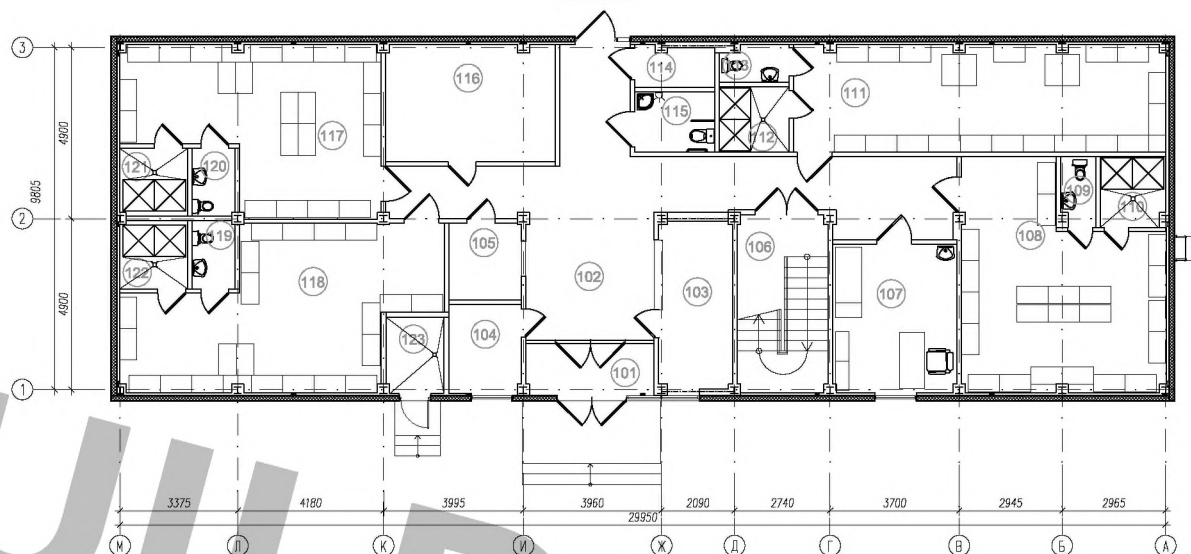

Ледовая арена

Экспликация помещений 1 этажа:

Паз	Наименование	Площадь помещения
101	Тамбур	5,47
102	Холл	47,7
103	Гардероб	10,3
104	Охрана	5,27
105	Администратор	4,58
106	Лестничная клетка	13,2
107	Кабинет мед помощи	15,15
108	Раздевалка	32,68
109	С/у	1,94
110	Душевая	3,73
111	Раздевалка	32,66
112	Душевая	3,77
113	С/у	2,0
114	Электрощитовая	2,6
115	С/у МГН	3,99
116	Промт/Зачистка	16,28
117	Раздевалка	29,88
118	Раздевалка	33,9
119	С/у	2,38
120	С/у	2,38
121	Душевая	3,78
122	Душевая	3,78
123	Т.П.	3,55
	Общая	280,96

План 1 этажа

М 1:100

План 2 этажа

М 1:100