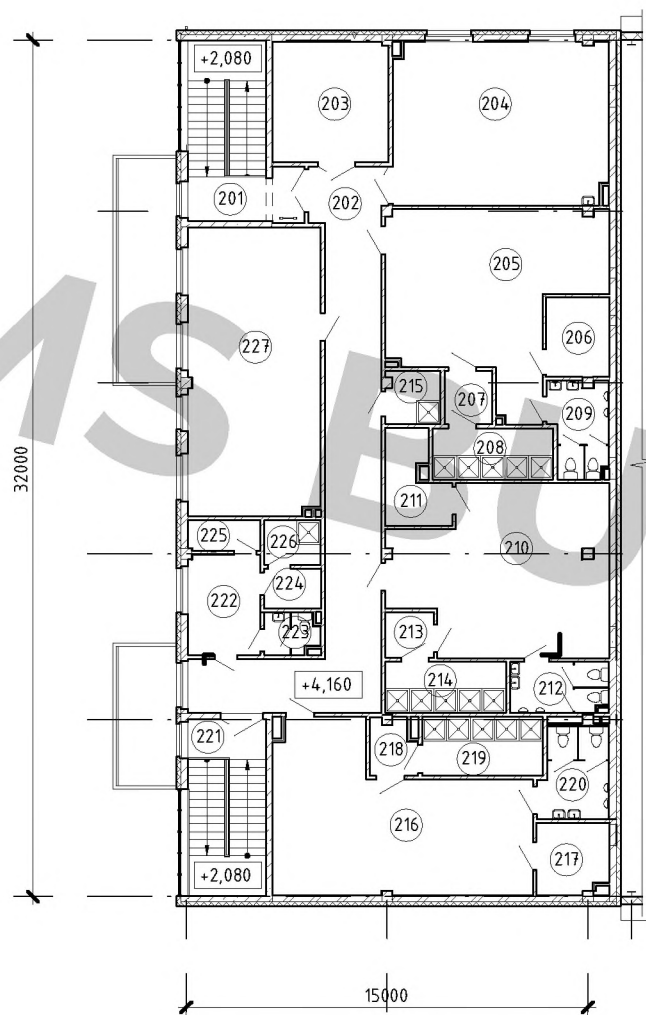

Укрытие хоккейного корта

 TANECO ARENA

MS BUILDINGS
Тентовые здания

www.vitatent.ru

Внешний вид

Условные обозначения:

- Административно-бытовая часть
- Арена
- Техническая часть

Экспликация помещений 1 этажа			
№ пом	Наименование	Площадь, м	Кат. помещения
101	Тамбур	5,80 м ²	
102	Каб. охраны	10,58 м ²	
103	Вестибюль / зона отдыха шеркодов	78,92 м ²	
104	Гардероб	20,63 м ²	
105	Лестничная клетка №1	19,55 м ²	
106	Пом. проката коньков	12,97 м ²	
107	Уборная	5,38 м ²	
108	Уборная для МГН	5,29 м ²	
109	Уборная	5,52 м ²	
110	Коридор	40,54 м ²	
111	КУИ	3,15 м ²	
112	Кабинет администратора	13,07 м ²	
113	Электрощит.	5,48 м ²	
114	Коридор / ожидальная	16,00 м ²	
115	Каб. врача	15,51 м ²	
116	Коридор	2,52 м ²	
117	Уборная	3,01 м ²	

Экспликация помещений 1 этажа			
№ пом	Наименование	Площадь, м	Кат. помещения
118	КУИ	2,48 м ²	
119	Раздевалка на 22 чел.	50,68 м ²	
120	Уборная	8,18 м ²	
121	Пом. для сушки одежды и обуви	7,17 м ²	ВЗ
122	Преддушевая	3,69 м ²	
123	Душевая	9,09 м ²	
124	Лестничная клетка №2	19,29 м ²	
125	Раздевалка на 22 чел.	50,48 м ²	
126	Ледовая арена	1944,92 м ²	
127	Комн. приёма пищи	18,30 м ²	
128	Водомерный узел	14,16 м ²	В4
129	Венткамера	34,60 м ²	ВЗ
130	Помещение для машин по уходу за льдом	77,38 м ²	ВЗ
131	Электрощитовая	16,44 м ²	
132	Хоз. инвентарная	39,28 м ²	ВЗ
133	Слесарная мастерская	20,82 м ²	ВЗ

Экспликация помещений 1 этажа			
№ пом	Наименование	Площадь, м	Кат. помещения
134	ИТП	23,48 м ²	
135	Фойе	17,19 м ²	
136	Пом. для сушки одежды и обуви	7,08 м ²	ВЗ
137	Преддушевая	3,82 м ²	
138	Душевая	9,90 м ²	
139	Уборная	8,32 м ²	
140	Пом. заточки коньков	6,81 м ²	В4
141	Коридор	20,22 м ²	
142	Инвентарная	28,40 м ²	ВЗ
143	Раздевалка жен.	10,27 м ²	
144	Душевая	3,76 м ²	
145	Раздевалка муж.	10,27 м ²	
146	Душевая	3,75 м ²	
147	Уборная	2,15 м ²	
148	Уборная	2,15 м ²	
149	КУИ	7,10 м ²	
Общий итог		2745,55 м ²	