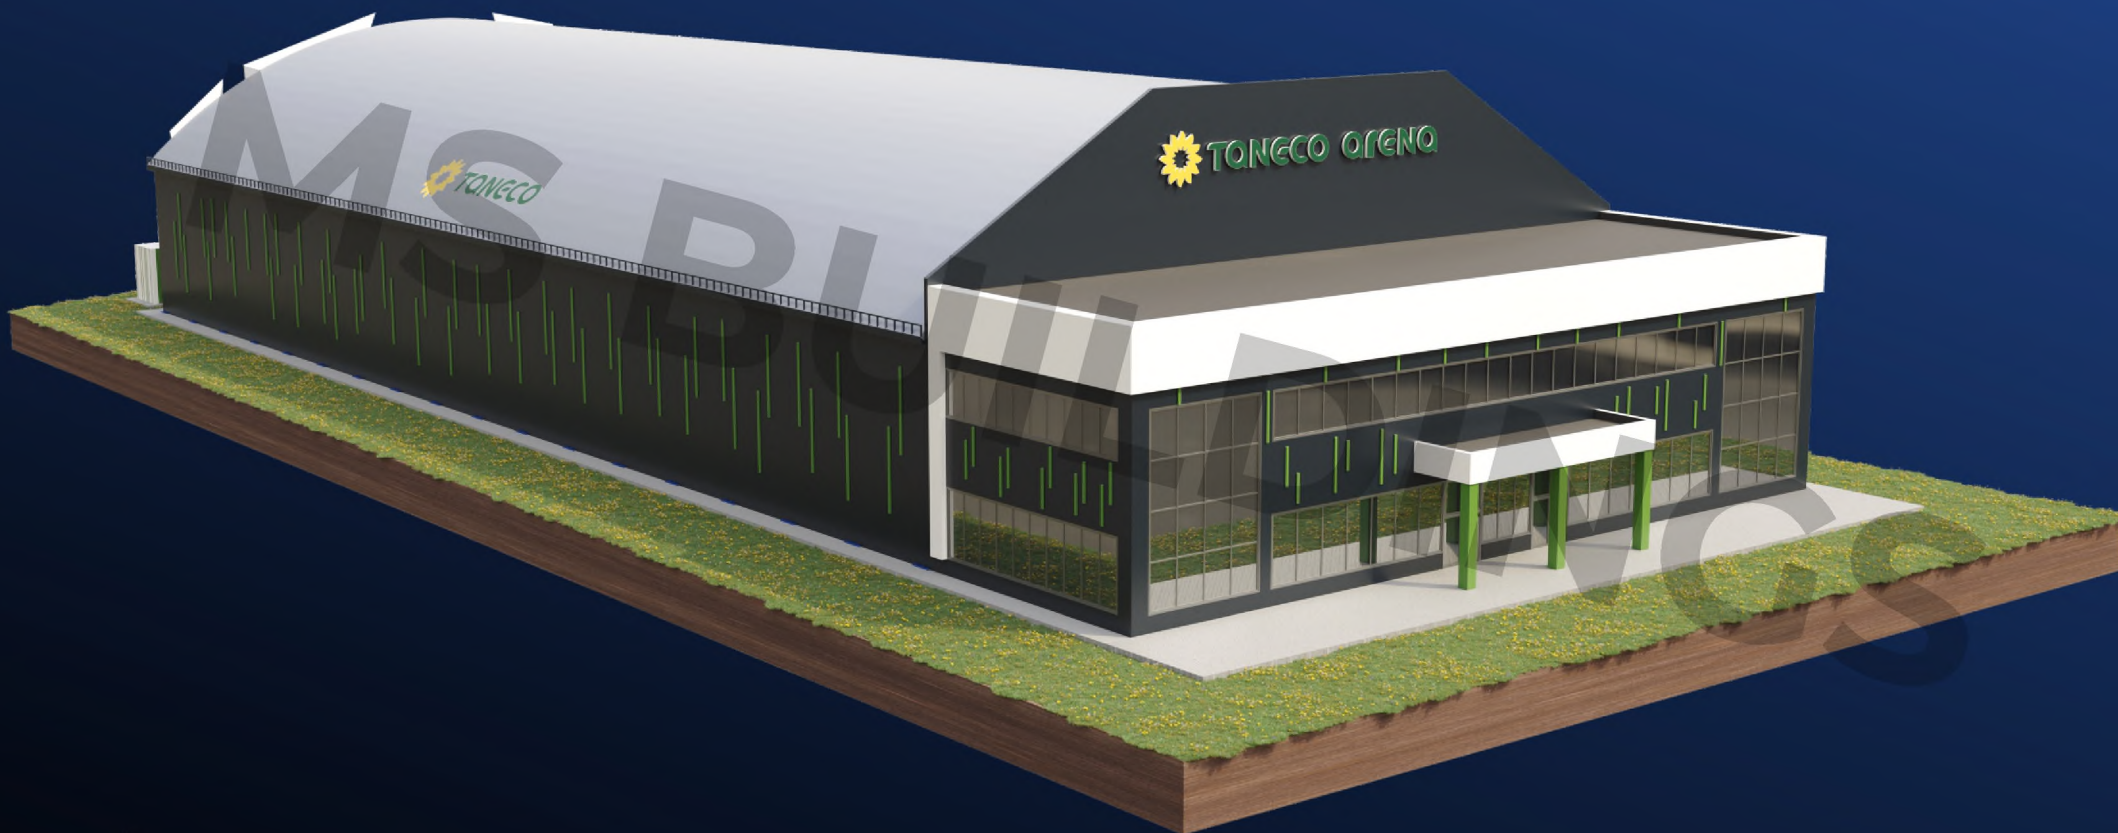

Укрытие хоккейного корта

TANECO ARENA

MS BUILDINGS
Тентовые здания

www.vitatent.ru

Внешний вид