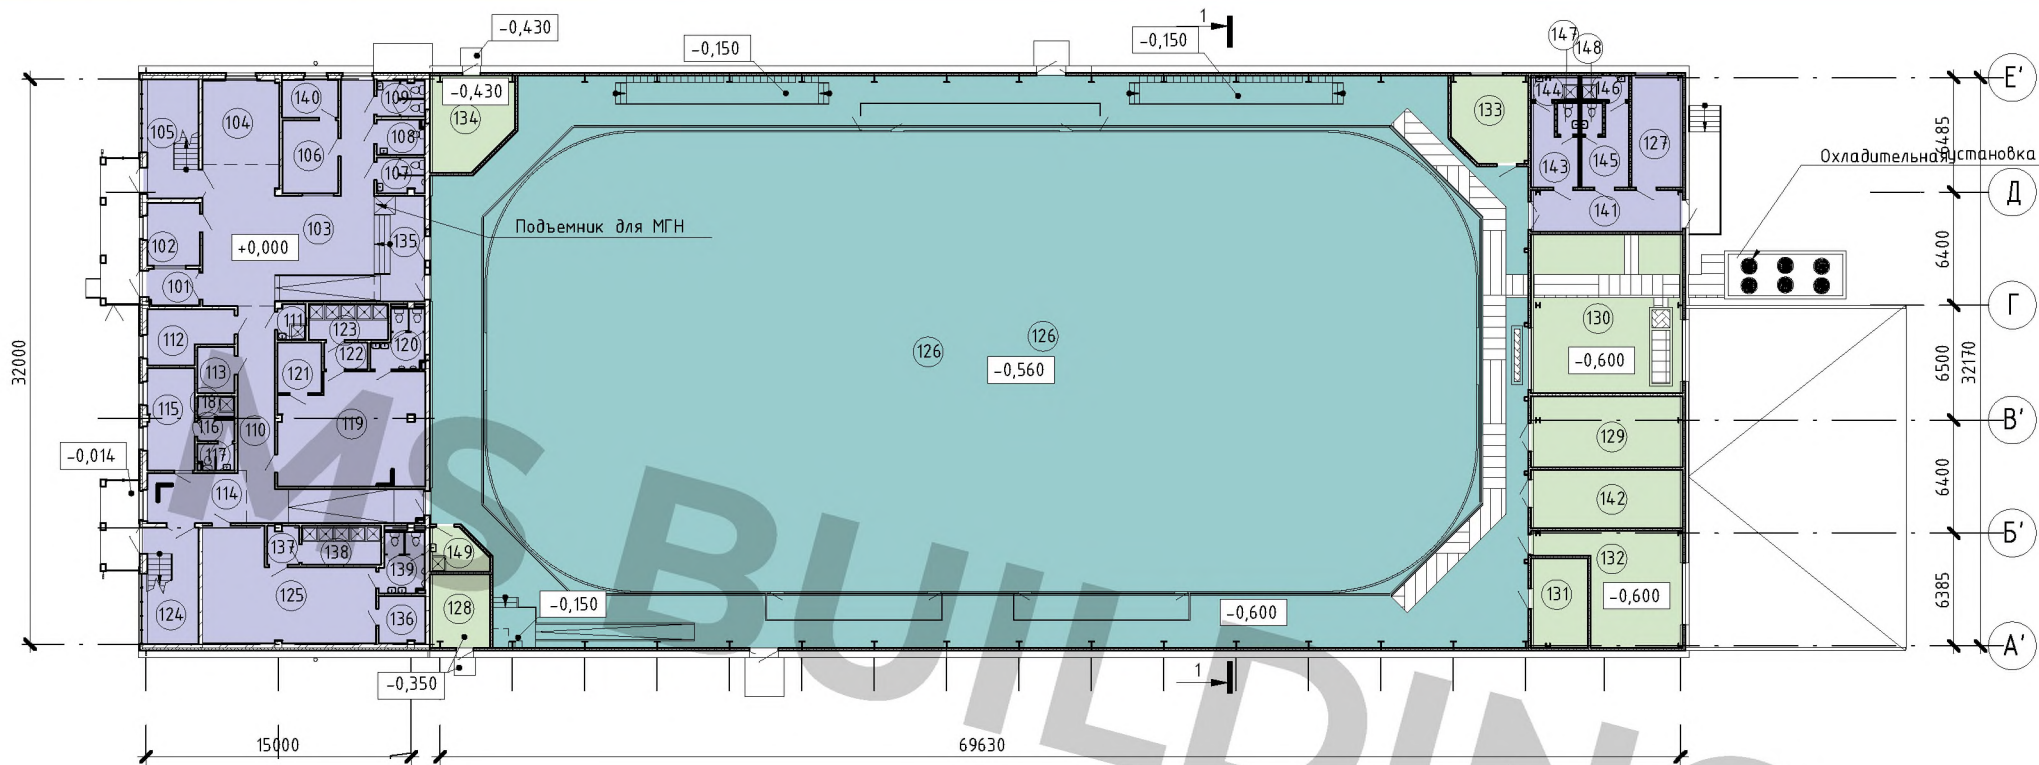

Укрытие хоккейного корта

 TANECO ARENA

MS BUILDINGS
Тентовые здания

www.vitatent.ru

Внешний вид

Условные обозначения:

- Административно-бытовая часть
- Арена
- Техническая часть

Экспликация помещений 1 этажа			
№ пом	Наименование	Площадь, м	Кат. помещения
101	Тамбур	5,80 м ²	
102	Каб. охраны	10,58 м ²	
103	Вестибюль / зона отдыха шеркодов	78,92 м ²	
104	Гардероб	20,63 м ²	
105	Лестничная клетка №1	19,55 м ²	
106	Пом. проката коньков	12,97 м ²	
107	Уборная	5,38 м ²	
108	Уборная для МГН	5,29 м ²	
109	Уборная	5,52 м ²	
110	Коридор	40,54 м ²	
111	КУИ	3,15 м ²	
112	Кабинет администратора	13,07 м ²	
113	Электрощит.	5,48 м ²	
114	Коридор / ожидальная	16,00 м ²	
115	Каб. врача	15,51 м ²	
116	Коридор	2,52 м ²	
117	Уборная	3,01 м ²	

Экспликация помещений 1 этажа			
№ пом	Наименование	Площадь, м	Кат. помещения
118	КУИ	2,48 м ²	
119	Раздевалка на 22 чел.	50,68 м ²	
120	Уборная	8,18 м ²	
121	Пом. для сушки одежды и обуви	7,17 м ²	ВЗ
122	Преддушевая	3,69 м ²	
123	Душевая	9,09 м ²	
124	Лестничная клетка №2	19,29 м ²	
125	Раздевалка на 22 чел.	50,48 м ²	
126	Ледовая арена	1944,92 м ²	
127	Комн. приёма пищи	18,30 м ²	
128	Водомерный узел	14,16 м ²	В4
129	Венткамера	34,60 м ²	ВЗ
130	Помещение для машин по уходу за льдом	77,38 м ²	ВЗ
131	Электрощитовая	16,44 м ²	
132	Хоз. инвентарная	39,28 м ²	ВЗ
133	Слесарная мастерская	20,82 м ²	ВЗ

Экспликация помещений 1 этажа			
№ пом	Наименование	Площадь, м	Кат. помещения
134	ИТП	23,48 м ²	
135	Фойе	17,19 м ²	
136	Пом. для сушки одежды и обуви	7,08 м ²	ВЗ
137	Преддушевая	3,82 м ²	
138	Душевая	9,90 м ²	
139	Уборная	8,32 м ²	
140	Пом. заточки коньков	6,81 м ²	В4
141	Коридор	20,22 м ²	
142	Инвентарная	28,40 м ²	ВЗ
143	Раздевалка жен.	10,27 м ²	
144	Душевая	3,76 м ²	
145	Раздевалка муж.	10,27 м ²	
146	Душевая	3,75 м ²	
147	Уборная	2,15 м ²	
148	Уборная	2,15 м ²	
149	КУИ	7,10 м ²	
Общий итог		2745,55 м ²	