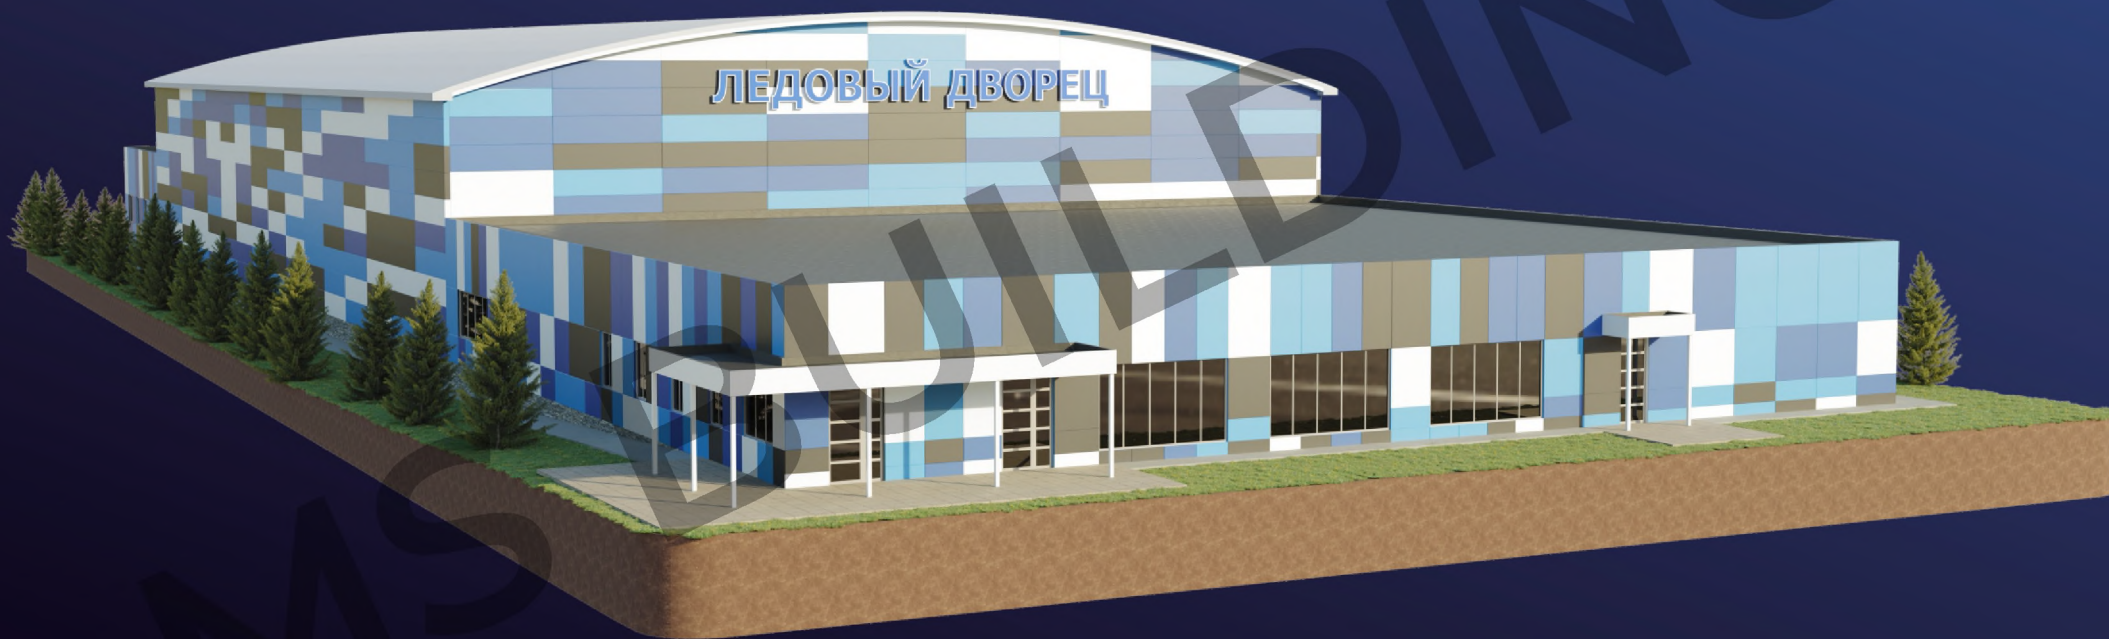

# Ледовый дворец

## Ангар:

Размер в плане: 36х64 м

Высота стенки: 9,5 м

Высота в коньке: 12,5 м

Крыша: гибкий сэндвич

Стены: сэндвич

MS BUILDINGS  
Тентовые здания

[www.vitatent.ru](http://www.vitatent.ru)