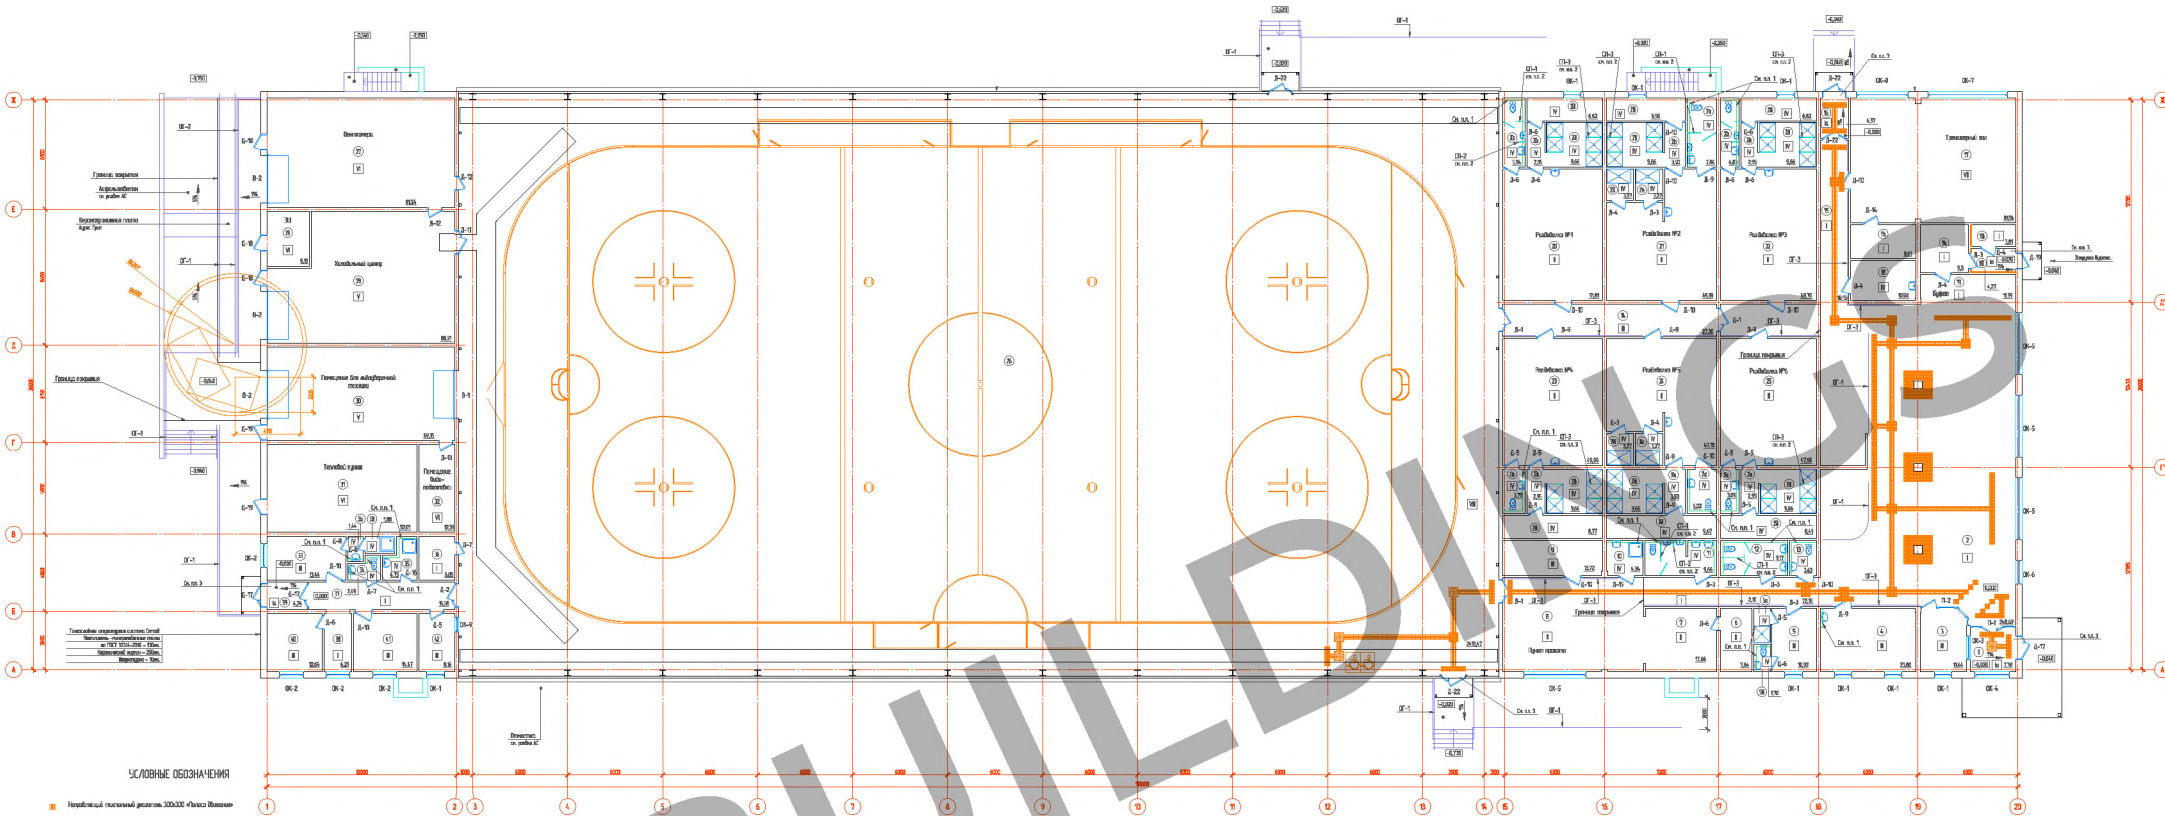

УСЛОВНЫЕ ОБОЗНАЧЕНИЯ

ЭКСПЛИКАЦИЯ ПОМЕЩЕНИЙ ЭТАЖА НА ОТМ. 0.000

№ по плану	Наименование	Площадь, м²	Кол. по плану
1	Теневой экран	7,78	-
2	Вестибюль	248,69	-
3	Помещение охраны	144,4	-
4	Информационный кабинет	23,86	-
5	Трибуна	10,92	-
5а	Душевая с туалетом для посетителей	2,10	-
5б	Трибуна	1,70	-
6	Помещение почтовой кассы	7,64	1
7	Помещение хранения и выдачи почты	17,66	3а
8	Коридор	72,10	-
9	Помещение персонала	13,72	-
10	Кабинет уборщицы/охранника	4,94	3а
11	Нарядный пункт	9,66	-
12	Женский туалет	9,17	-
13	Трибуна для МФУ	3,63	-
14	Коридор	27,36	-
15	Коридор	16,13	-
16	Теневой экран	4,37	-
17	Транспортный деп.	81,54	-
17а	Инженерная	8,61	3а
18	Помещение для хранения и выдачи корреспонденции/почты	10,08	1
19	Зона работы буфета	11,99	-
19а	Рядовое помещение буфета	5,0	3а
19б	Теневой экран/буфет	4,27	3а
19с	Кабинет охраны	3,81	3а
20	Рядовое помещение №1	51,81	-
20а	Коридор	2,95	-

№ по плану	Наименование	Площадь, м²	Кол. по плану
20б	Помещение для хранения почты	6,62	1
20с	Душевая	5,66	-
20д	Трибуна	5,94	-
21	Рядовое помещение №2	45,48	-
21а	Коридор	3,50	-
21б	Помещение для хранения почты	6,90	1
21с	Душевая	9,66	-
21д	Трибуна	7,86	-
21е	Душевая	3,27	-
21ф	Душевая	3,27	-

№ по плану	Наименование	Площадь, м²	Кол. по плану
22	Рядовое помещение №3	4,97	-
22а	Коридор	2,95	-
22б	Помещение для хранения почты	6,62	1
22с	Душевая	9,66	-
22д	Трибуна	4,83	-
23	Рядовое помещение №4	49,99	-
23а	Коридор	2,95	-
23б	Помещение для хранения почты	6,77	1
23с	Душевая	9,66	-
23д	Трибуна	3,79	-
24	Рядовое помещение №5	47,18	-
24а	Коридор	3,50	-
24б	Помещение для хранения почты	9,67	1
24с	Душевая	9,66	-
24д	Трибуна	5,02	-
24е	Душевая	3,27	-
24ф	Душевая	3,27	-
25	Рядовое помещение №6	47,95	-
25а	Коридор	2,95	-
25б	Помещение для хранения почты	8,41	1
25с	Душевая	9,66	-
25д	Трибуна	3,09	-
26	Архив	2412,17	-
27	Вентиляторная	8124	1
28	Защитная камера	9,18	3а
29	Хозяйственный инвентарь	88,71	1
30	Помещение для уборочной техники	69,35	3а
31	Теневой экран	52,01	1

№ по плану	Наименование	Площадь, м²	Кол. по плану
32	Помещение для хранения почты	12,31	1
33	Помещение персонала	13,44	-
33а	Препортуальный почтовый ящик	144	-
33б	Душевая	1,89	-
34	Трибуна	2,49	-
35	Кабинет уборщицы/охранника	4,73	3а
36	Кабинет АИД	6,05	3а
37	Коридор	5,38	-
38	Коридор	6,21	-
39	Теневой экран	4,42	-
40	Административное помещение	12,54	-
41	Административное помещение	14,47	-
42	Рядовое помещение	8,15	3а
Всего по плану		3906,05	

MS BUILDINGS
Тентовые здания

www.vitacent.ru