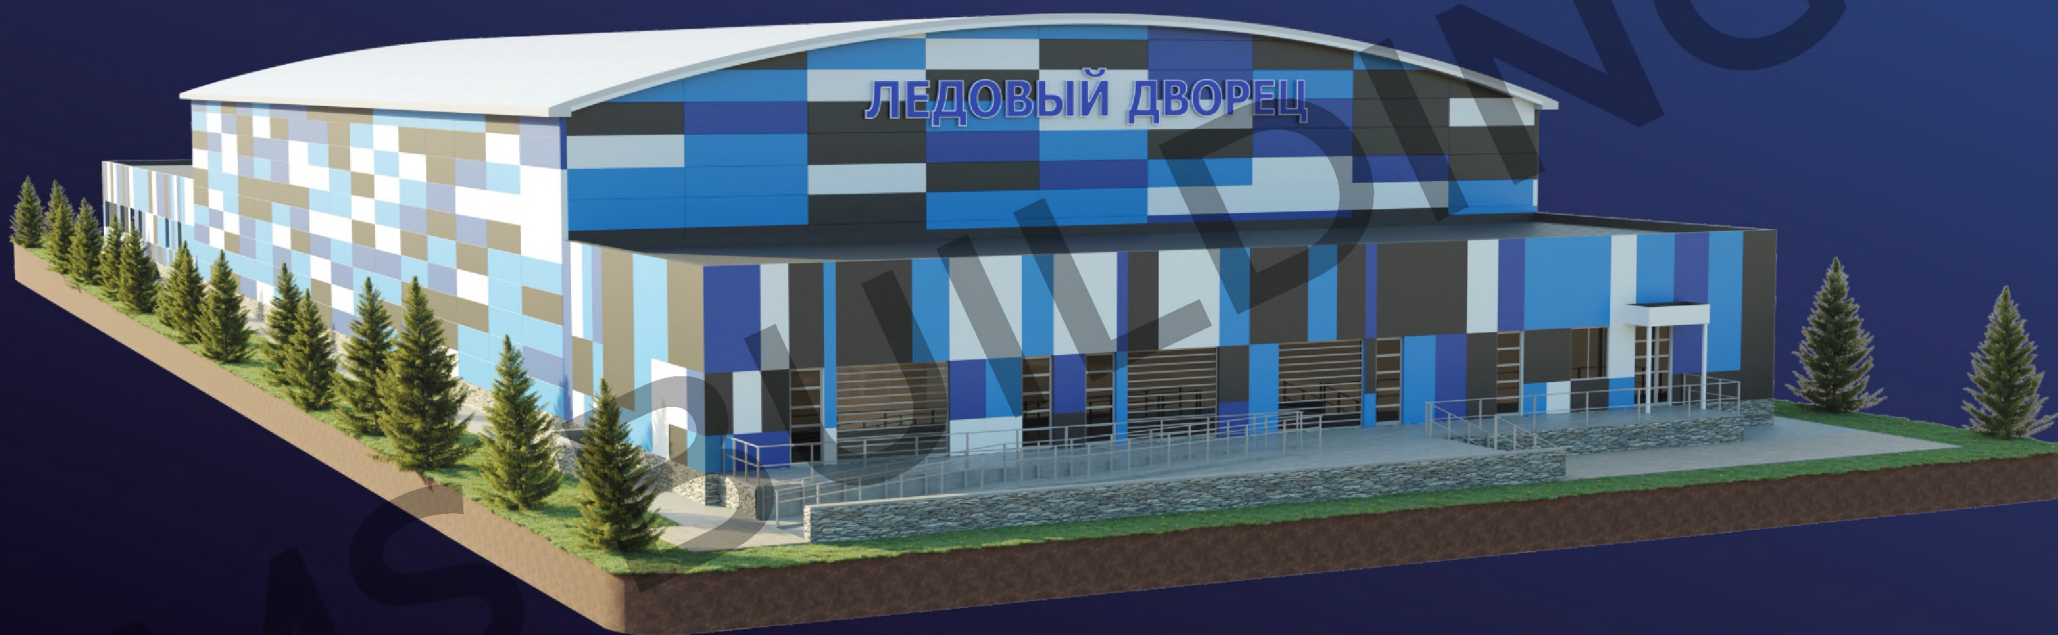

Ледовый дворец

MS BUILDINGS
Тентовые здания

www.vitatent.ru

Перспективный внешний вид