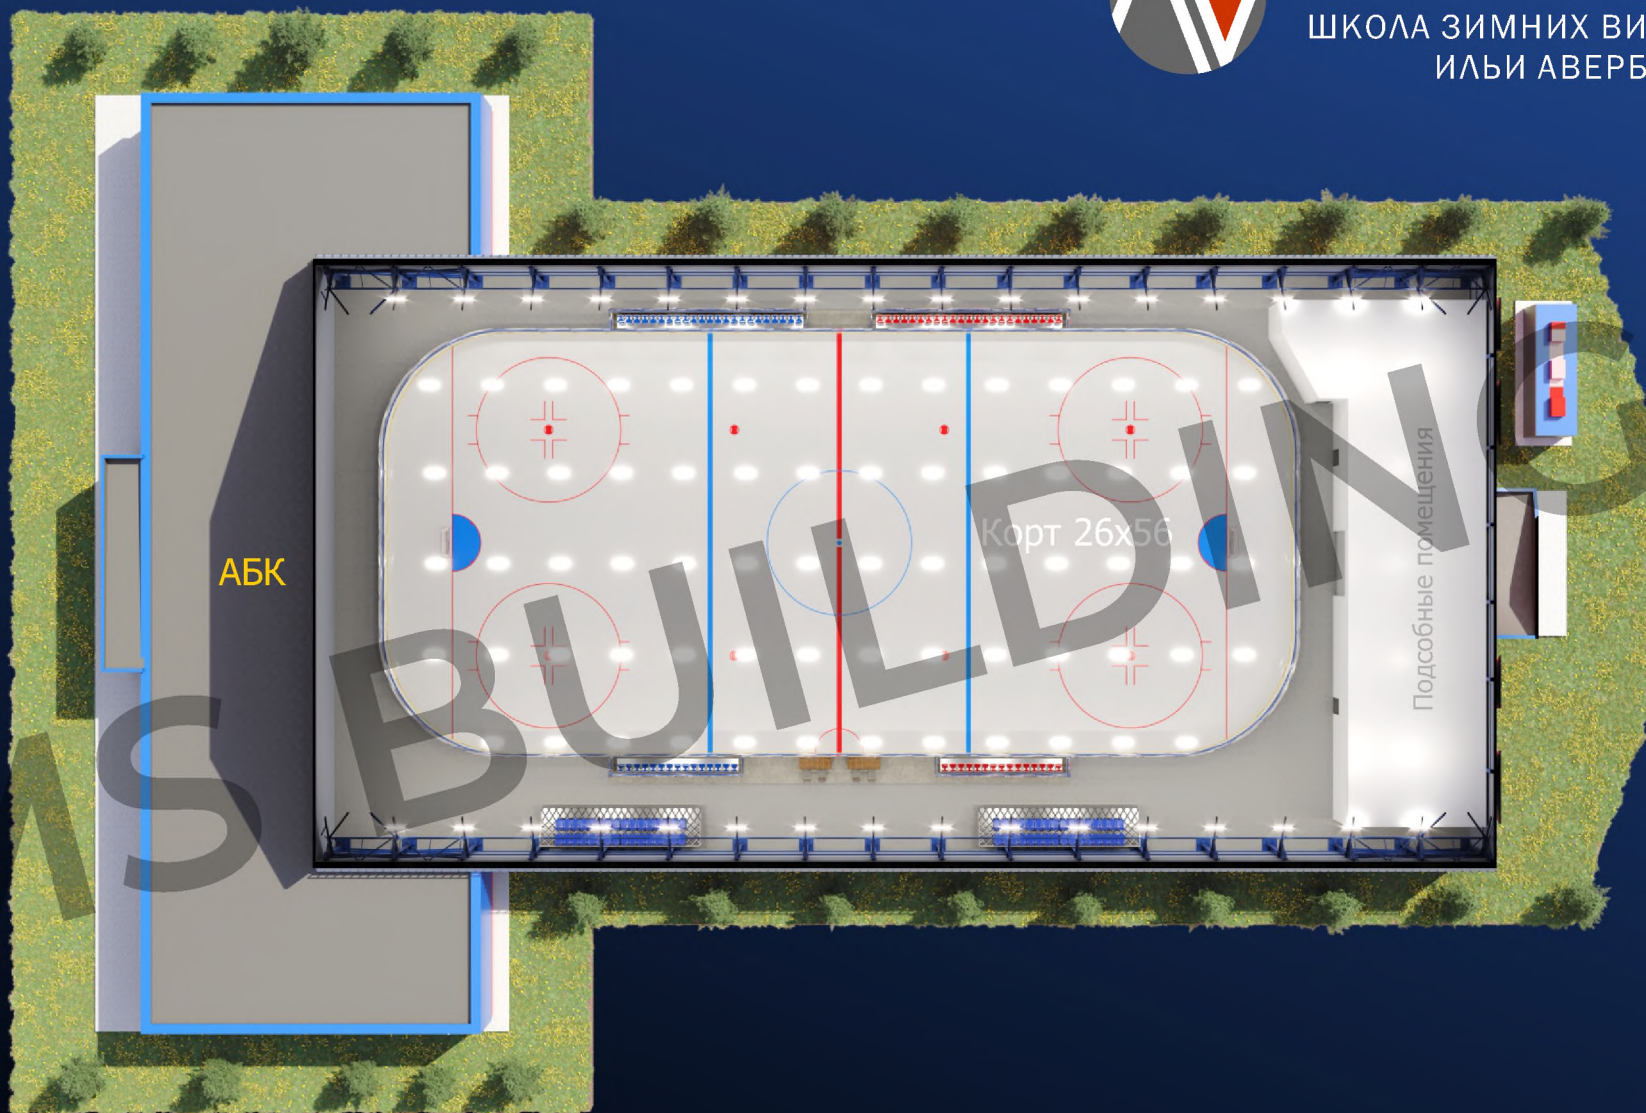

### Ангар:

Размер в плане: 36x70 м

Высота стенки: 10,5 м

Высота в коньке: 19 м

Крыша: гибкий сэндвич

Стены: сэндвич

### АБК:

Размер в плане: 56x20 м

Высота 5,5 м

Стены: сэндвич

# НАСЛЕДИЕ

ШКОЛА ЗИМНИХ ВИДОВ СОРТА  
ИЛЬИ АВЕРБУХА

**MS BUILDINGS**  
Тентовые здания

[www.vitatent.ru](http://www.vitatent.ru)

Внешний вид

# НАСЛЕДИЕ

ШКОЛА ЗИМНИХ ВИДОВ СОРТА  
ИЛЬИ АВЕРБУХА

АБК

Корт 26x56

Подсобные помещения

MS BUILDINGS  
Тентовые здания

[www.vitatent.ru](http://www.vitatent.ru)

Планировка