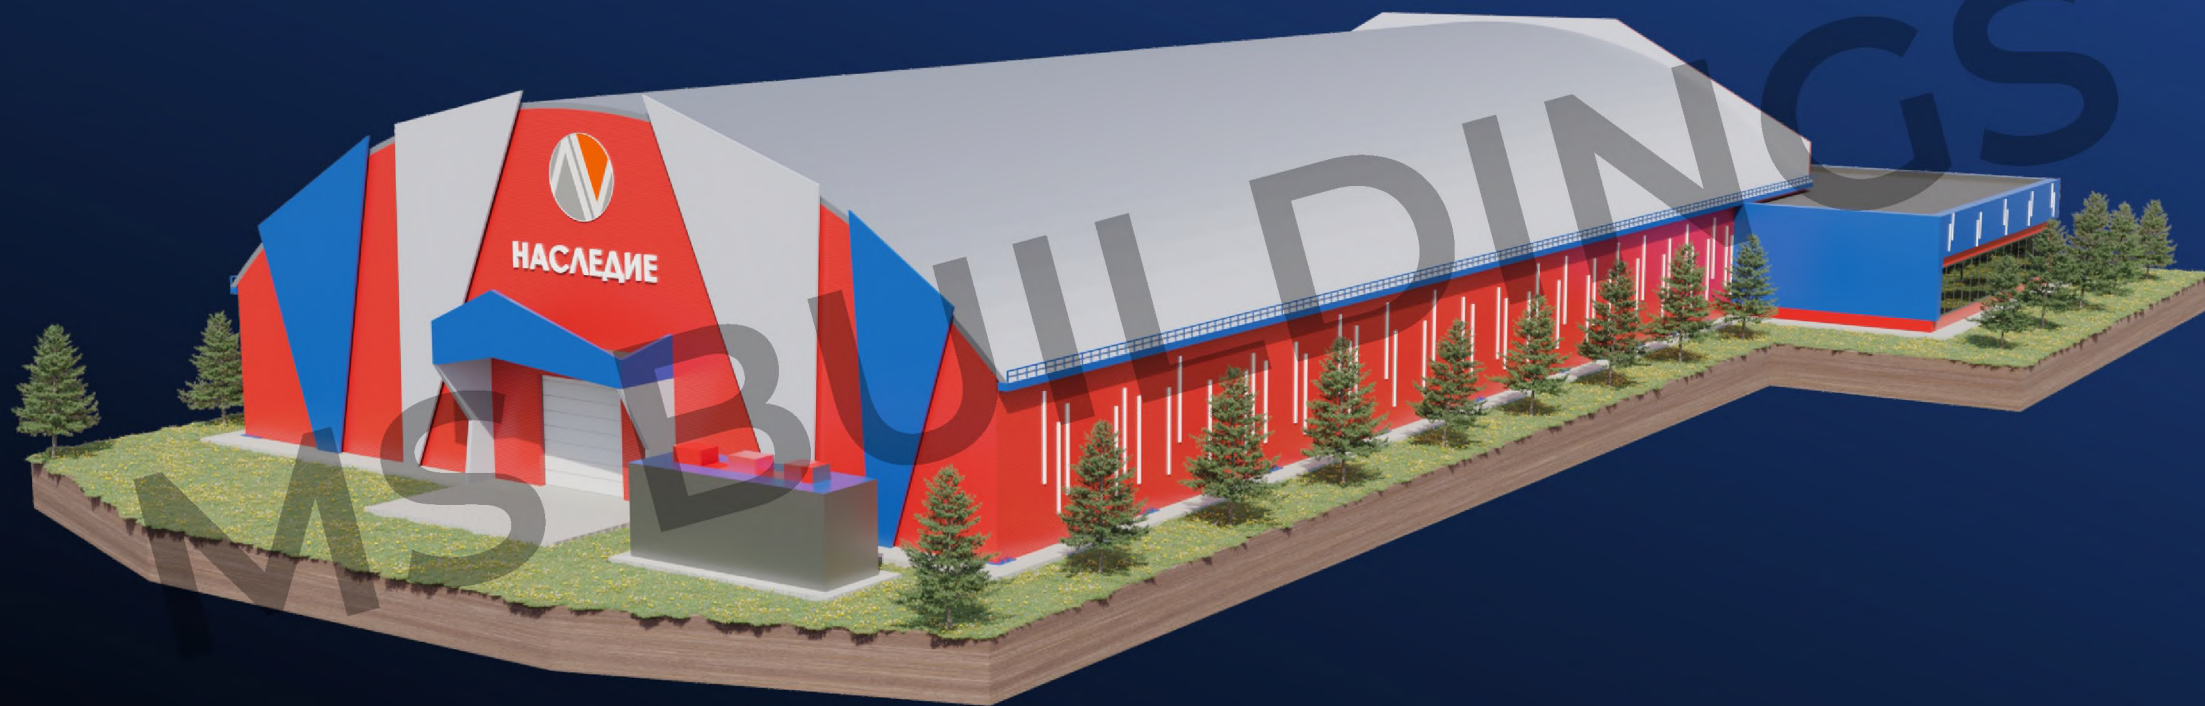

### Ангар:

Размер в плане: 36x70 м

Высота стенки: 10,5 м

Высота в коньке: 19 м

Крыша: гибкий сэндвич

Стены: сэндвич

Спортивная школа

НАСЛЕДИЕ

ШКОЛА ЗИМНИХ ВИДОВ СОРТА  
ИЛЬИ АВЕРБУХА

MS BUILDINGS  
Тентовые здания

[www.vitatent.ru](http://www.vitatent.ru)

Внешний вид

Спортивная школа

# НАСЛЕДИЕ

ШКОЛА ЗИМНИХ ВИДОВ СОРТА  
ИЛЬИ АВЕРБУХА

**MS BUILDINGS**  
Тентовые здания

[www.vitatent.ru](http://www.vitatent.ru)

Внешний вид

Спортивная школа

НАСЛЕДИЕ

ШКОЛА ЗИМНИХ ВИДОВ СОРТА  
ИЛЬИ АВЕРБУХА