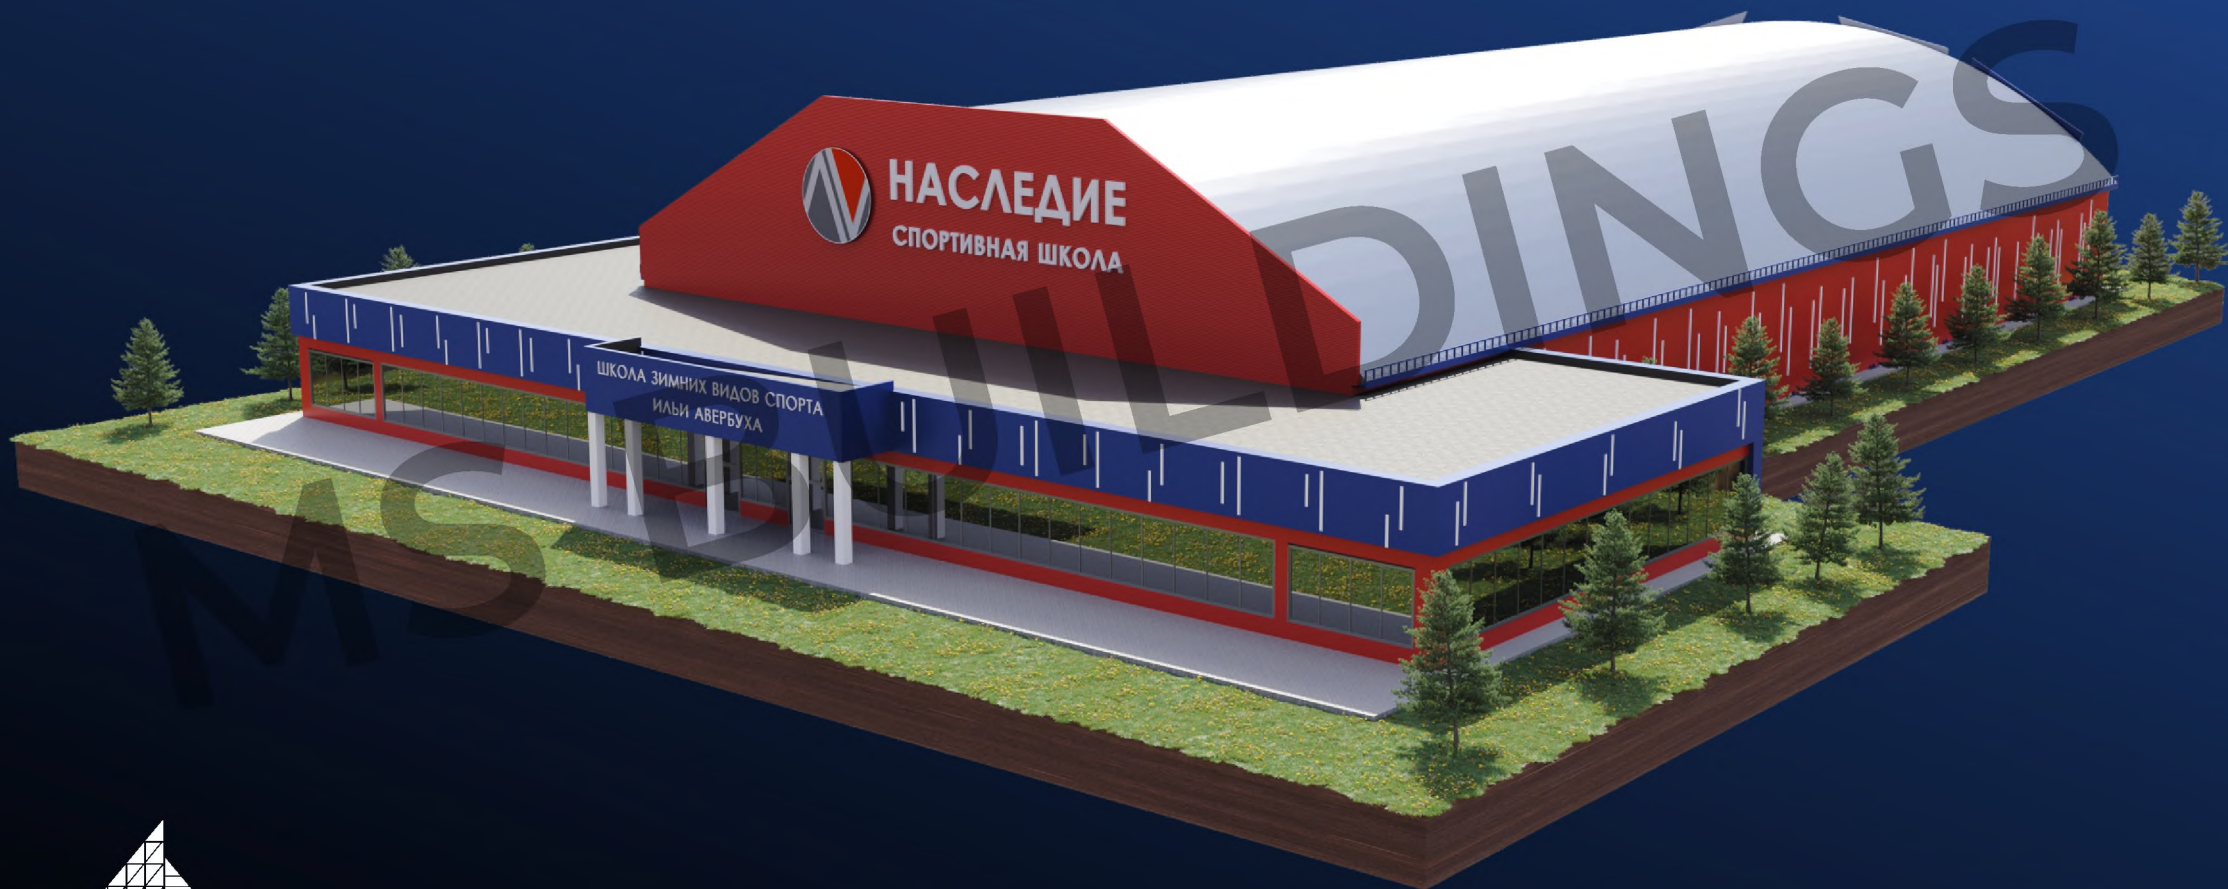

### Ангар:

Размер в плане: 36x70 м

Высота стенки: 10,5 м

Высота в коньке: 19 м

Крыша: гибкий сэндвич

Стены: сэндвич

# НАСЛЕДИЕ

ШКОЛА ЗИМНИХ ВИДОВ СОРТА  
ИЛЬИ АВЕРБУХА

**MS BUILDINGS**  
Тентовые здания

[www.vitatent.ru](http://www.vitatent.ru)

Внешний вид

# НАСЛЕДИЕ

ШКОЛА ЗИМНИХ ВИДОВ СОРТА  
ИЛЬИ АВЕРБУХА

АБК

Корт 26x56

Подсобные помещения

MS BUILDINGS  
Тентовые здания

[www.vitatent.ru](http://www.vitatent.ru)

Планировка

Спортивная школа

НАСЛЕДИЕ

ШКОЛА ЗИМНИХ ВИДОВ СОРТА  
ИЛЬИ АВЕРБУХА

MS BUILDINGS  
Тентовые здания

[www.vitatent.ru](http://www.vitatent.ru)

Внешний вид

Спортивная школа