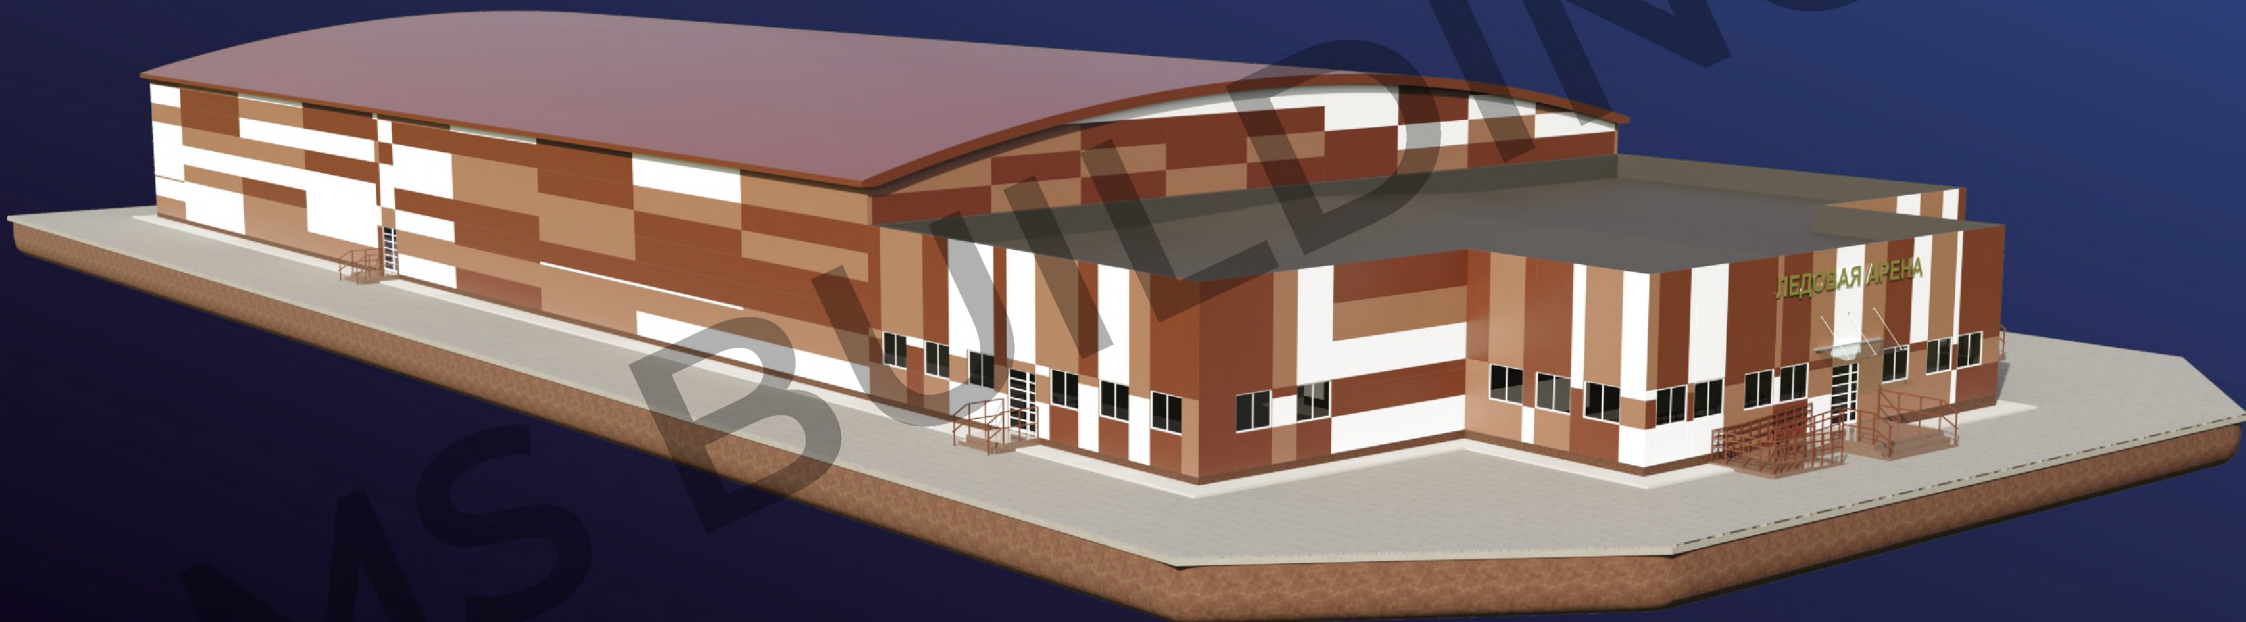

Концепция ледовой арены

Укрытие
хоккейного корта
размером 30х60
метров с
административным
зданием

MS BUILDINGS

тентовые здания

www.vitatent.ru

Ледовая арена

Ангар:

Размер в плане: 39x68,5 м

Высота стенки: 7,5 м

Высота в коньке: 10,3 м

Крыша: гибкий сэндвич

Стены: панели сэндвич

АБК:

Размер в плане: 39x25 м

Высота стенки: 6 м

Высота в коньке: 10,3 м

Крыша: панели сэндвич

Стены: панели сэндвич

MS BUILDINGS
тентовые здания

www.vitatent.ru

Перспективный внешний вид

Ледовая арена

MS BUILDINGS
тентовые здания

www.vitatent.ru