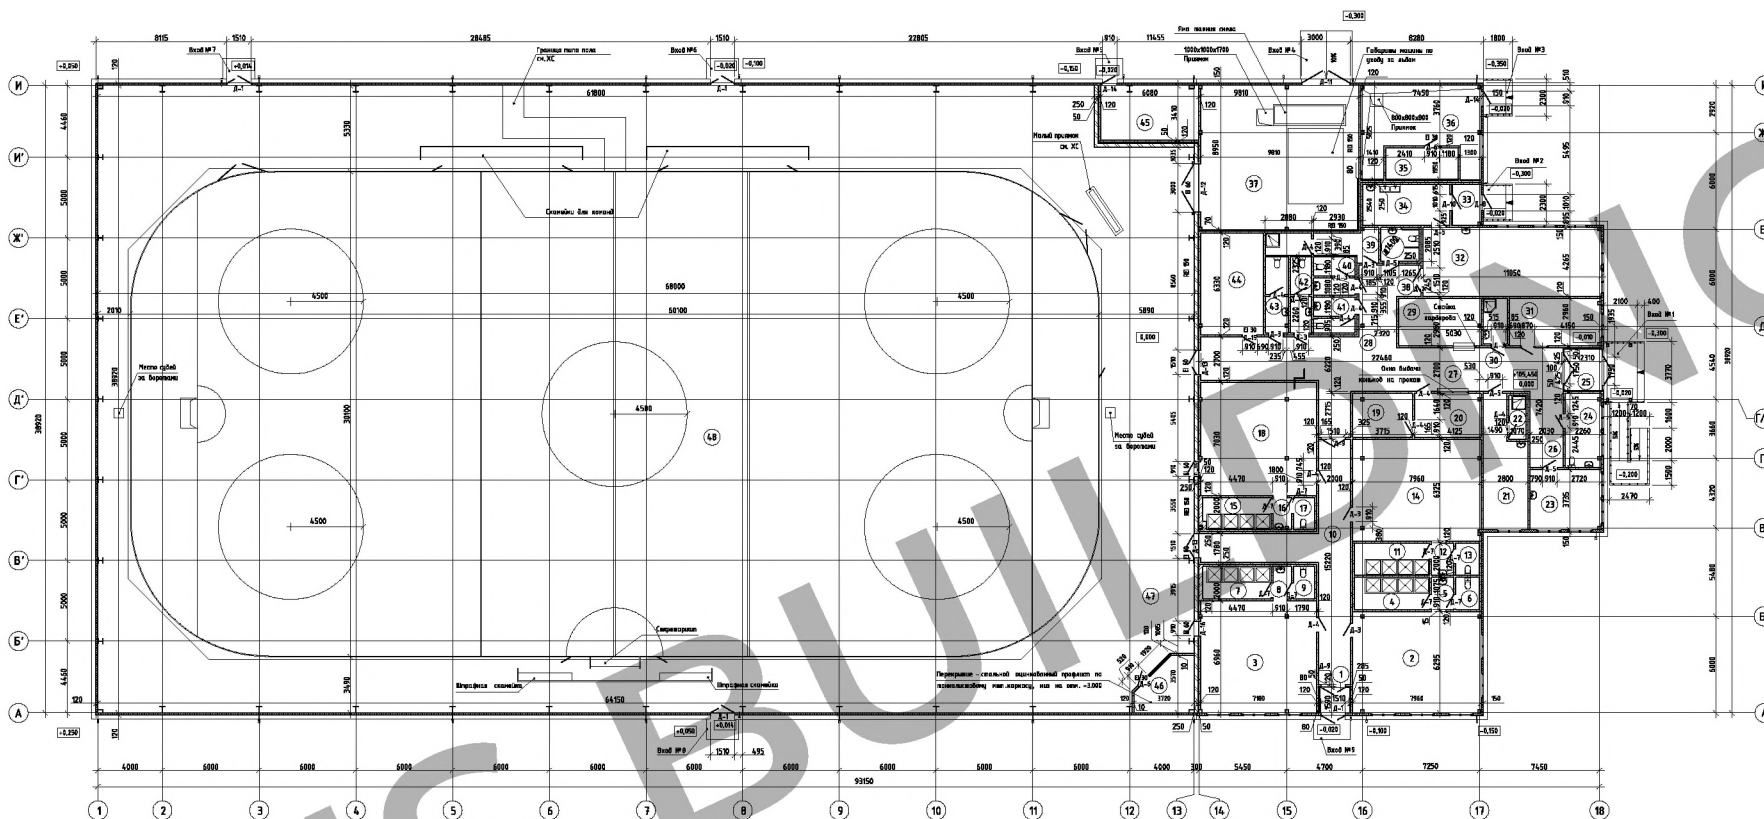

Концепция ледовой арены

Укрытие
хоккейного корта
размером 30х60
метров с
административным
зданием

MS BUILDINGS

тентовые здания

www.vitatent.ru

Ледовая арена

Ангар:

Размер в плане: 39x68,5 м

Высота стенки: 7,5 м

Высота в коньке: 10,3 м

Крыша: гибкий сэндвич

Стены: панели сэндвич

АБК:

Размер в плане: 39x25 м

Высота стенки: 6 м

Высота в коньке: 10,3 м

Перспективный внешний вид

Ледовая арена

Экспликация помещений

Номер пом.	Наименование	Площадь, м2	Кат. пом.
1	Тамбур	2,97	
2	Раздевальня (на 25 чел.)	50,11	
3	Раздевальня (на 25 чел.)	50,02	
4	Душевая	9,31	
5	Преждевальня	2,76	
6	С/у	2,89	
7	Душевая	8,44	
8	Преждевальня	2,32	
9	С/у	2,62	
10	Коридор	43,58	
11	Душевая	9,31	
12	Преждевальня	2,76	
13	С/у	2,89	
14	Раздевальня (на 25 чел.)	50,32	
15	Душевая	8,32	
16	Преждевальня	2,32	
17	С/у	2,62	
18	Раздевальня (на 25 чел.)	50,65	
19	Завочка коньков	10,09	В4
20	Помещение проката шлемов	11,20	
21	Тренинг-судейская	19,80	
22	Душевая	2,91	
23	Медицинский кабинет	14,51	
24	Синтезная комната	10,40	
25	Тамбур	5,93	
26	Оккупационная	9,63	
27	Вестибюль	28,16	
28	Коридор	55,06	
29	Гардероб	15,18	
30	ПМ	4,29	
31	Помещение охраны	16,90	
32	Буфет	47,17	
33	Тамбур	4,52	
34	Подсобное помещение буфета	13,73	
35	Ванная	8,78	В3
36	ИТП, насосная	33,63	Д
37	Гараж для машин по уходу за льдом	87,60	В3
38	С/у для МН	4,94	
39	Помещение обслуживающего персонала	10,80	
40	С/у	6,12	
41	С/у	5,67	
42	С/у для сотрудников	5,26	
43	С/у для сотрудников	5,73	
44	Сушильная (шкафы для суши на 50 ячеек)	24,38	В3
45	Электрощитовая	20,73	Д
46	Инвентарная	10,66	В3
47	Помещение ледовой арен	864,40	
48	Ледовое поле	1736,81	
Общий этаж 92		3403,48	