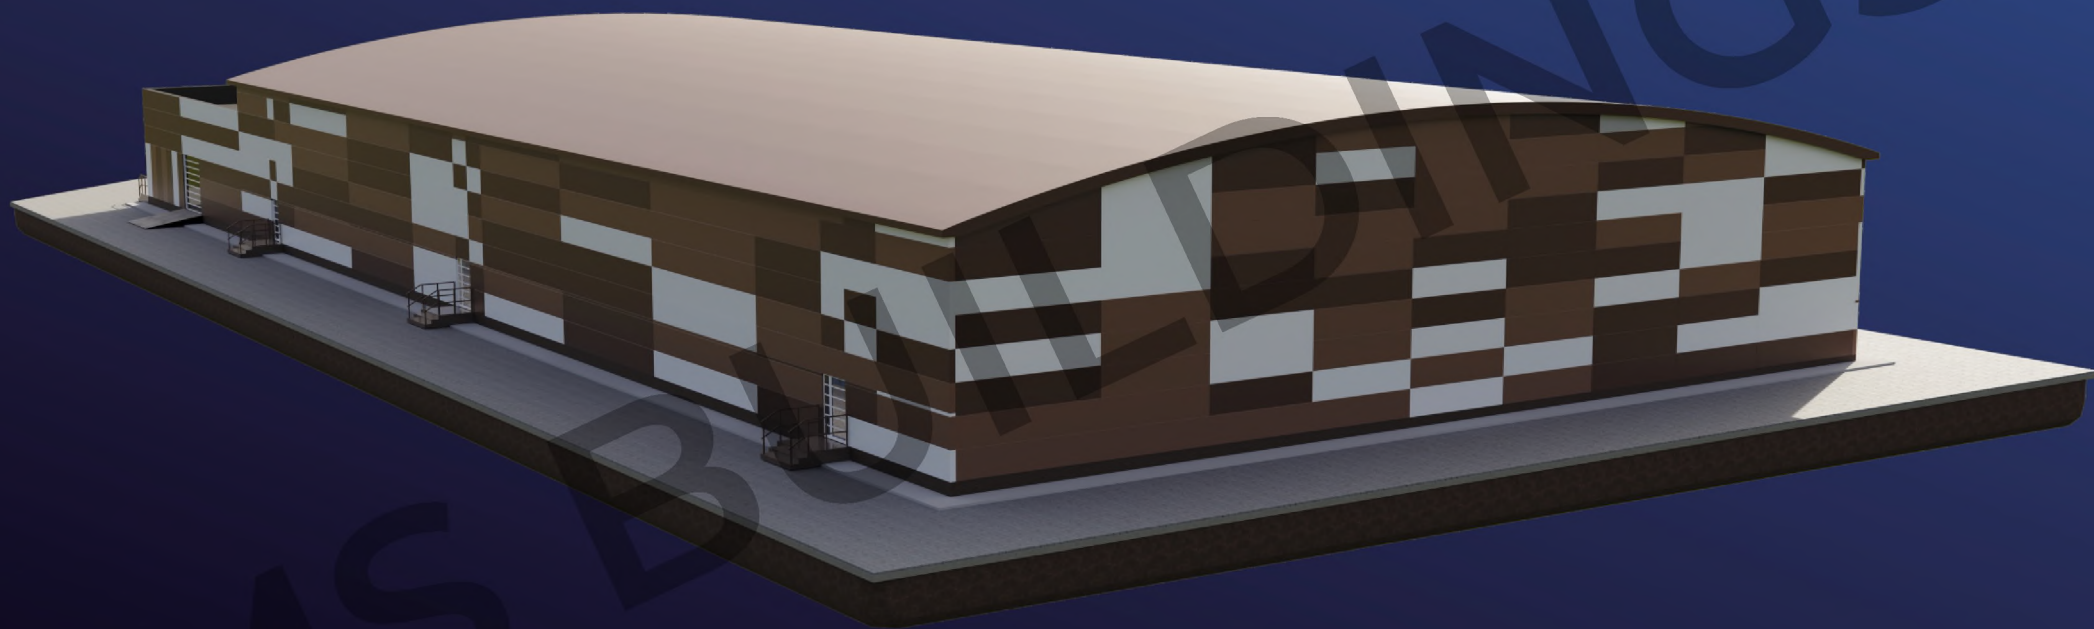

Концепция ледовой арены

Укрытие
хоккейного корта
размером 30х60
метров с
административным
зданием

MS BUILDINGS

тентовые здания

www.vitatent.ru

Ледовая арена

Ангар:

Размер в плане: 39x68,5 м

Высота стенки: 7,5 м

Высота в коньке: 10,3 м

Крыша: гибкий сэндвич

Стены: панели сэндвич

АБК:

Размер в плане: 39x25 м

Высота стенки: 6 м

Высота в коньке: 10,3 м

Крыша: панели сэндвич

Стены: панели сэндвич

MS BUILDINGS
тентовые здания

www.vitatent.ru

Перспективный внешний вид

Ледовая арена

MS BUILDINGS
тентовые здания

www.vitatent.ru