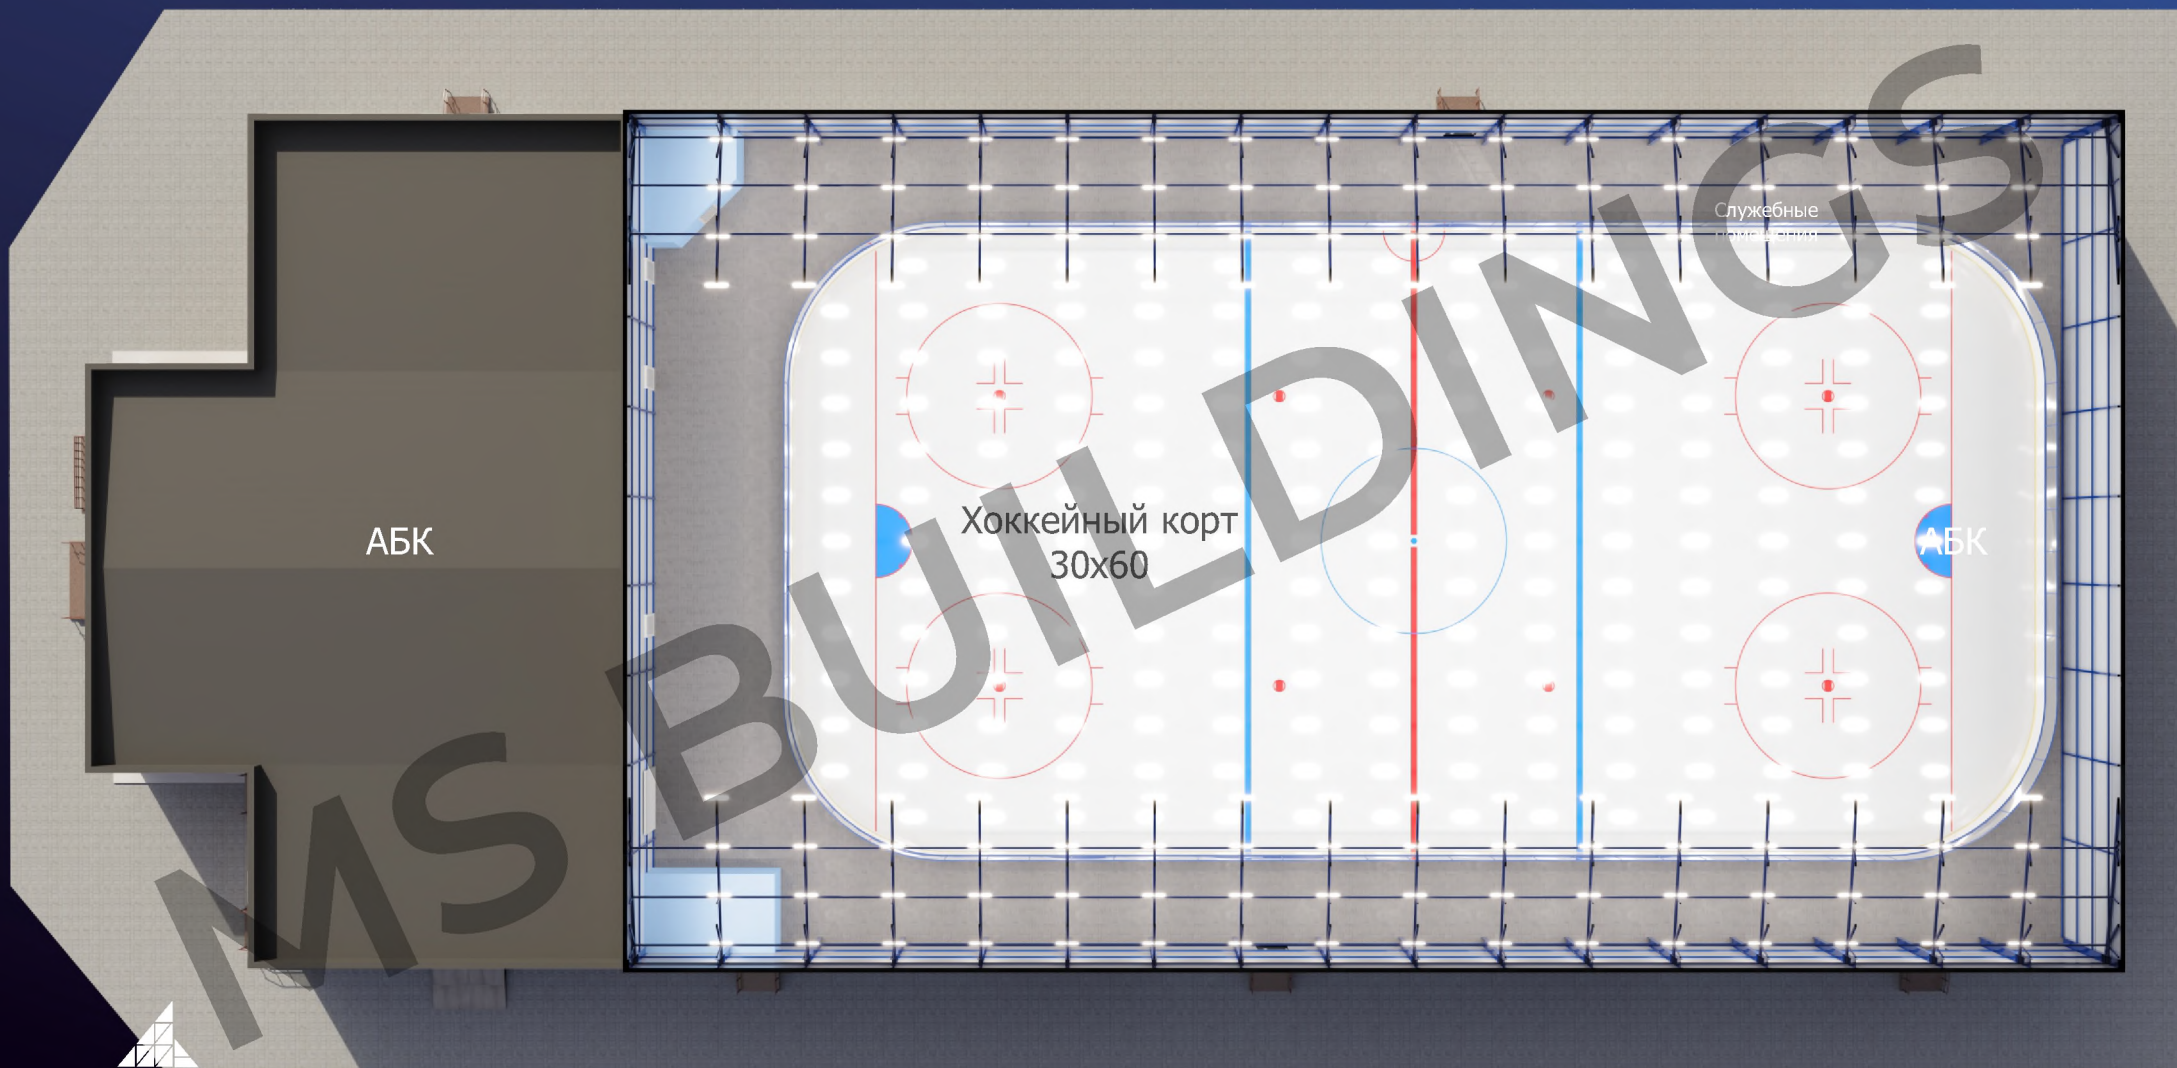

Концепция ледовой арены

Укрытие
хоккейного корта
размером 30х60
метров с
административным
зданием

MS BUILDINGS

тентовые здания

www.vitatent.ru

Ледовая арена

Ангар:

Размер в плане: 39x68,5 м

Высота стенки: 7,5 м

Высота в коньке: 10,3 м

Крыша: гибкий сэндвич

Стены: панели сэндвич

АБК:

Размер в плане: 39x25 м

Высота стенки: 6 м

Высота в коньке: 10,3 м

Крыша: панели сэндвич

Стены: панели сэндвич

MS BUILDINGS
тентовые здания

www.vitatent.ru

Перспективный внешний вид

Ледовая арена

MS BUILDINGS
тентовые здания

www.vitatent.ru

Перспективный внешний вид

Ледовая арена

Экспликация помещений

Номер пом.	Наименование	Площадь, м2	Кат. пом.
1	Тамбур	2,97	
2	Раздевальня (на 25 чел.)	50,11	
3	Раздевальня (на 25 чел.)	50,02	
4	Душевая	9,31	
5	Преждевальня	2,76	
6	С/у	2,89	
7	Душевая	8,44	
8	Преждевальня	2,32	
9	С/у	2,62	
10	Коридор	43,58	
11	Душевая	9,31	
12	Преждевальня	2,76	
13	С/у	2,89	
14	Раздевальня (на 25 чел.)	50,32	
15	Душевая	8,32	
16	Преждевальня	2,32	
17	С/у	2,62	
18	Раздевальня (на 25 чел.)	50,65	
19	Завочка коньков	10,09	В4
20	Помещение проката шлемов	11,20	
21	Тренинг-судейская	19,80	
22	Душевая	2,91	
23	Медицинский кабинет	14,51	
24	Синтезная комната	10,40	
25	Тамбур	5,93	
26	Оккупационная	9,63	
27	Вестибюль	28,16	
28	Коридор	55,06	
29	Гардероб	15,18	
30	ПМ	4,29	
31	Помещение охраны	16,90	
32	Буфет	47,17	
33	Тамбур	4,52	
34	Подсобное помещение буфета	13,73	
35	Ванная	8,78	В3
36	ИТП, насосная	33,63	Д
37	Гараж для машин по уходу за льдом	87,60	В3
38	С/у для МН	4,94	
39	Помещение обслуживающего персонала	10,80	
40	С/у	6,12	
41	С/у	5,67	
42	С/у для сотрудников	5,26	
43	С/у для сотрудников	5,73	
44	Сушильная (шкафы для суши на 50 ячеек)	24,38	В3
45	Электрощитовая	20,73	Д
46	Инвентарная	10,66	В3
47	Помещение ледовой арен	864,40	
48	Ледовое поле	1736,81	
Общий этаж 92		3403,48	