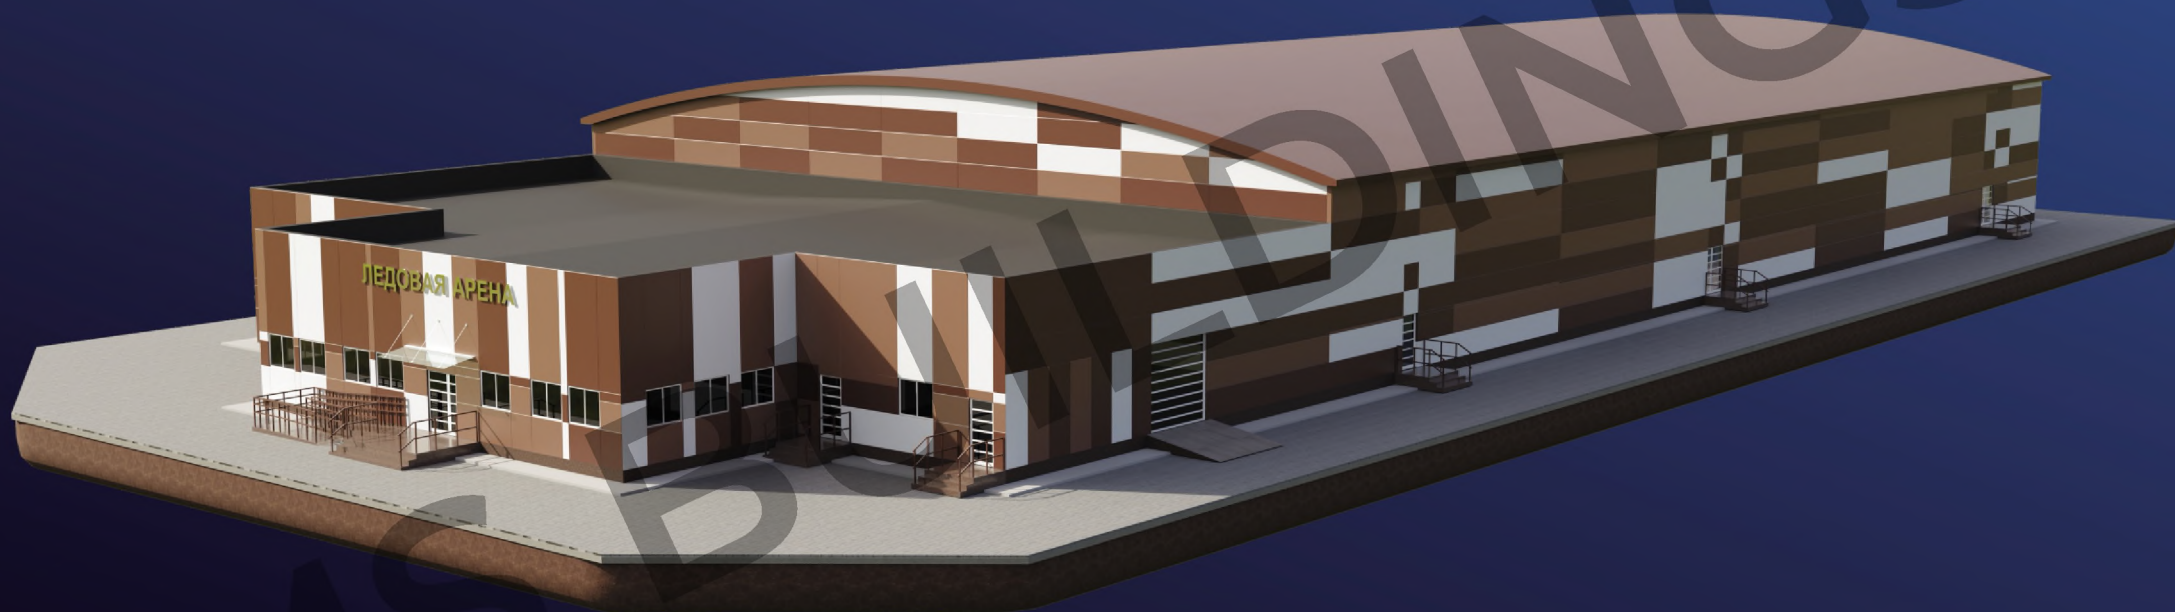

Концепция ледовой арены

Укрытие
хоккейного корта
размером 30х60
метров с
административным
зданием

MS BUILDINGS

тентовые здания

www.vitatent.ru

Ледовая арена

Ангар:

Размер в плане: 39x68,5 м

Высота стенки: 7,5 м

Высота в коньке: 10,3 м

Крыша: гибкий сэндвич

Стены: панели сэндвич

АБК:

Размер в плане: 39x25 м

Высота стенки: 6 м

Высота в коньке: 10,3 м

Ледовая арена

MS BUILDINGS
тентовые здания

www.vitatent.ru

Перспективный внешний вид

Ледовая арена

MS BUILDINGS
тентовые здания

www.vitatent.ru

Перспективный внешний вид