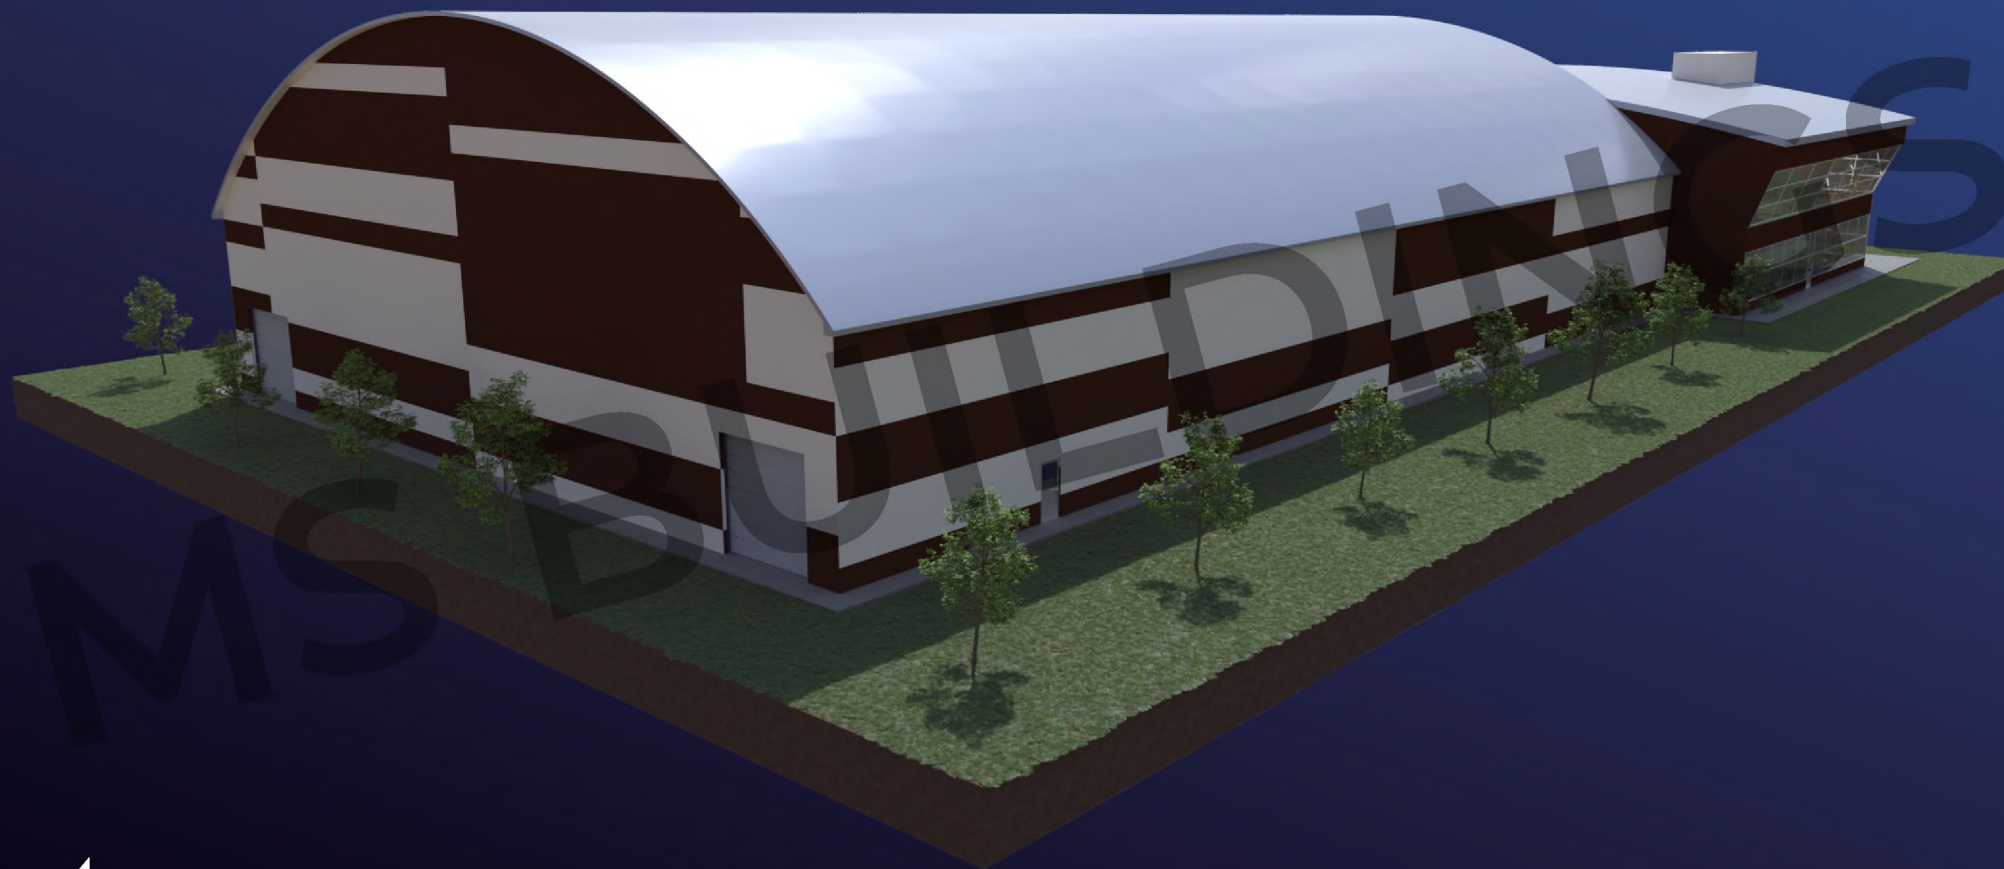

## Ангар:

Размер в плане: 40x64 м

Высота стенки: 8 м

Высота в коньке: 16,5 м

Крыша: гибкий сэндвич

Стены: сэндвич

# Ледовый дворец

**MS BUILDINGS**  
Тентовые здания

[www.vitatent.ru](http://www.vitatent.ru)

Перспективный внешний вид