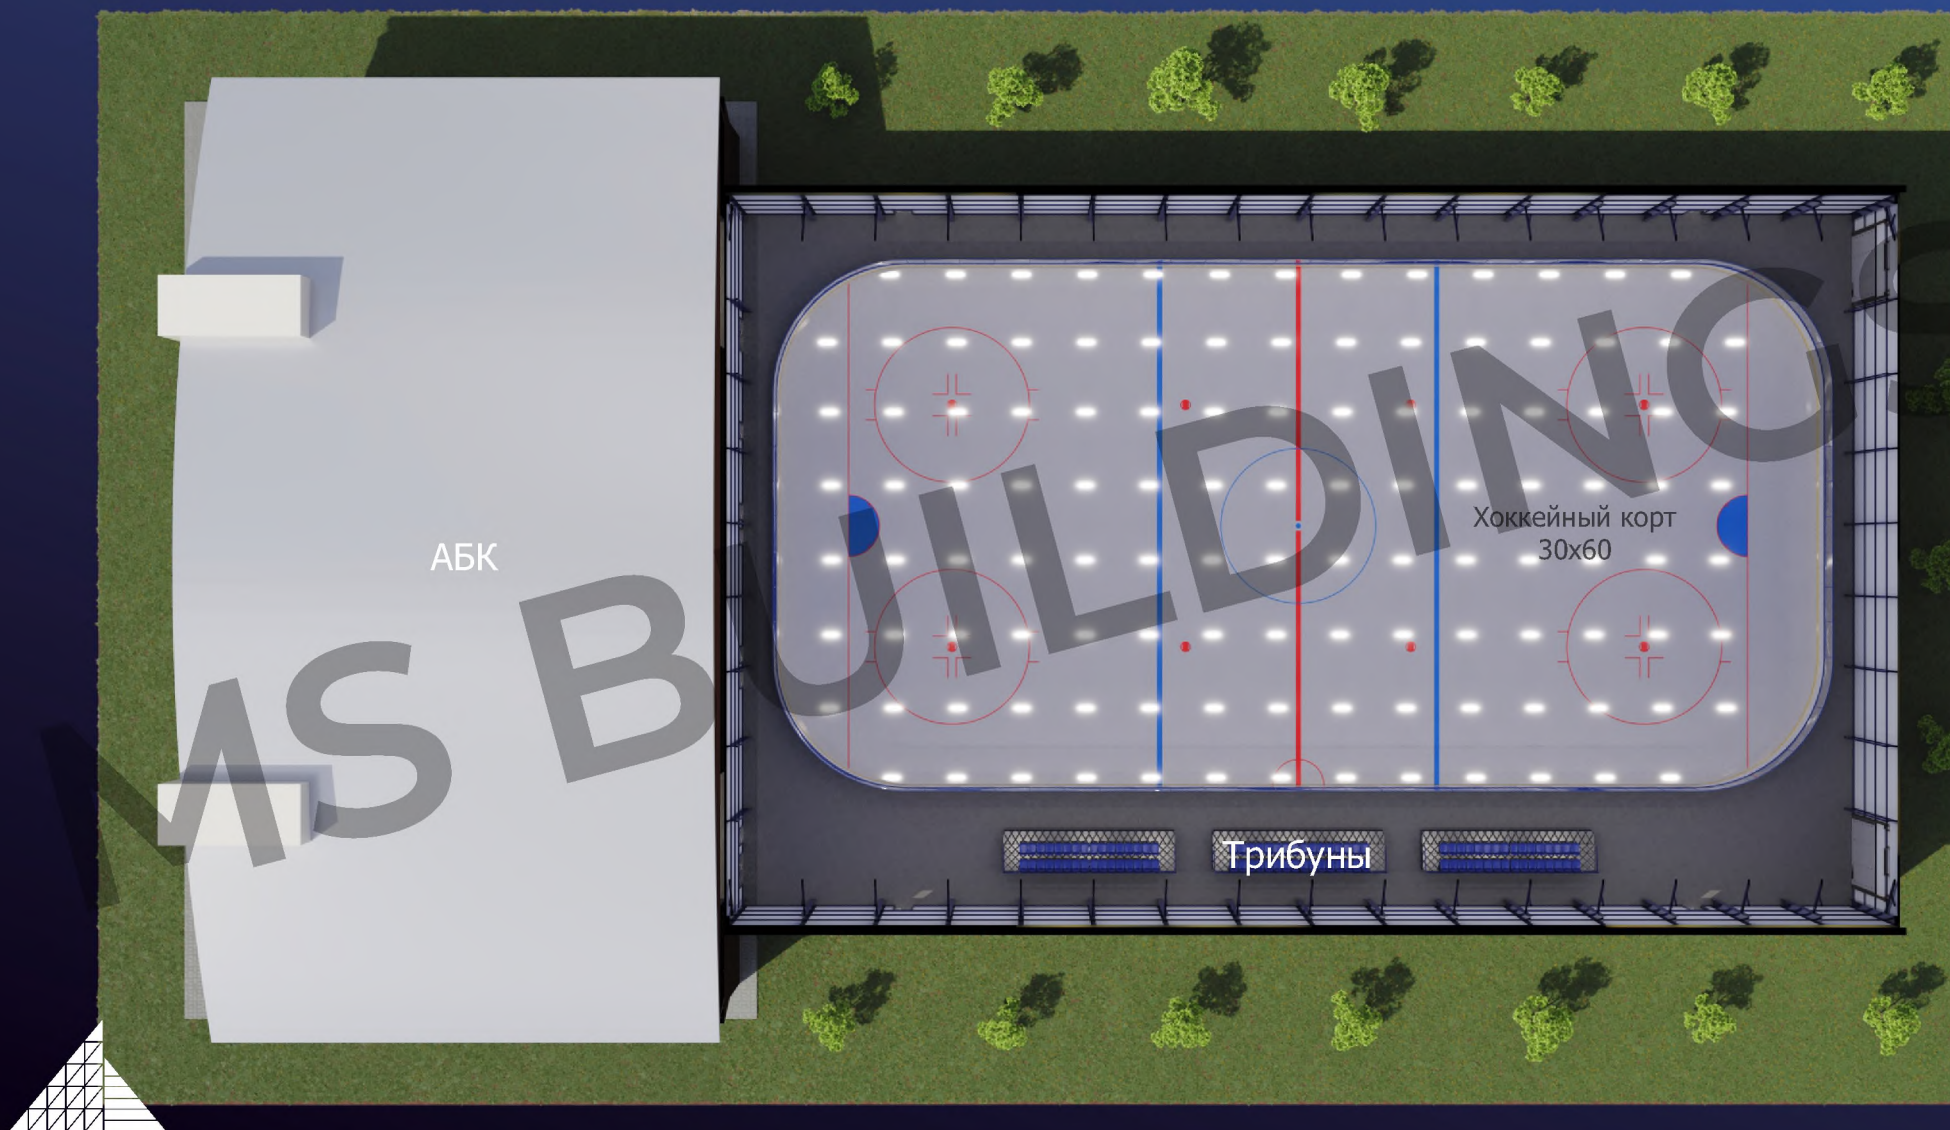

Ледовый дворец