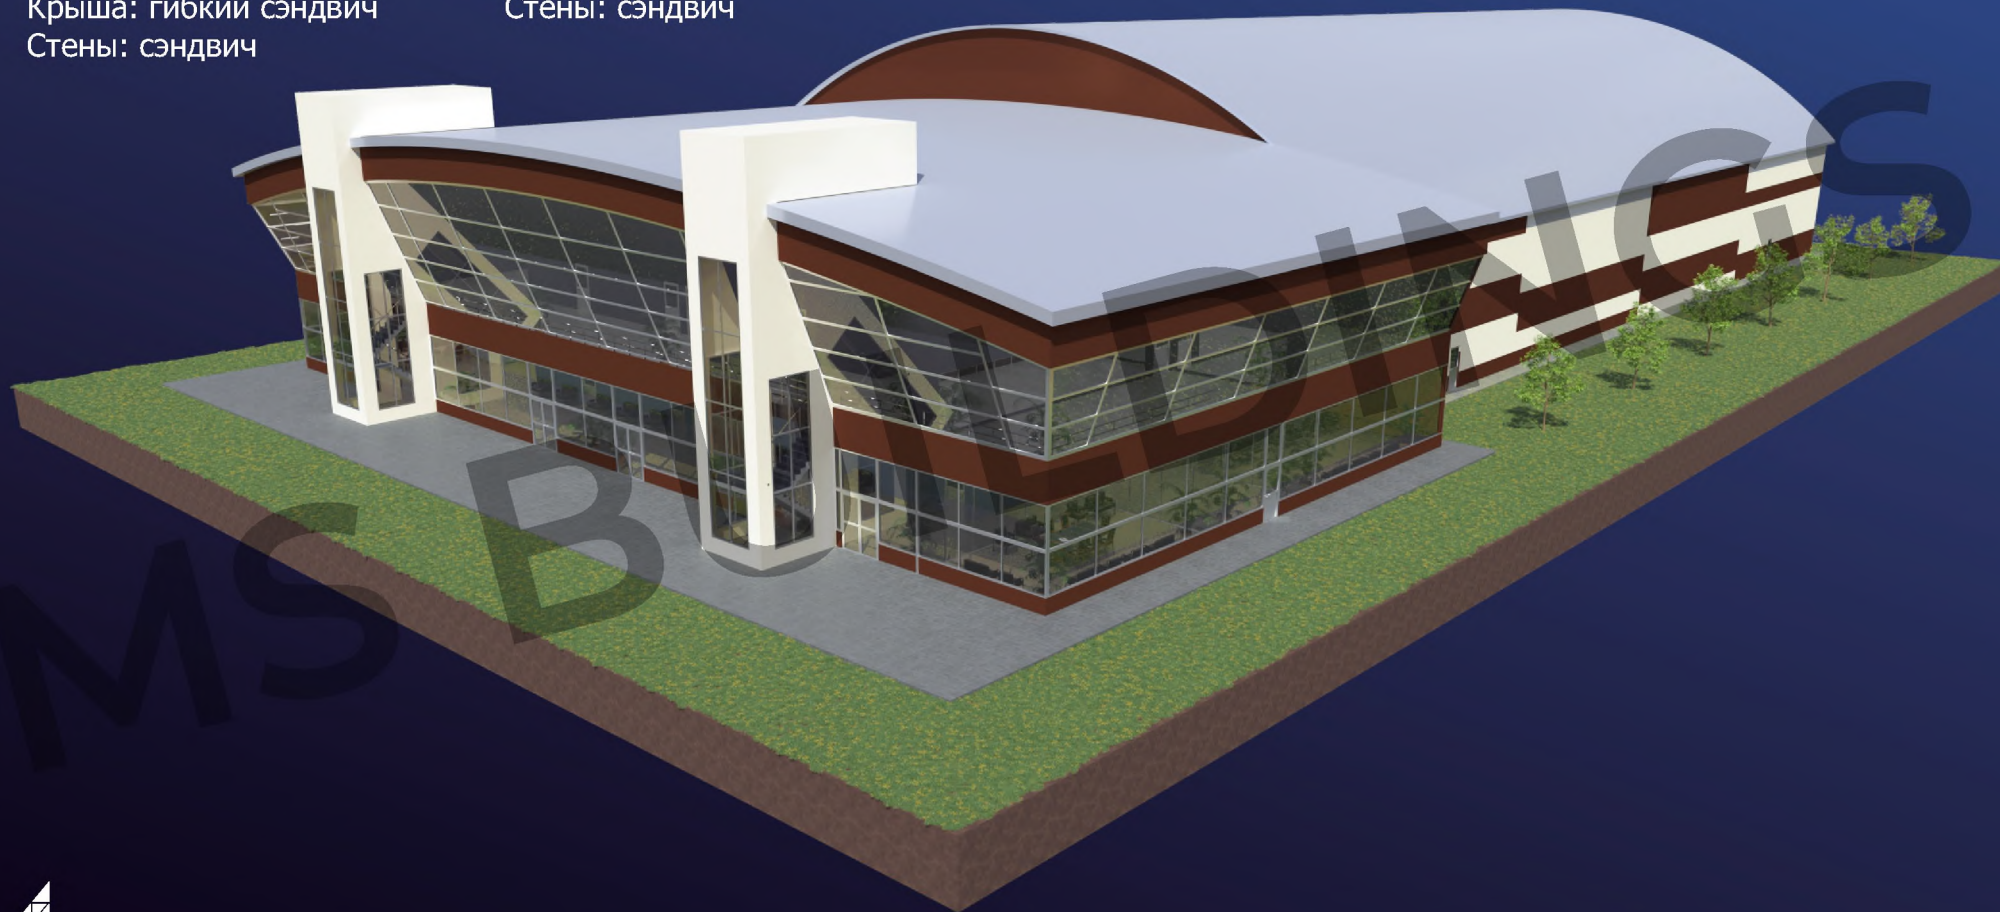

# Ледовый дворец

## Ангар:

Размер в плане: 40x64 м

Высота стенки: 8 м

Высота в коньке: 16,5 м

Крыша: гибкий сэндвич

Стены: сэндвич

## АБК:

Размер в плане: 52x29 м

Высота стенки: 8 м

Высота в коньке: 13 м

Стены: сэндвич

**MS BUILDINGS**  
Тентовые здания

[www.vitatent.ru](http://www.vitatent.ru)

Перспективный внешний вид