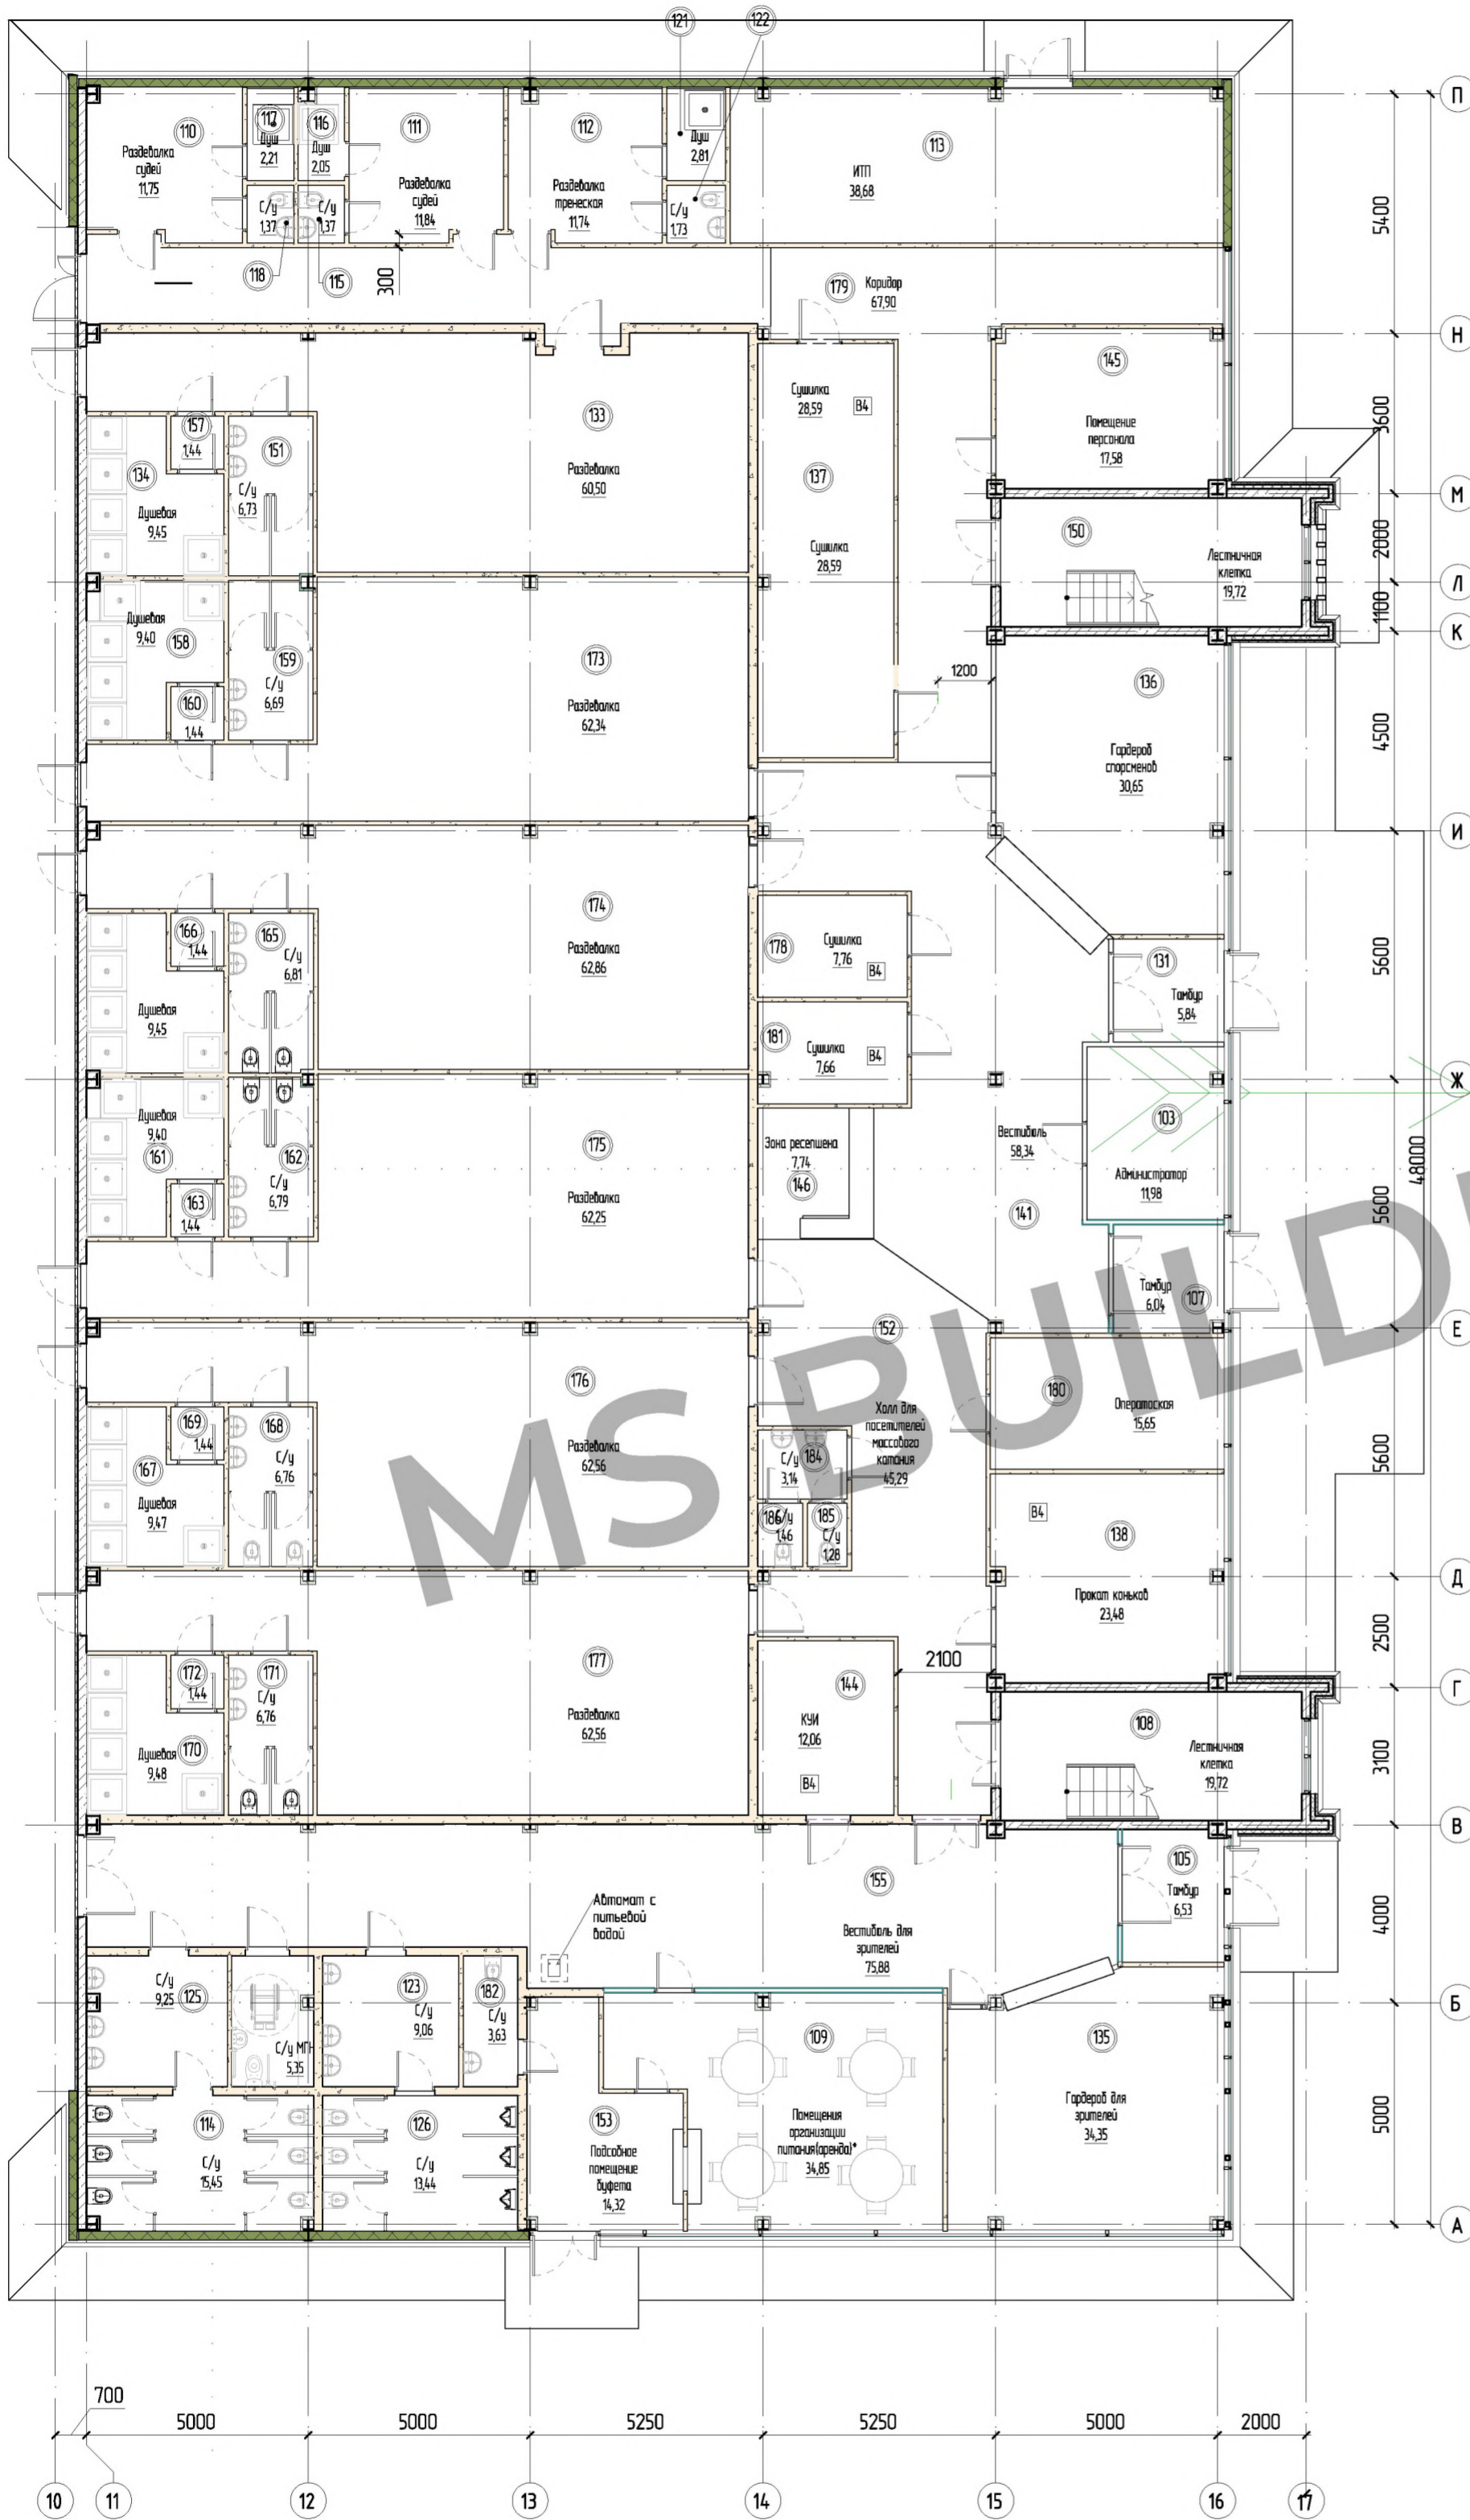

Первый этаж

Экспликация помещений 1-го этажа

Номер помещения	Наименование	Площадь, м²	Кол. помеще-ния
101	Ледовая арена	1737,07	
102	Зал катка	493,23	
103	Администратор	11,98	
104	Помещение ледовой машины	73,66	
105	Танцбур	6,53	
107	Танцбур	6,04	
108	Лестничная клетка	19,72	
109	Помещения организации питания(аренда)*	34,85	
110	Разделка судей	11,74	
111	Разделка судей	11,84	
112	Разделка тренская	11,74	
113	ИПН	38,68	
114	С/у	15,45	
115	С/у	1,37	
116	Душ	2,05	
117	Душ	2,21	
118	С/у	1,37	
121	Душ	2,81	
122	С/у	1,73	
123	С/у	9,06	
124	С/у МГН	5,35	
125	С/у	9,25	
126	С/у	13,44	
127	Зона ожидания для команды	17,97	
128	Зона ожидания для команды	18,08	
129	Техническая зона под трубоами	81,27	
130	Зона судей	17,38	
131	Танцбур	5,84	
132	Танцбур	2,53	
133	Разделка	60,50	
134	Душевая	9,45	
135	Гардероб для зрителей	34,35	
136	Гардероб спортивной	30,65	
137	Сушилка	28,59	В4
138	Прокат конькоб	23,48	В4
141	Вестибиль	58,34	
142	Техническое помещение под вентилятору	25,59	
143	Холл	44,27	
144	К/М	12,06	В4
145	Помещение персонала	17,58	
146	Зона ресепшена	7,74	
147	Зона оказания первой медицинской помощи	32,46	
148	Электрощитовая	6,52	В4
149	Имбекарная	17,22	В4
150	Лестничная клетка	19,72	
151	С/у	6,73	
152	Холл для посетителей массового катания	45,29	
153	Подсобное помещение бюджета	14,32	В4
154	Помещение под аренду (магазин)	33,95	
155	Вестибиль для зрителей	75,88	
156	Танцбур	7,11	
157	Танцбур-шлюз	1,44	
158	Душевая	9,40	
159	С/у	6,69	
160	Танцбур-шлюз	1,44	
161	Душевая	9,40	
162	С/у	6,79	
163	Танцбур-шлюз	1,44	
164	Душевая	9,45	
165	С/у	6,81	
166	Танцбур-шлюз	1,44	
167	Душевая	9,47	
168	С/у	6,76	
169	Танцбур-шлюз	1,44	
170	Душевая	9,48	
171	С/у	6,76	
172	Танцбур-шлюз	1,44	
173	Разделка	62,34	
174	Разделка	62,86	
175	Разделка	62,25	
176	Разделка	62,56	
177	Разделка	62,56	
178	Сушилка	7,76	В4
179	Коридор	67,90	
180	Оперативская	15,65	
181	Сушилка	7,66	В4
182	С/у	3,63	
184	С/у	3,14	
185	С/у	1,28	
186	С/у	1,46	
187	Место для МГН	20,56	
188	Танцбур	3,09	
189	Л/К	14,60	
190	Водомерный узел		
Общий итог: В4		3825,00