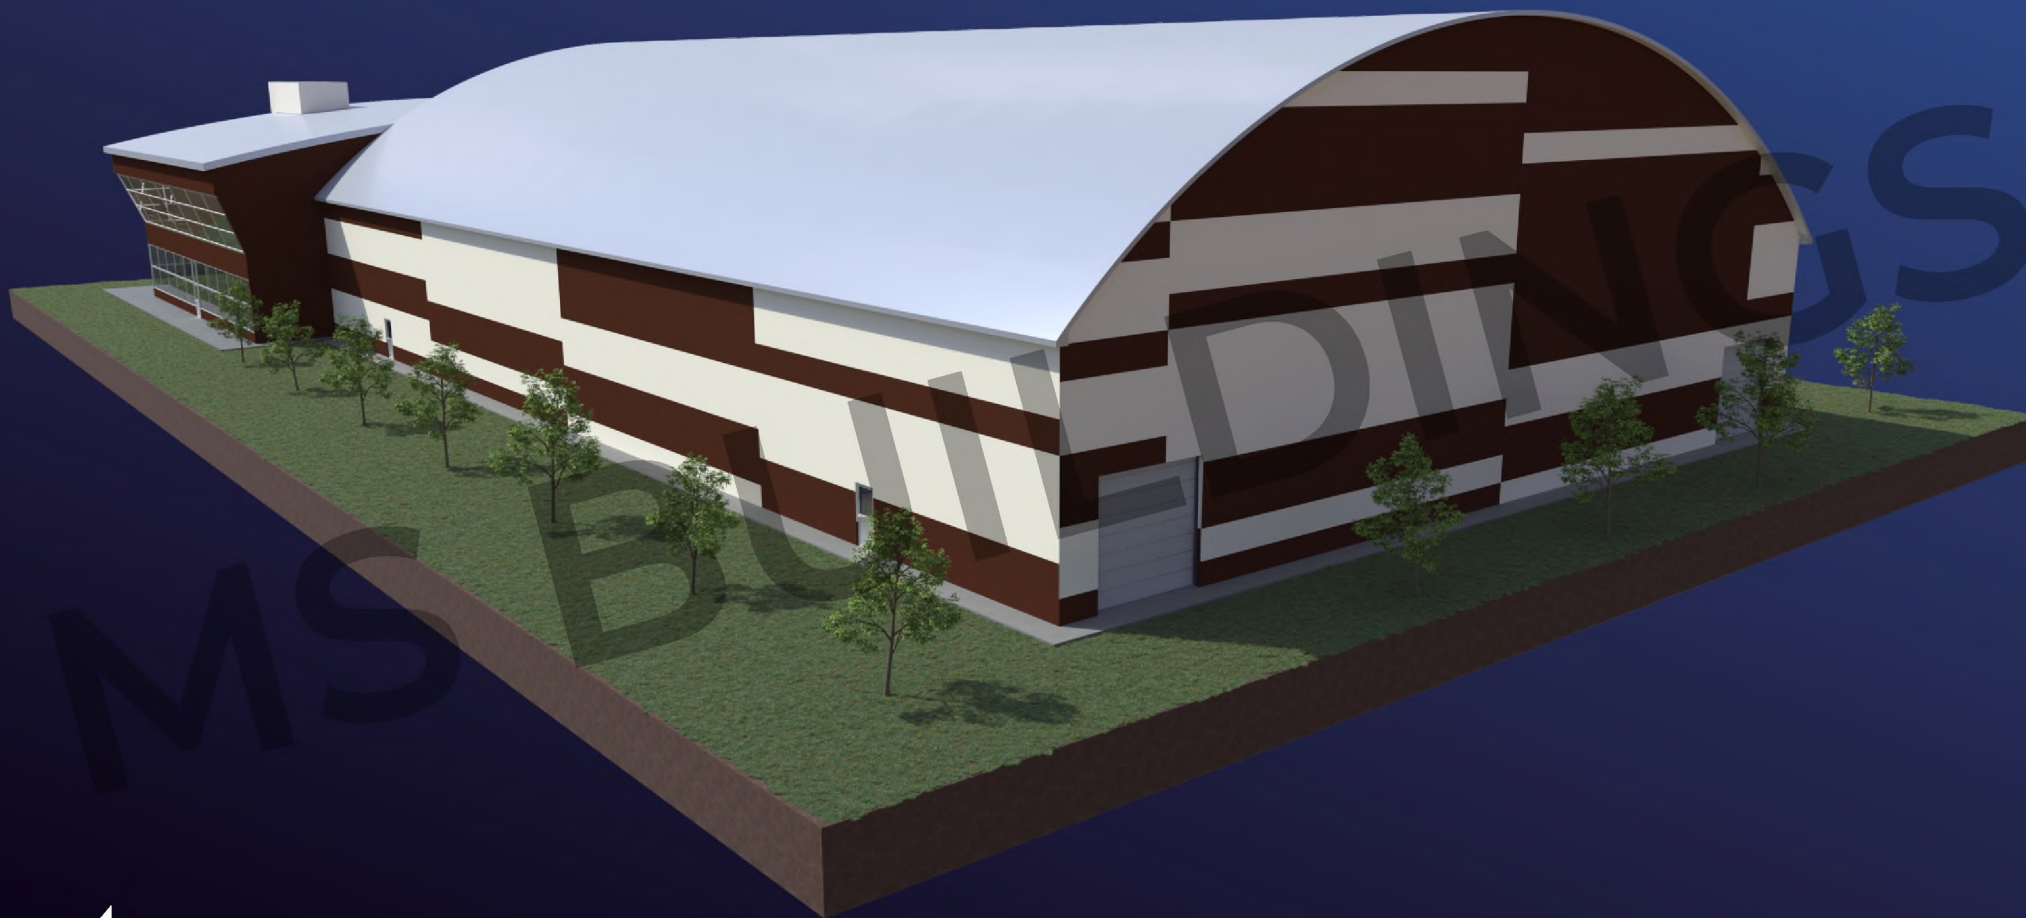

## Ангар:

Размер в плане: 40x64 м

Высота стенки: 8 м

Высота в коньке: 16,5 м

Крыша: гибкий сэндвич

Стены: сэндвич

# Ледовый дворец

**MS BUILDINGS**  
Тентовые здания

[www.vitatent.ru](http://www.vitatent.ru)

Перспективный внешний вид