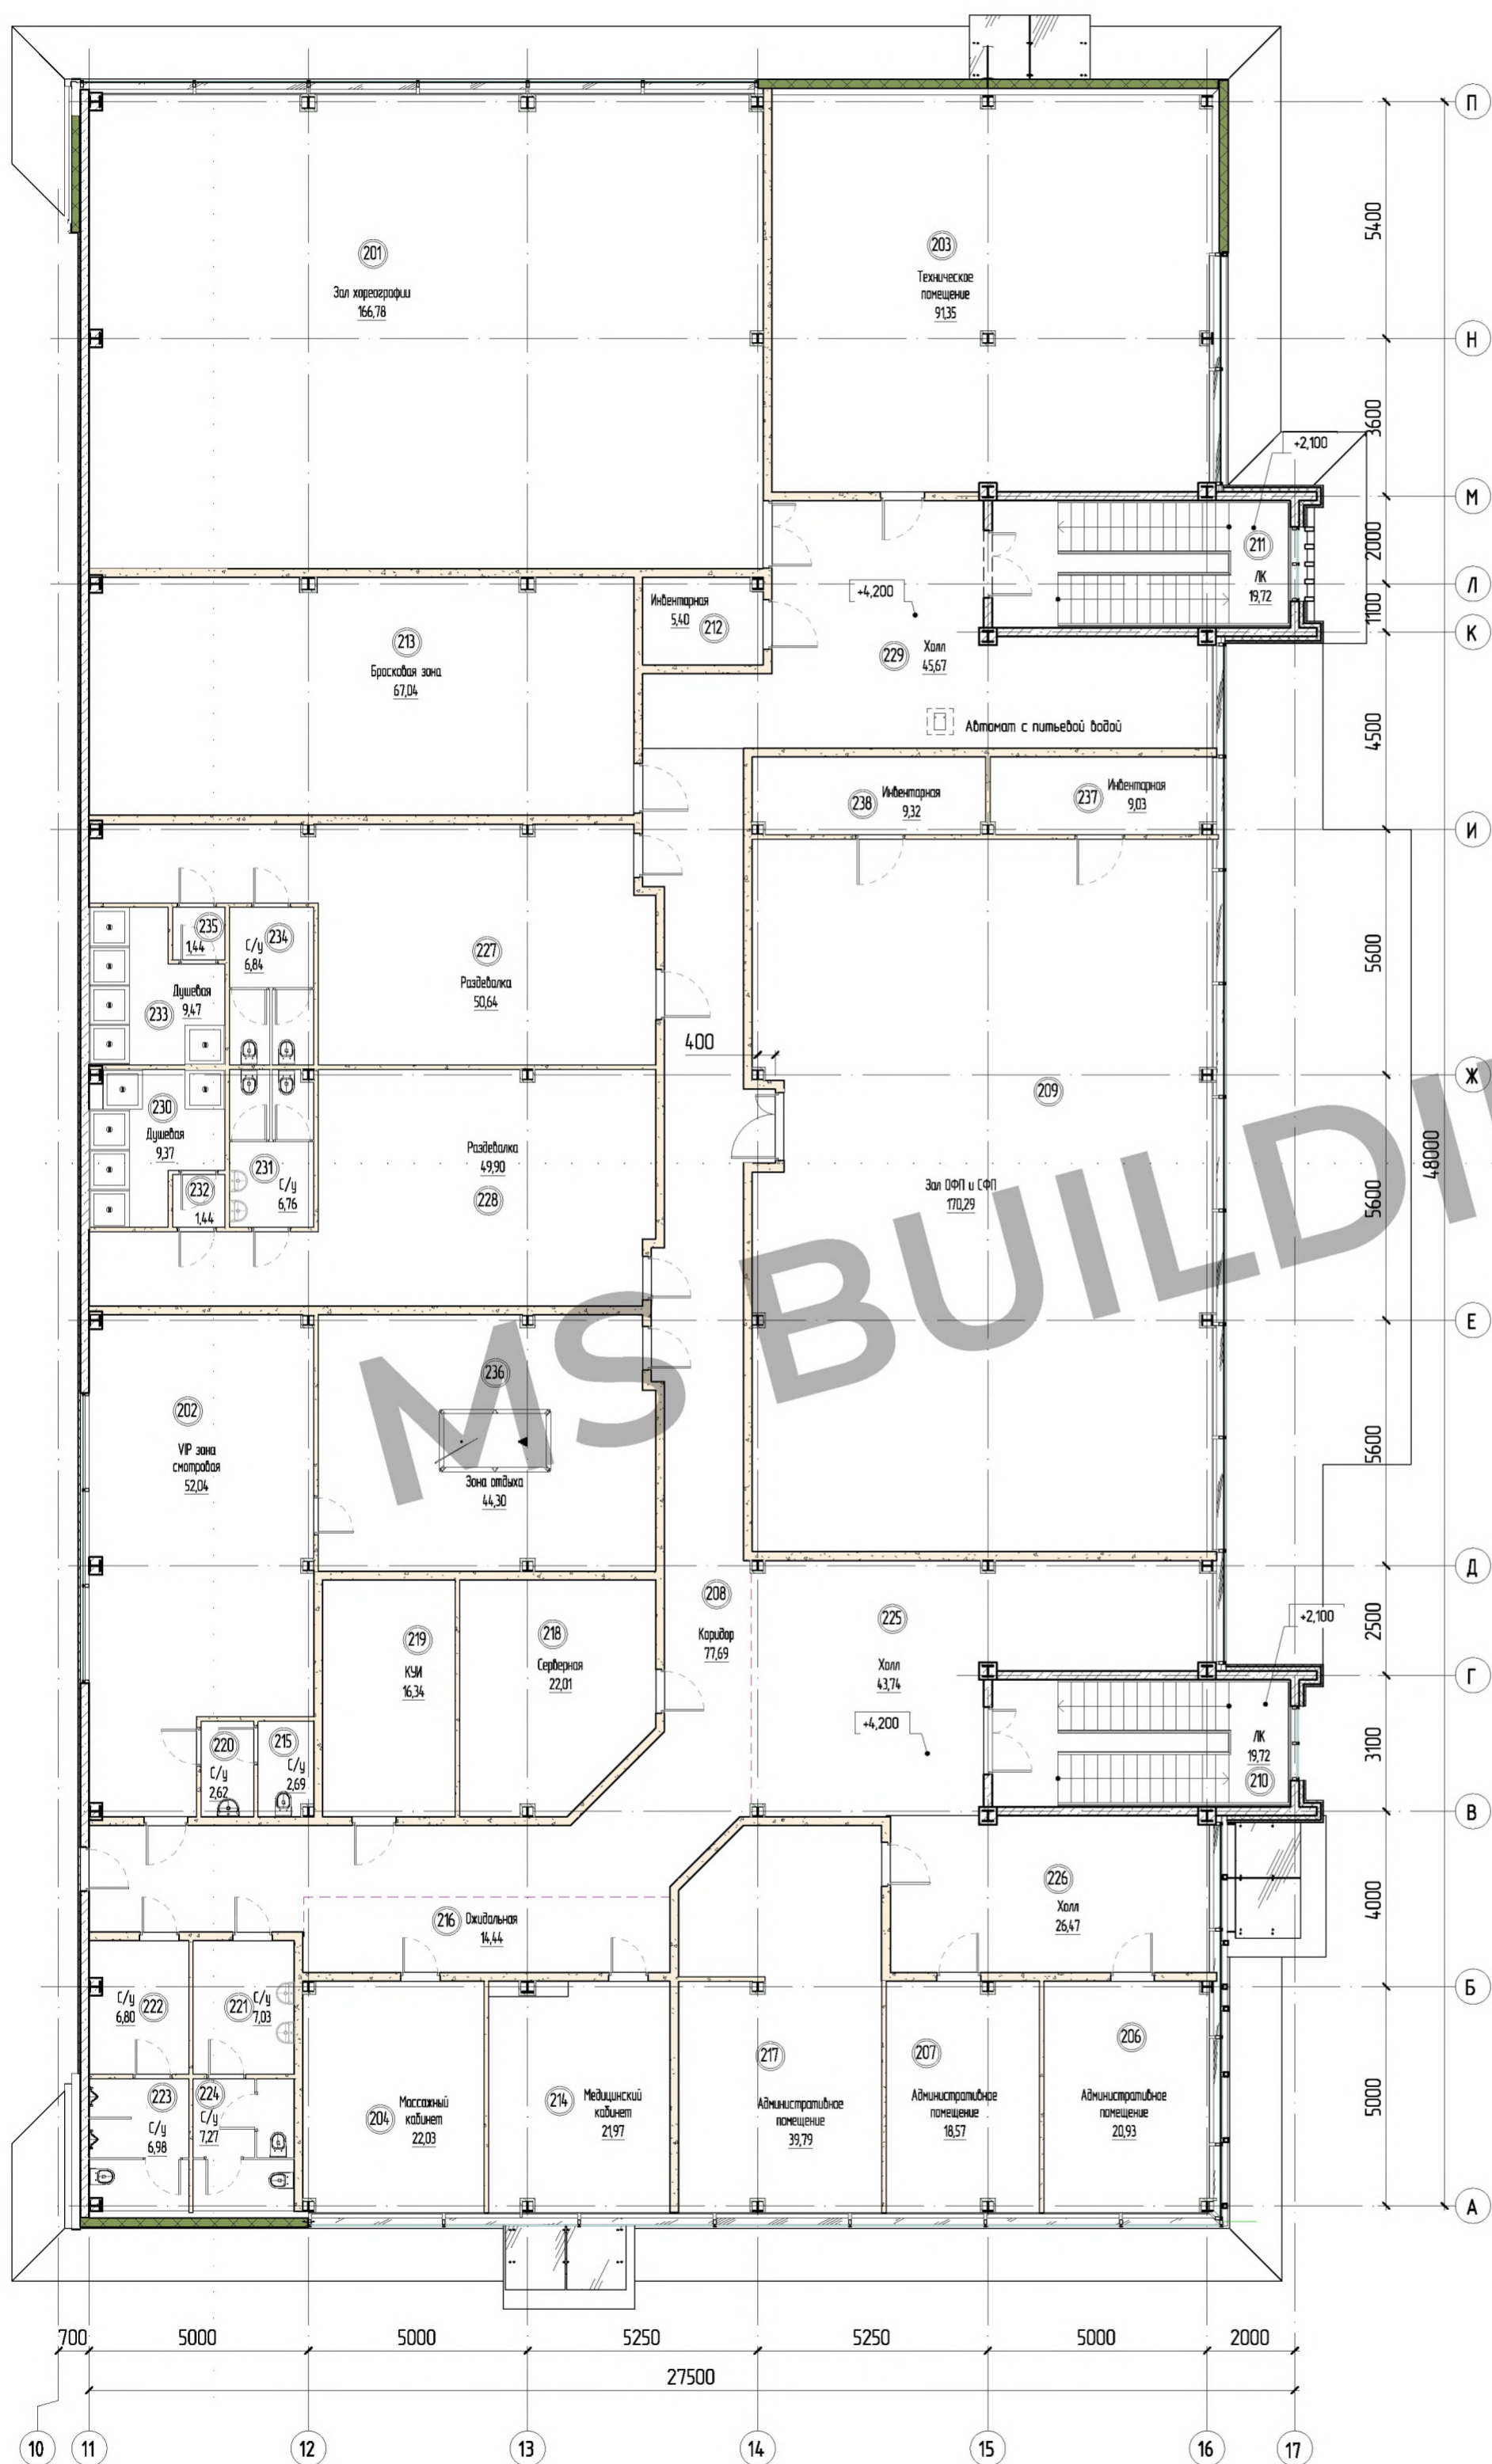

Второй этаж

Экспликация помещений 2-го этажа

Номер помещения	Наименование	Площадь, м²	Кот. помещения
201	Зал хорреграфии	166,78	
202	VIP зона смотровая	52,04	
203	Техническое помещение	91,35	
204	Массажный кабинет	22,03	
205	Эбукператорская	24,82	
206	Административное помещение	20,93	
207	Административное помещение	18,57	
208	Коридор	77,69	
209	Зал ОФП и СФП	170,29	
210	ЛК	19,72	
211	ЛК	19,72	
212	Инвентарная	5,40	
213	Бросковая зона	67,04	
214	Медицинский кабинет	21,97	
215	С/у	2,69	
216	Ожидальня	14,44	
217	Административное помещение	39,79	
218	Серверная	22,01	
219	КСИ	16,34	
220	С/у	2,62	
221	С/у	7,03	
222	С/у	6,80	
223	С/у	6,98	
224	С/у	7,27	
225	Холл	43,74	
226	Холл	26,47	
227	Раздевалка	50,64	
228	Раздевалка	49,90	
229	Холл	45,67	
230	Душевая	9,37	
231	С/у	6,76	
232	Тандер-шлюз	1,44	
233	Душевая	9,47	
234	С/у	6,84	
235	Тандер-шлюз	1,44	
236	Зона отдыха	44,30	
237	Инвентарная	9,03	
238	Инвентарная	9,32	
239	Трибуна на 200 человек	146,86	
241	Теплопомещение под вентилатору ледового зала	106,12	
242	ЛК	14,76	
Общий итог: 41		1486,45