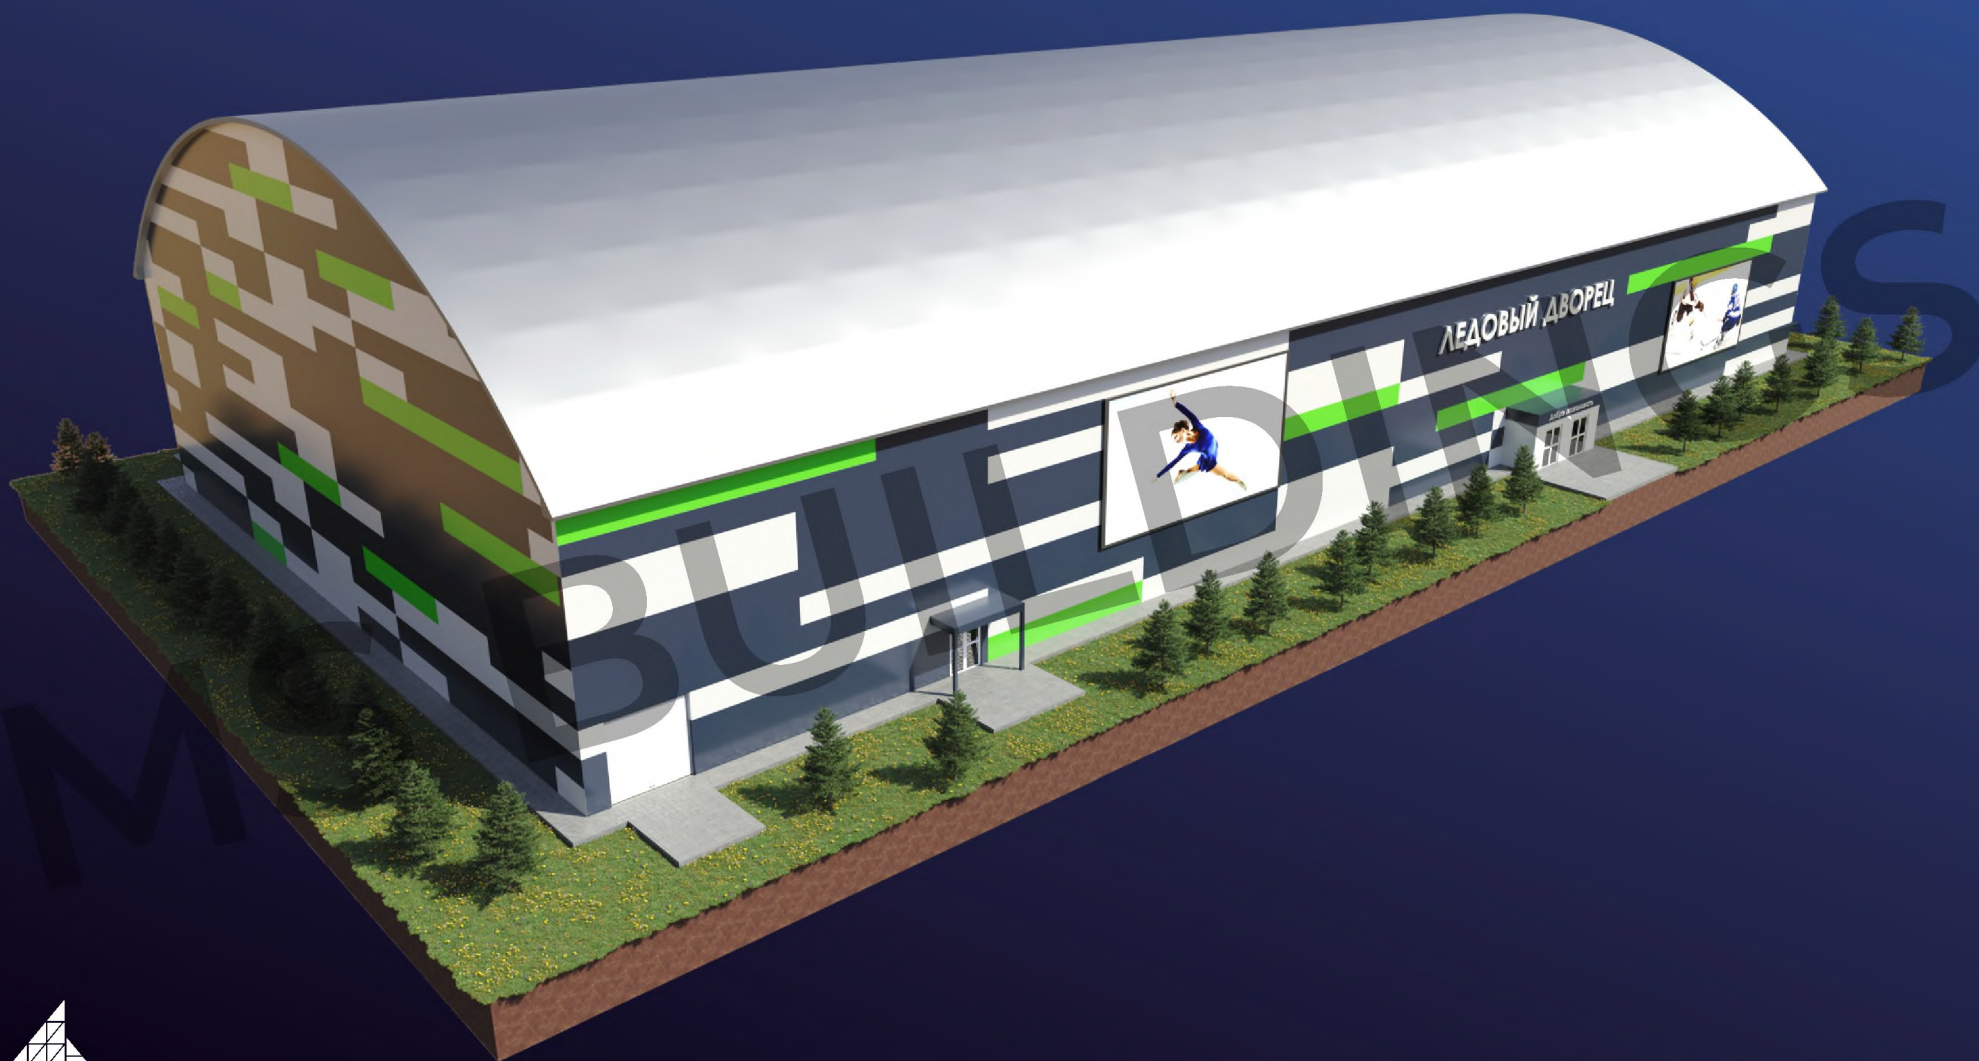

Ледовый дворец

MS BUILDINGS
тентовые здания

www.vitatent.ru

Перспективный внешний вид