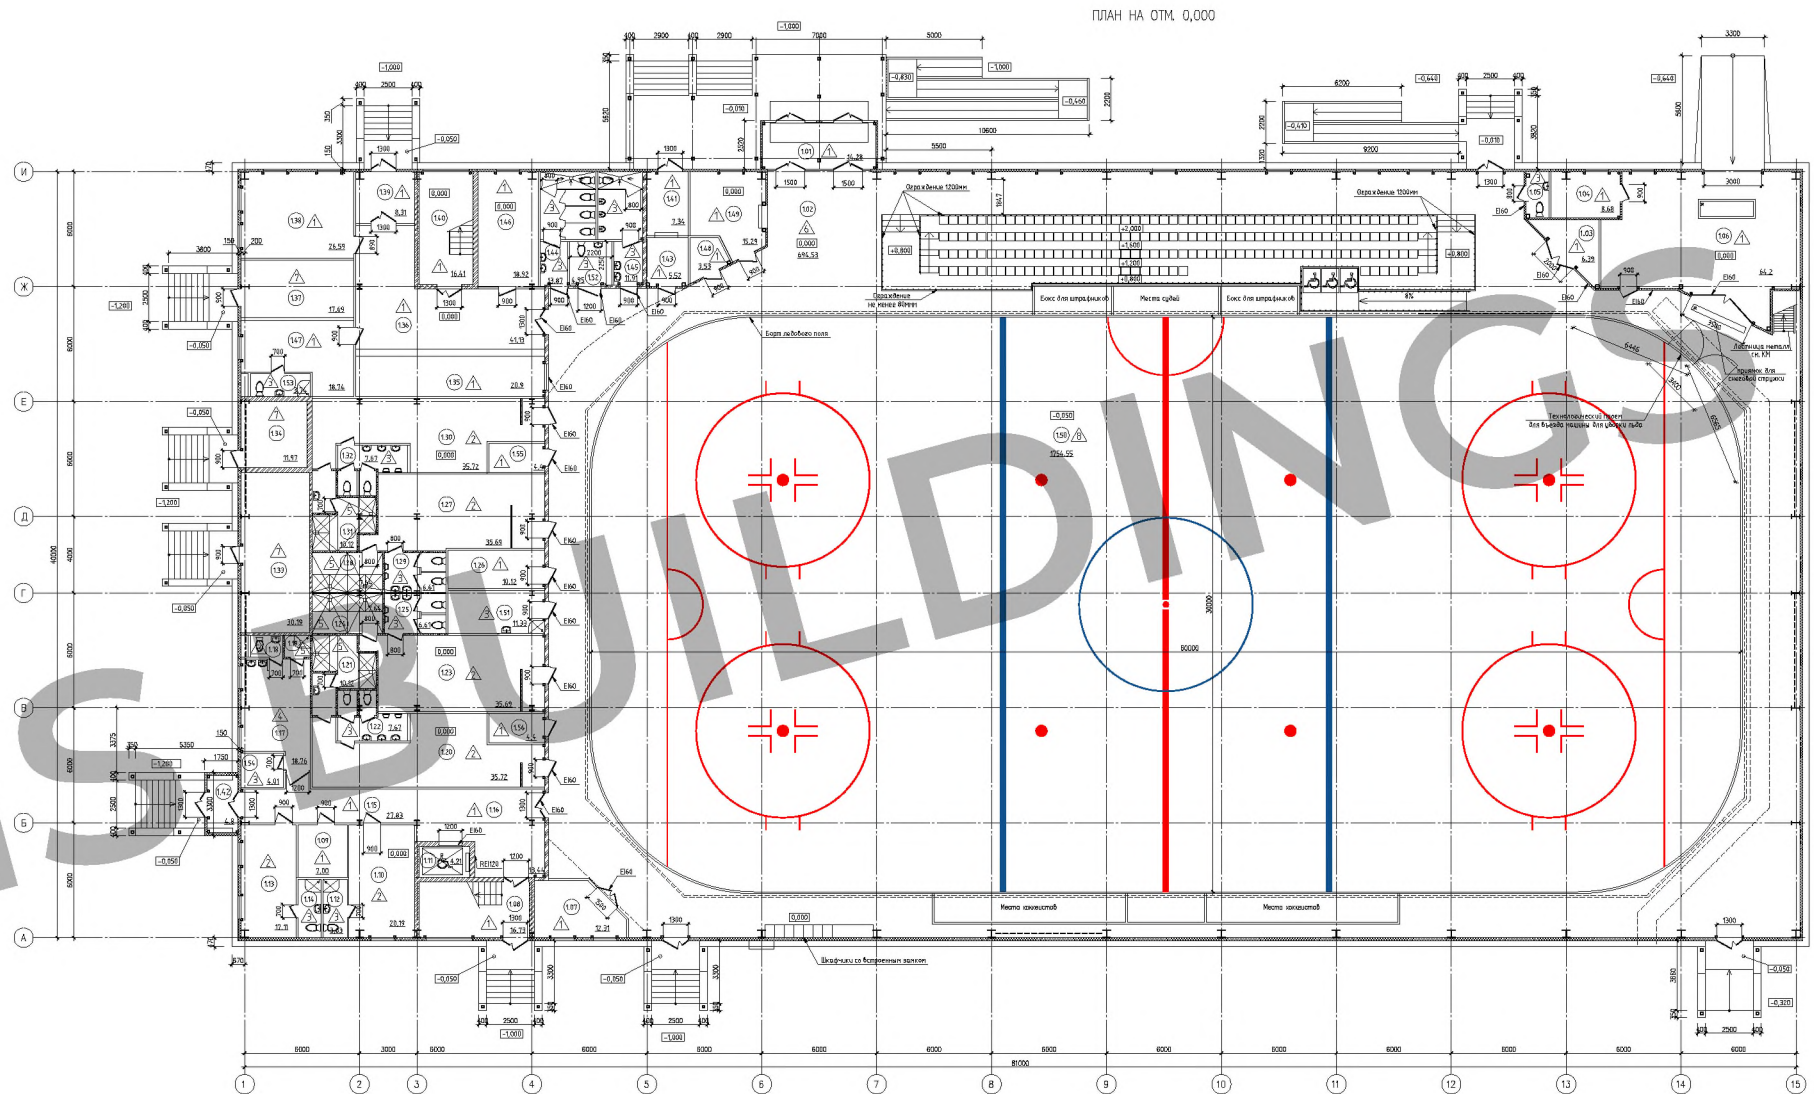

НОМЕР ПОМЕЩ.	НАИМЕНОВАНИЕ	ПЛОЩАДЬ, м²	КАТ. ПОМЕЩ.-Я
101	Тамбур	14,28	
102	Зал ледового поля	694,53	
103	Изоляционная	4,39	Б4
104	Помещение персонала	8,88	
105	Санузел персонала	3,91	
106	Помещение для хранения по уборке и заливке льда	64,2	Б2
107	Служебная	12,31	
108	Лестничная клетка	16,73	
109	Изоляционная	7,60	
110	Тренерская	28,79	
111	Гидро-Ола РЕН	4,21	
112	Санузел тренерской с душевой	3,83	
113	Тренерская	17,11	
114	Санузел тренерской с душевой	3,83	
115	Коридор	27,89	
116	Фойе	19,44	
117	Медицинский кабинет	18,76	
118	Санузел мед. кабинета	1,94	
119	Душевая	1,50	
120	Женский раздевалка на 10 человек	35,72	
121	Душевая с раздевалкой	10,12	
122	Санузел	7,67	
123	Раздевалка на 10 человек	35,69	
124	Душевая с раздевалкой	7,64	
125	Санузел	6,61	
126	Служебная, помещение хранения ключей	10,12	Б0
127	Раздевалка на 10 человек	35,69	
128	Душевая с раздевалкой	7,64	
129	Санузел	6,61	
130	Женский раздевалка на 10 человек	35,72	
131	Душевая с раздевалкой	10,12	
132	Санузел	7,67	
133	Телевизионный пункт с оборудованием	30,19	Д
134	Эксплуатационная	11,97	Б4
135	Гардеробная на 100 человек	20,9	
136	Вестибюль-фойе	43,9	
137	Подсобное помещение	17,68	Б4
138	Кабинет директора	26,59	
139	Тамбур	8,31	
140	Лестничная клетка	16,41	
141	Фойе	7,34	
142	Тамбур	4,8	
143	Касса	5,52	
144	Санузел женский	13,87	
145	Санузел мужской	11,91	
146	Помещение персонала	18,92	
147	Служебная	19,74	
148	Серверная	3,53	
149	Помещение охраны	15,29	
150	Ледовое поле 60х30 м	1754,55	
151	Кладовая цветочного инвентаря	11,33	Б4
152	Санузел РЕН	4,95	
153	Санузел служебной с душевой	3,74	
154	Ж/В для медицинского пункта	4,01	Б4
155	Изоляционная подставка ключей. Точка ключей	4,4	
156	Изоляционная подставка ключей. Точка ключей	4,4	
Итого площадь помещений на отм. 0,000		3277,28	

MS BUILDINGS
Тентовые здания

www.vitacent.ru

Планировка