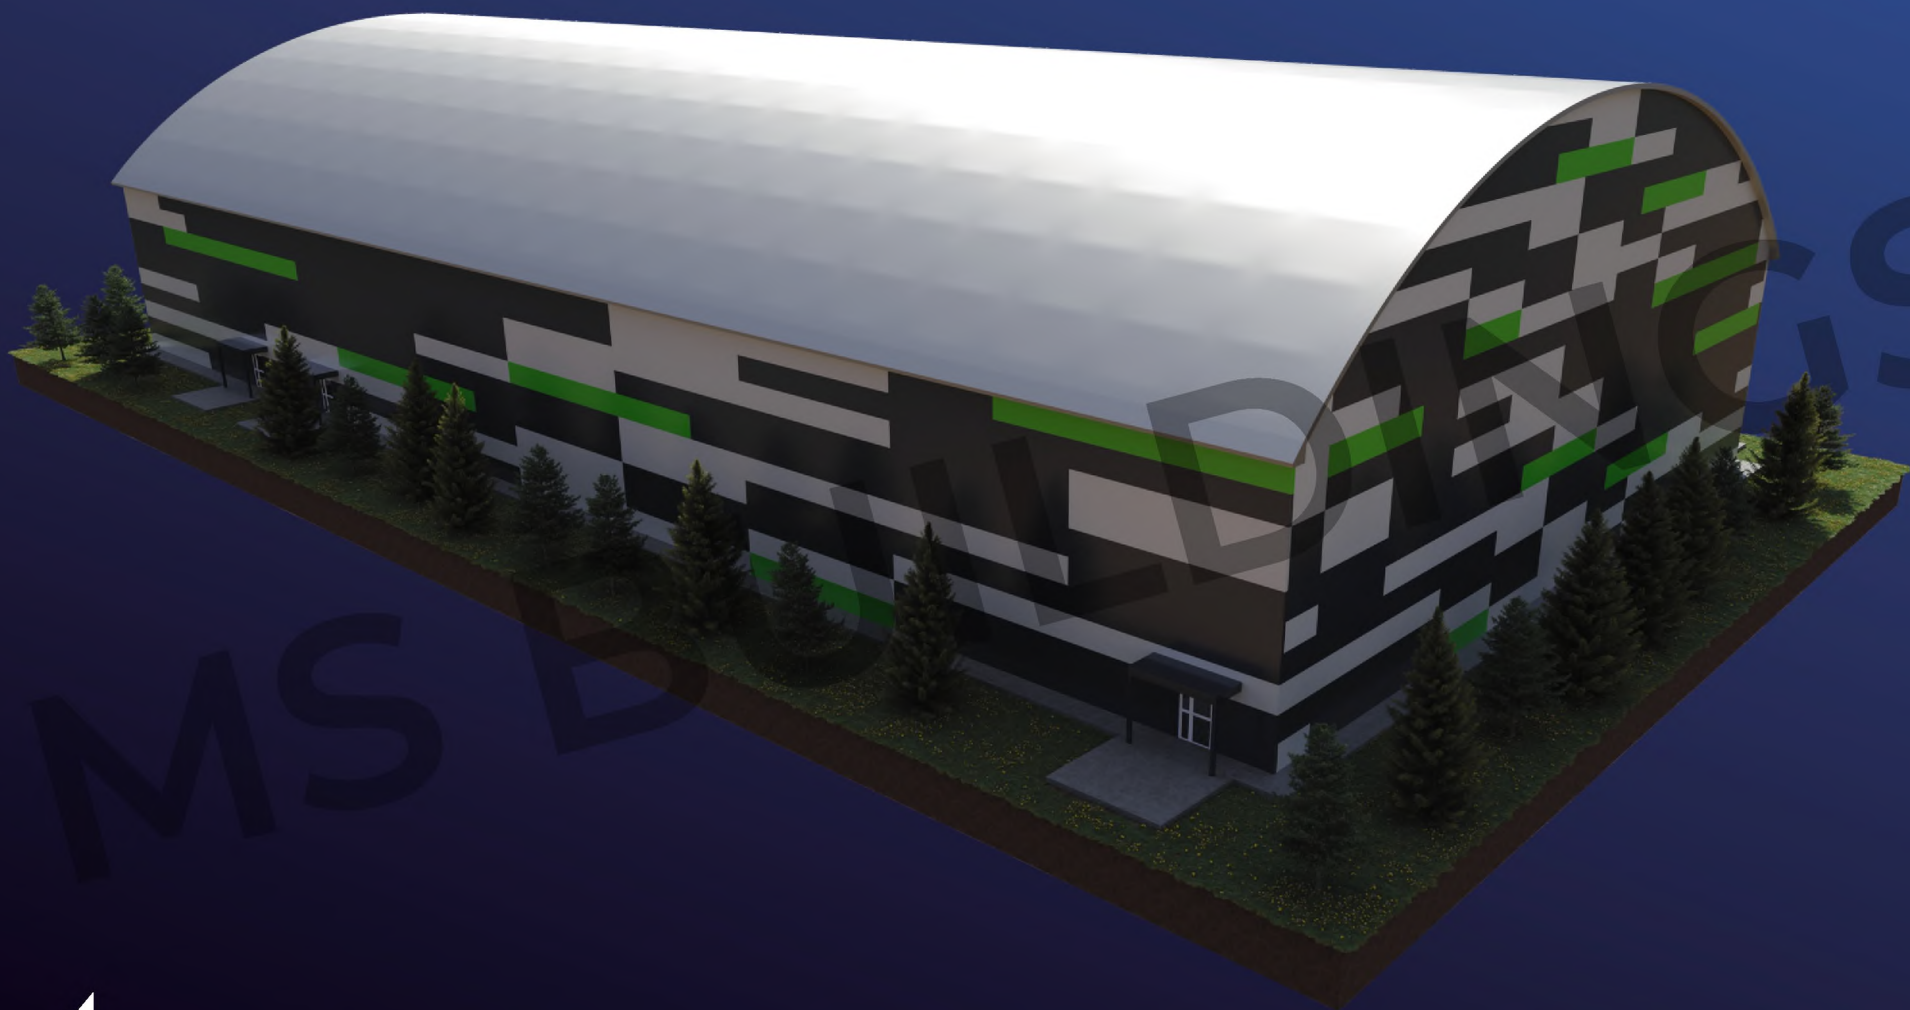

Ледовый дворец

MS BUILDINGS
Тентовые здания

www.vitatent.ru

Перспективный внешний вид