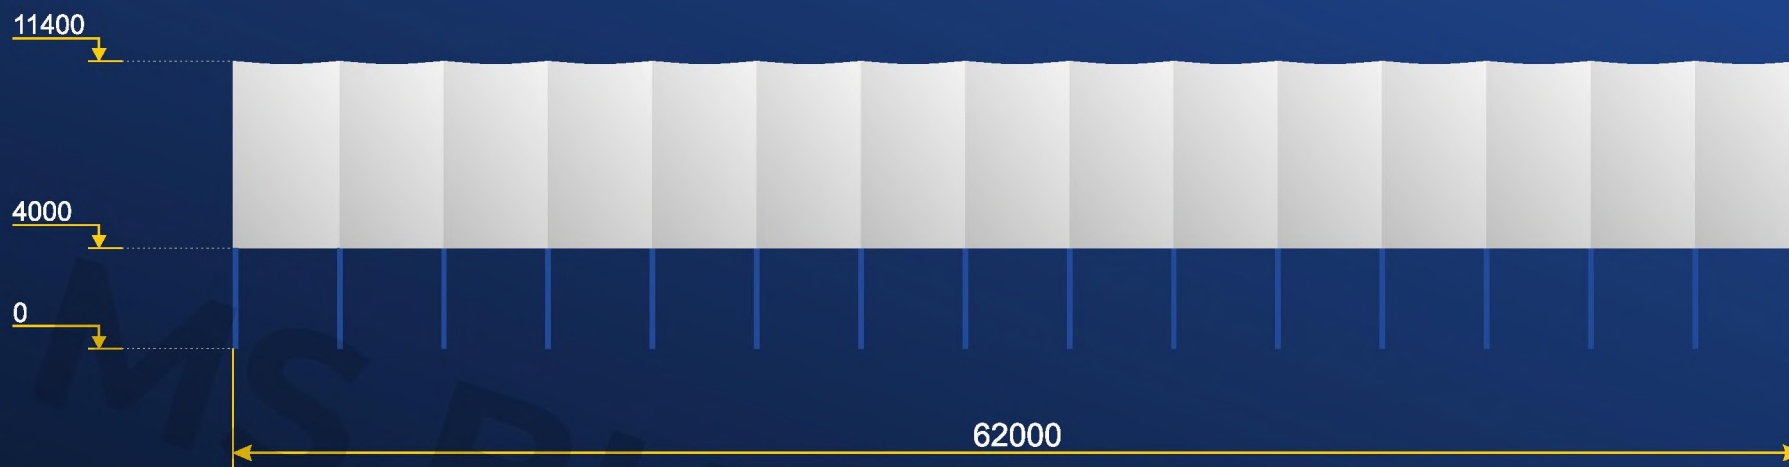

Навес над спортивной площадкой