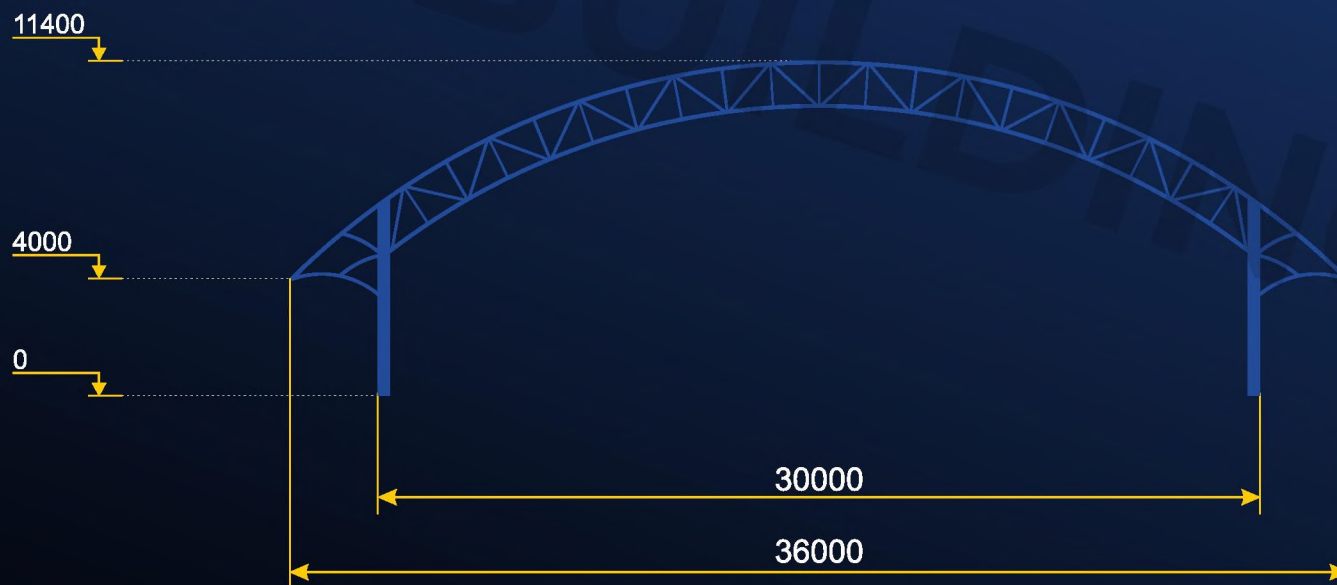

Навес над спортивной площадкой