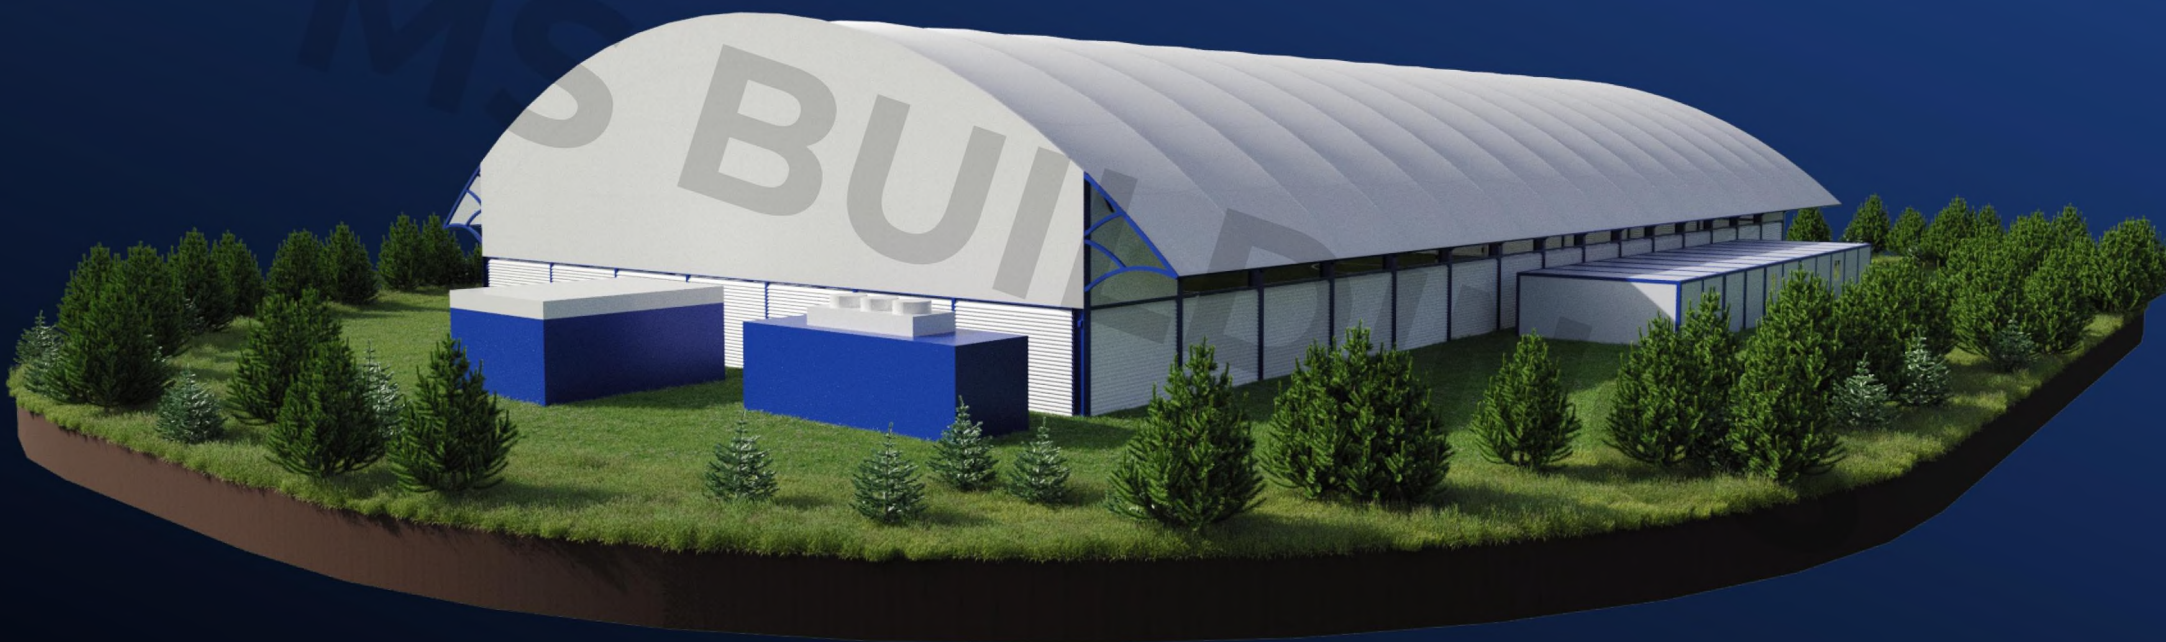

# Навес над спортивной площадкой

Летний период

**MS BUILDINGS**  
тентовые здания

[www.vitatent.ru](http://www.vitatent.ru)

# Навес над спортивной площадкой

Летний период  
Ночная сцена

**MS BUILDINGS**  
Тентовые здания

[www.vitatent.ru](http://www.vitatent.ru)

# Навес над спортивной площадкой

Стены - жалюзи

Высота: 3 м

**MS BUILDINGS**  
тентовые здания

[www.vitatent.ru](http://www.vitatent.ru)