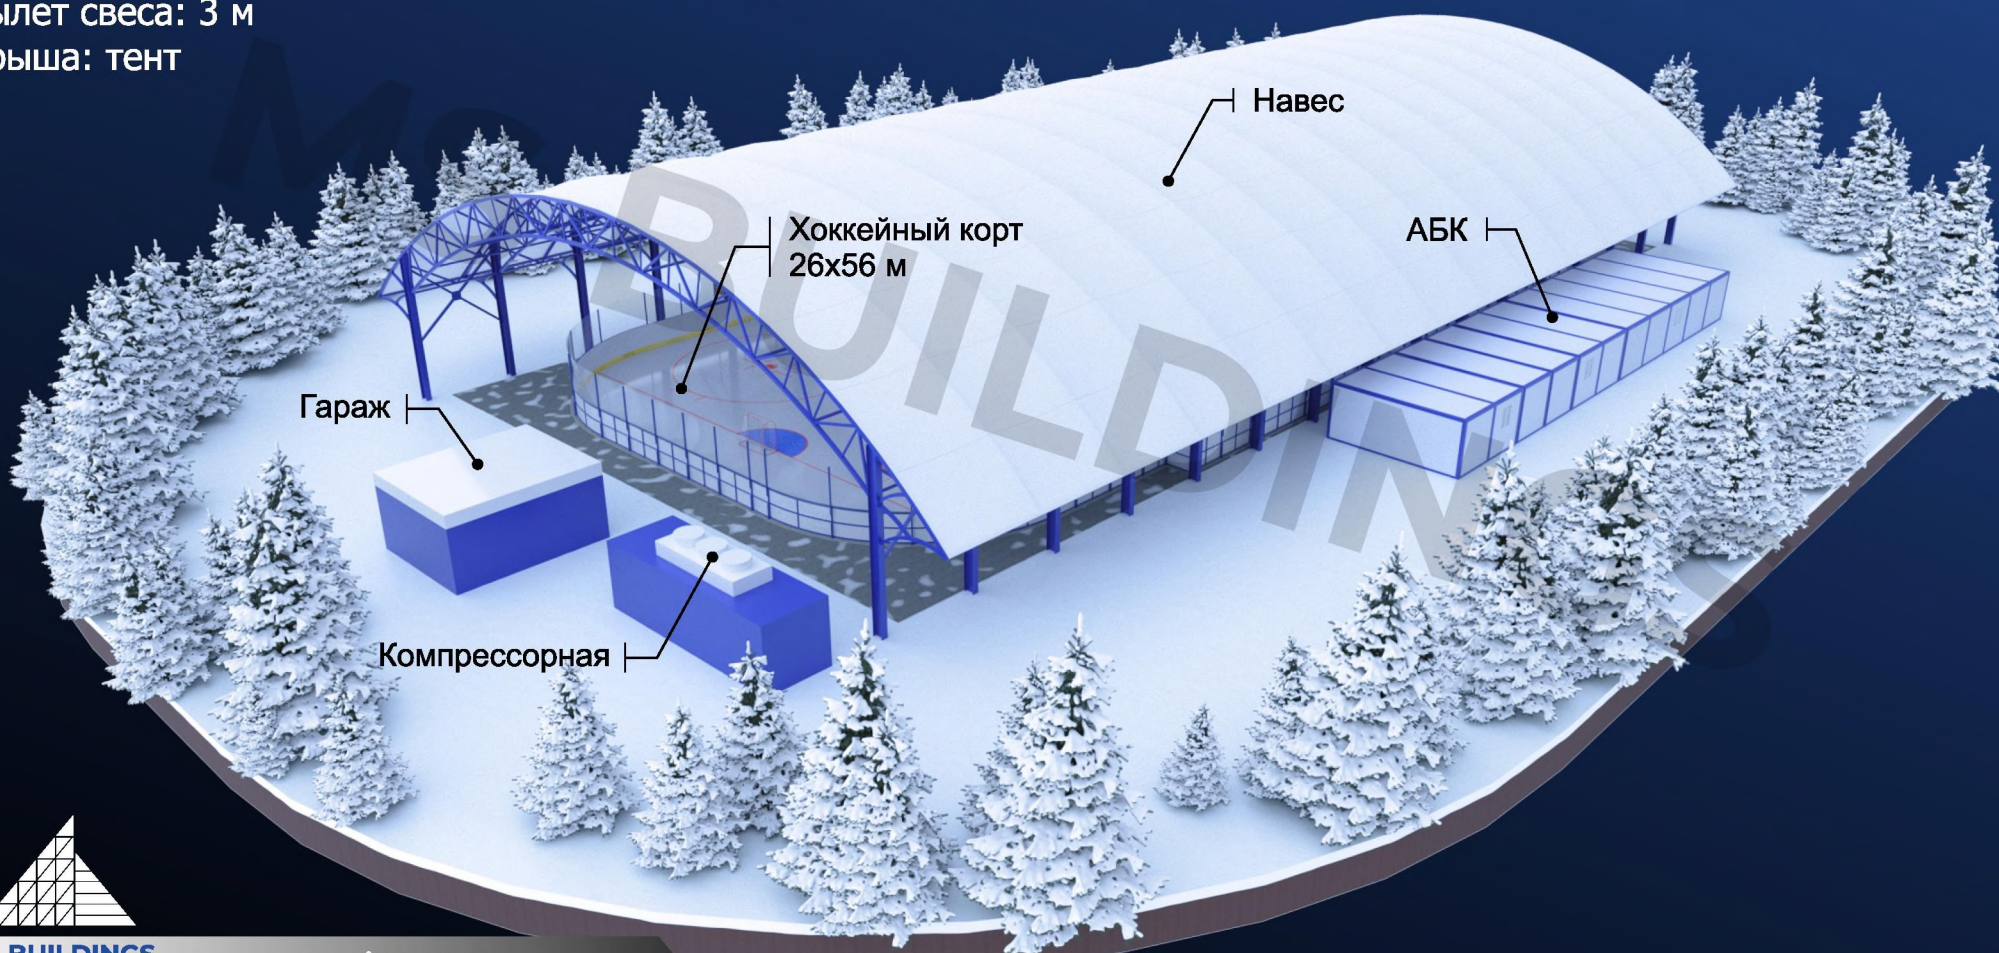

## Навес арочный

Размер по основанию: 30x62 м

Размер в плане: 36x62 м

Высота в коньке: 11,4 м

Высота свеса: 4 м

Вылет свеса: 3 м

Крыша: тент

## Дополнительно:

АБК: 6x26,5 м

Гараж: 5x7 м

Компрессорная: 8x2,4 м

Трибуна: 10x2,5 м (2 шт)

Зимний период

MS BUILDINGS  
тентовые здания

[www.vitatent.ru](http://www.vitatent.ru)