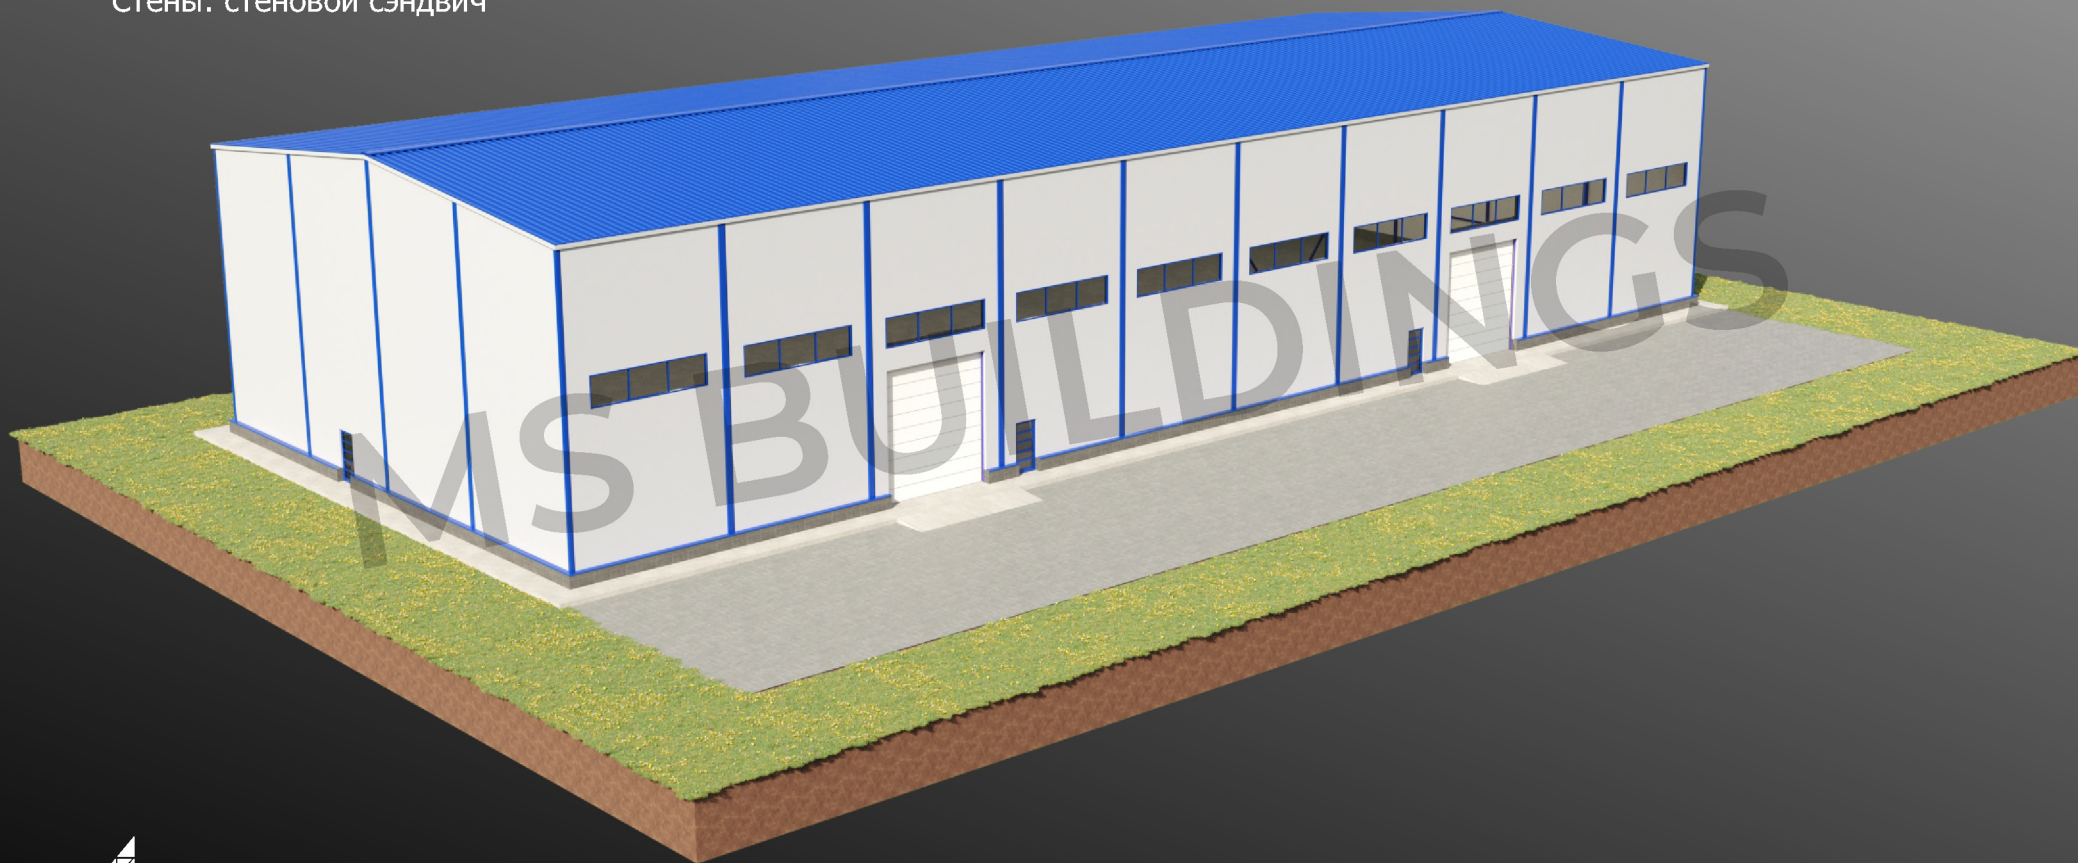

Здание 24x60

Ангар:

Размер в плане: 24x60 м

Высота стенки: 11 м

Высота в коньке: 12,6 м

Крыша: кровельный сэндвич

Стены: стеновой сэндвич

MS BUILDINGS
тентовые здания

www.ms-b.ru

Перспективный внешний вид

Здание 24x60

MS BUILDINGS
тентовые здания

www.ms-b.ru

Перспективный внешний вид

Здание 24x60

MS BUILDINGS
тентовые здания

www.ms-b.ru

Перспективный внешний вид

Здание 24x60

MS BUILDINGS
Тентовые здания

www.ms-b.ru

Перспективный внешний вид

Здание 24x60

Здание 24x60