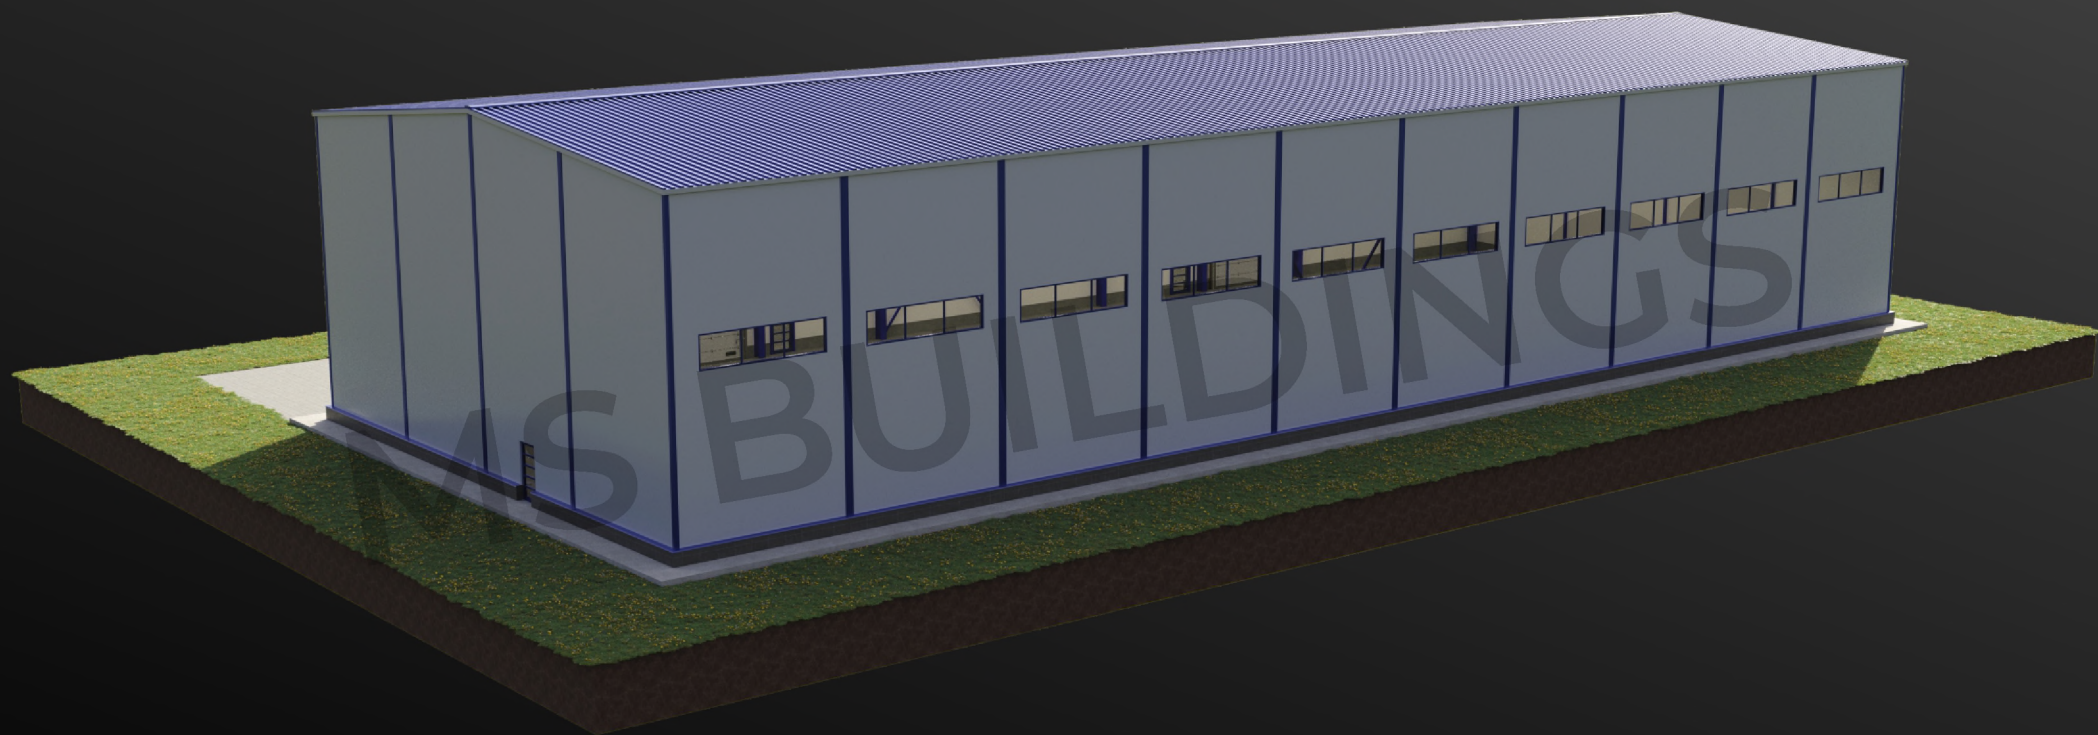

Здание 24x60

Ангар:

Размер в плане: 24x60 м

Высота стенки: 11 м

Высота в коньке: 12,6 м

Крыша: кровельный сэндвич

Стены: стеновой сэндвич

MS BUILDINGS
тентовые здания

www.ms-b.ru

Перспективный внешний вид

Здание 24x60

MS BUILDINGS
тентовые здания

www.ms-b.ru

Перспективный внешний вид

Здание 24x60

MS BUILDINGS
тентовые здания

www.ms-b.ru

Перспективный внешний вид

Здание 24x60

MS BUILDINGS
Тентовые здания

www.ms-b.ru

Перспективный внешний вид

Здание 24x60

Здание 24x60