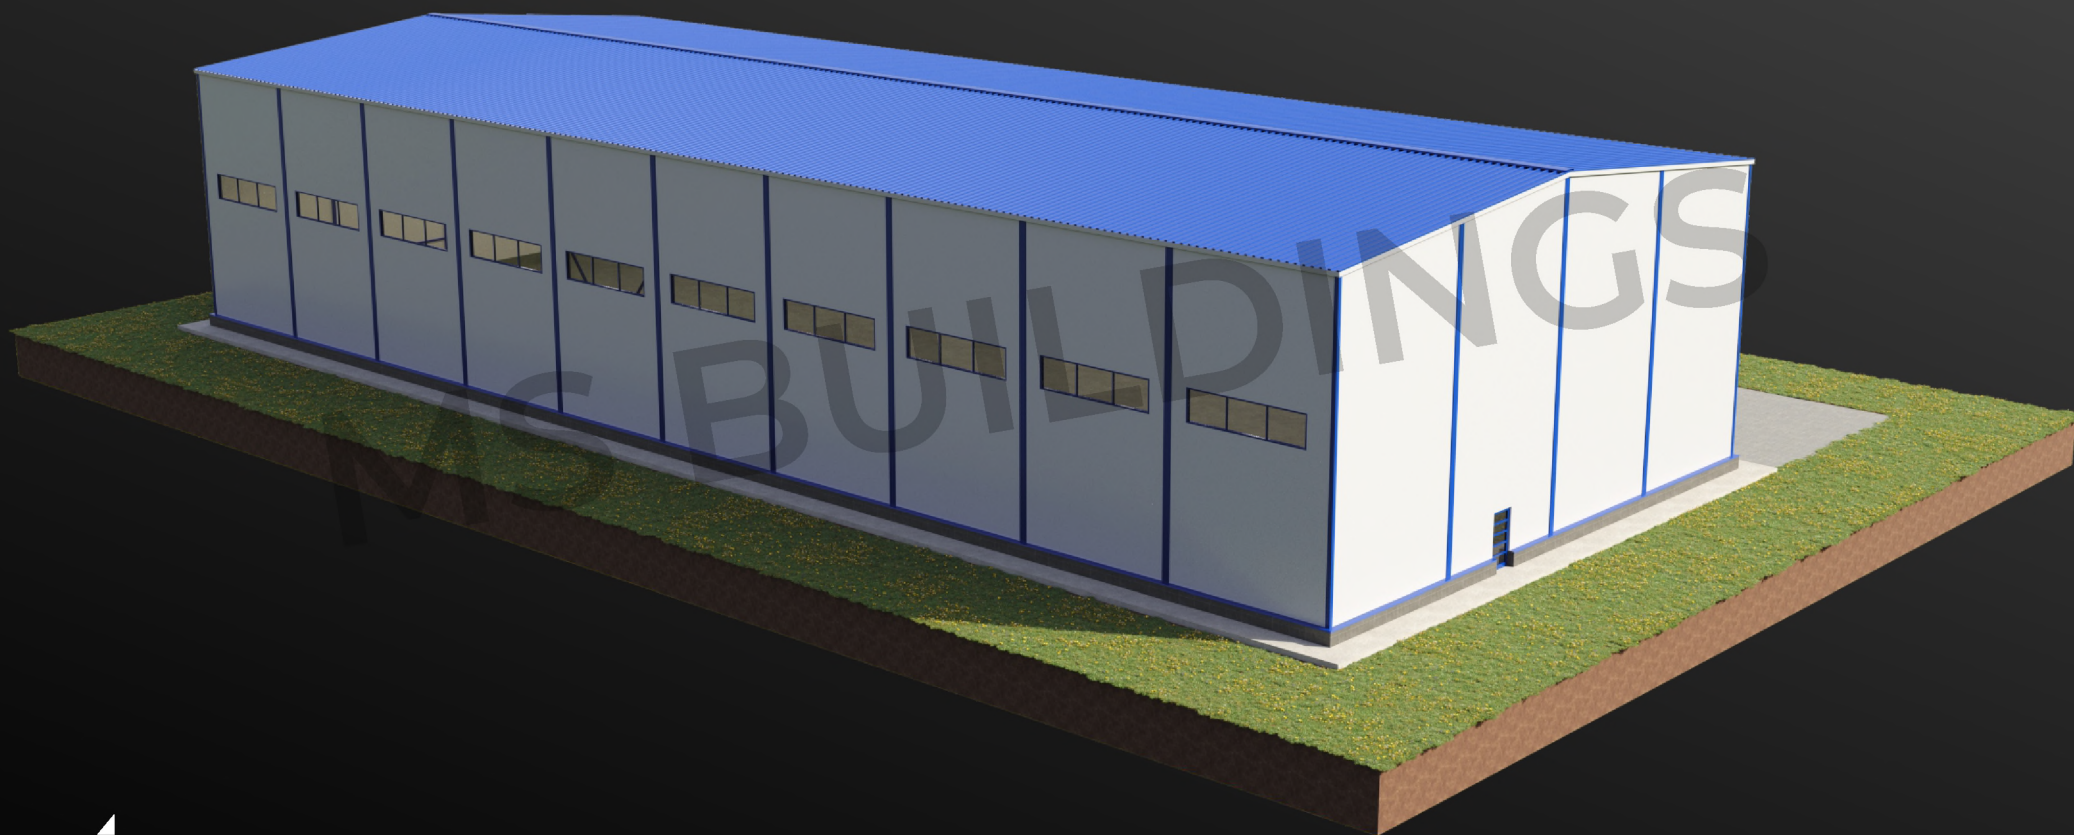

Здание 24x60

Ангар:

Размер в плане: 24x60 м

Высота стенки: 11 м

Высота в коньке: 12,6 м

Крыша: кровельный сэндвич

Стены: стеновой сэндвич

MS BUILDINGS
тентовые здания

www.ms-b.ru

Перспективный внешний вид

Здание 24x60

MS BUILDINGS
тентовые здания

www.ms-b.ru

Перспективный внешний вид

Здание 24x60

MS BUILDINGS
тентовые здания

www.ms-b.ru

Перспективный внешний вид

Здание 24x60

MS BUILDINGS
Тентовые здания

www.ms-b.ru

Перспективный внешний вид

Здание 24x60

Здание 24x60