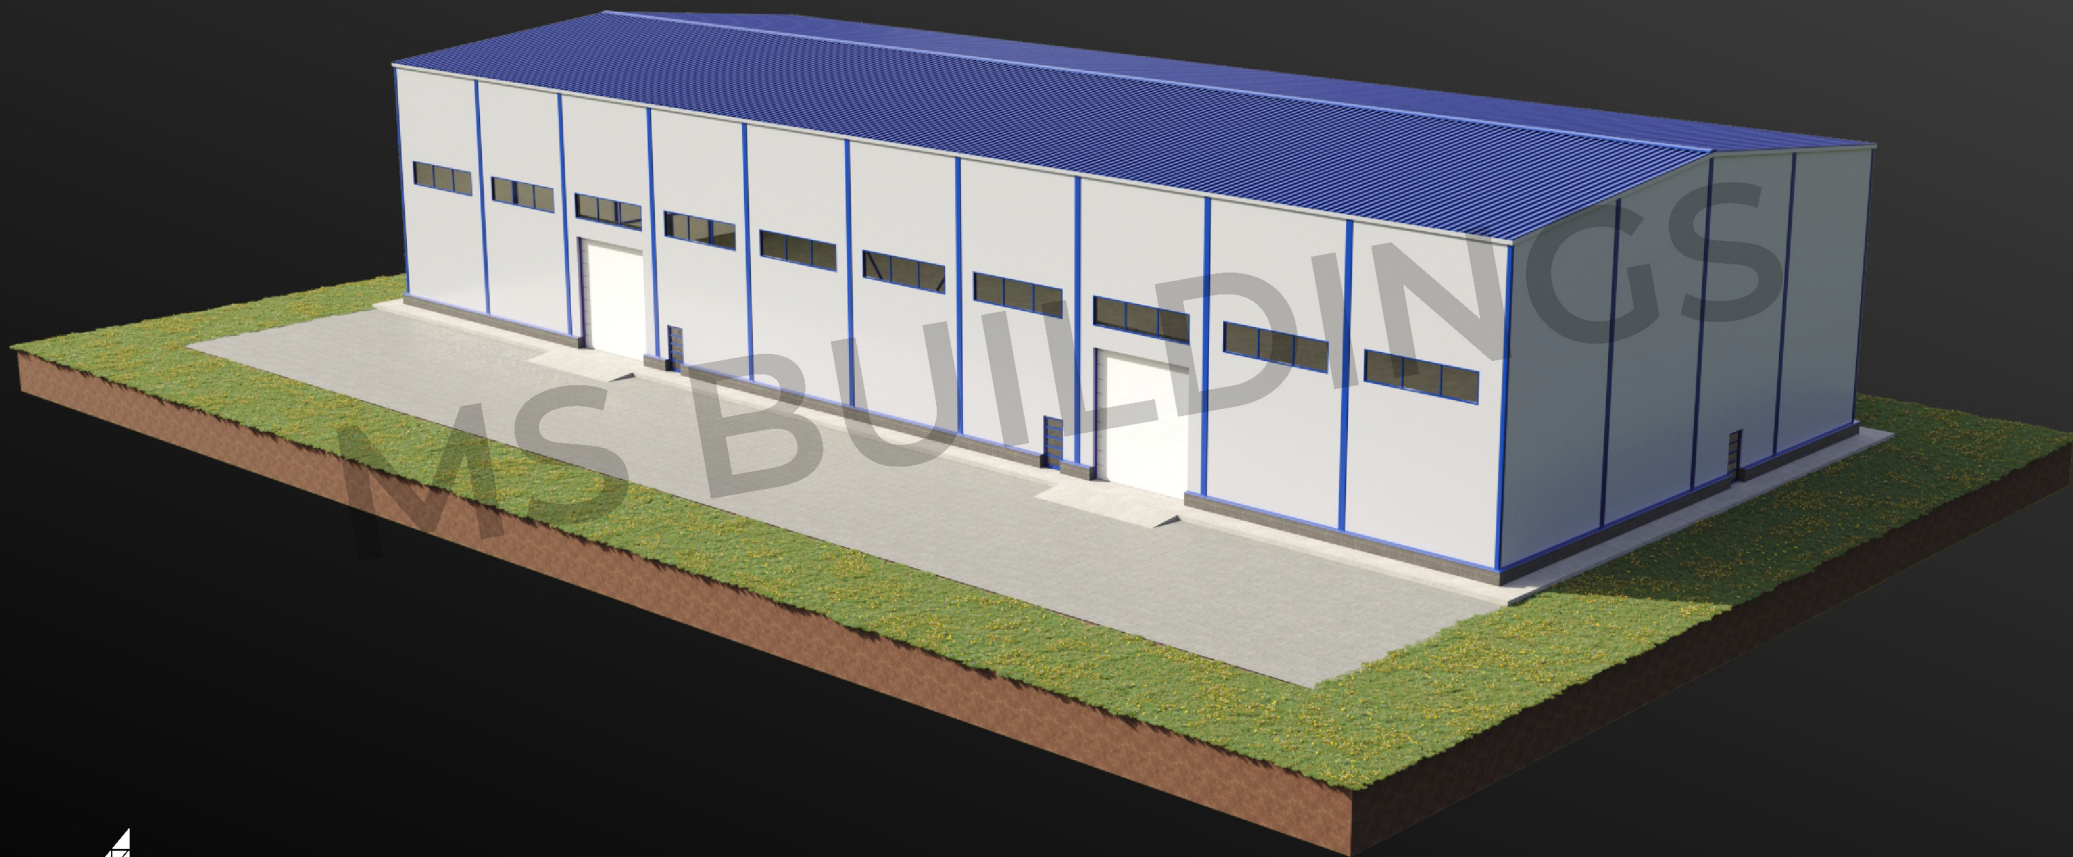

Здание 24x60

Ангар:

Размер в плане: 24x60 м

Высота стенки: 11 м

Высота в коньке: 12,6 м

Крыша: кровельный сэндвич

Стены: стеновой сэндвич

MS BUILDINGS
тентовые здания

www.ms-b.ru

Перспективный внешний вид

Здание 24x60

MS BUILDINGS
тентовые здания

www.ms-b.ru

Перспективный внешний вид

Здание 24x60

MS BUILDINGS
тентовые здания

www.ms-b.ru

Перспективный внешний вид

Здание 24x60

MS BUILDINGS
Тентовые здания

www.ms-b.ru

Перспективный внешний вид

Здание 24x60

Здание 24x60