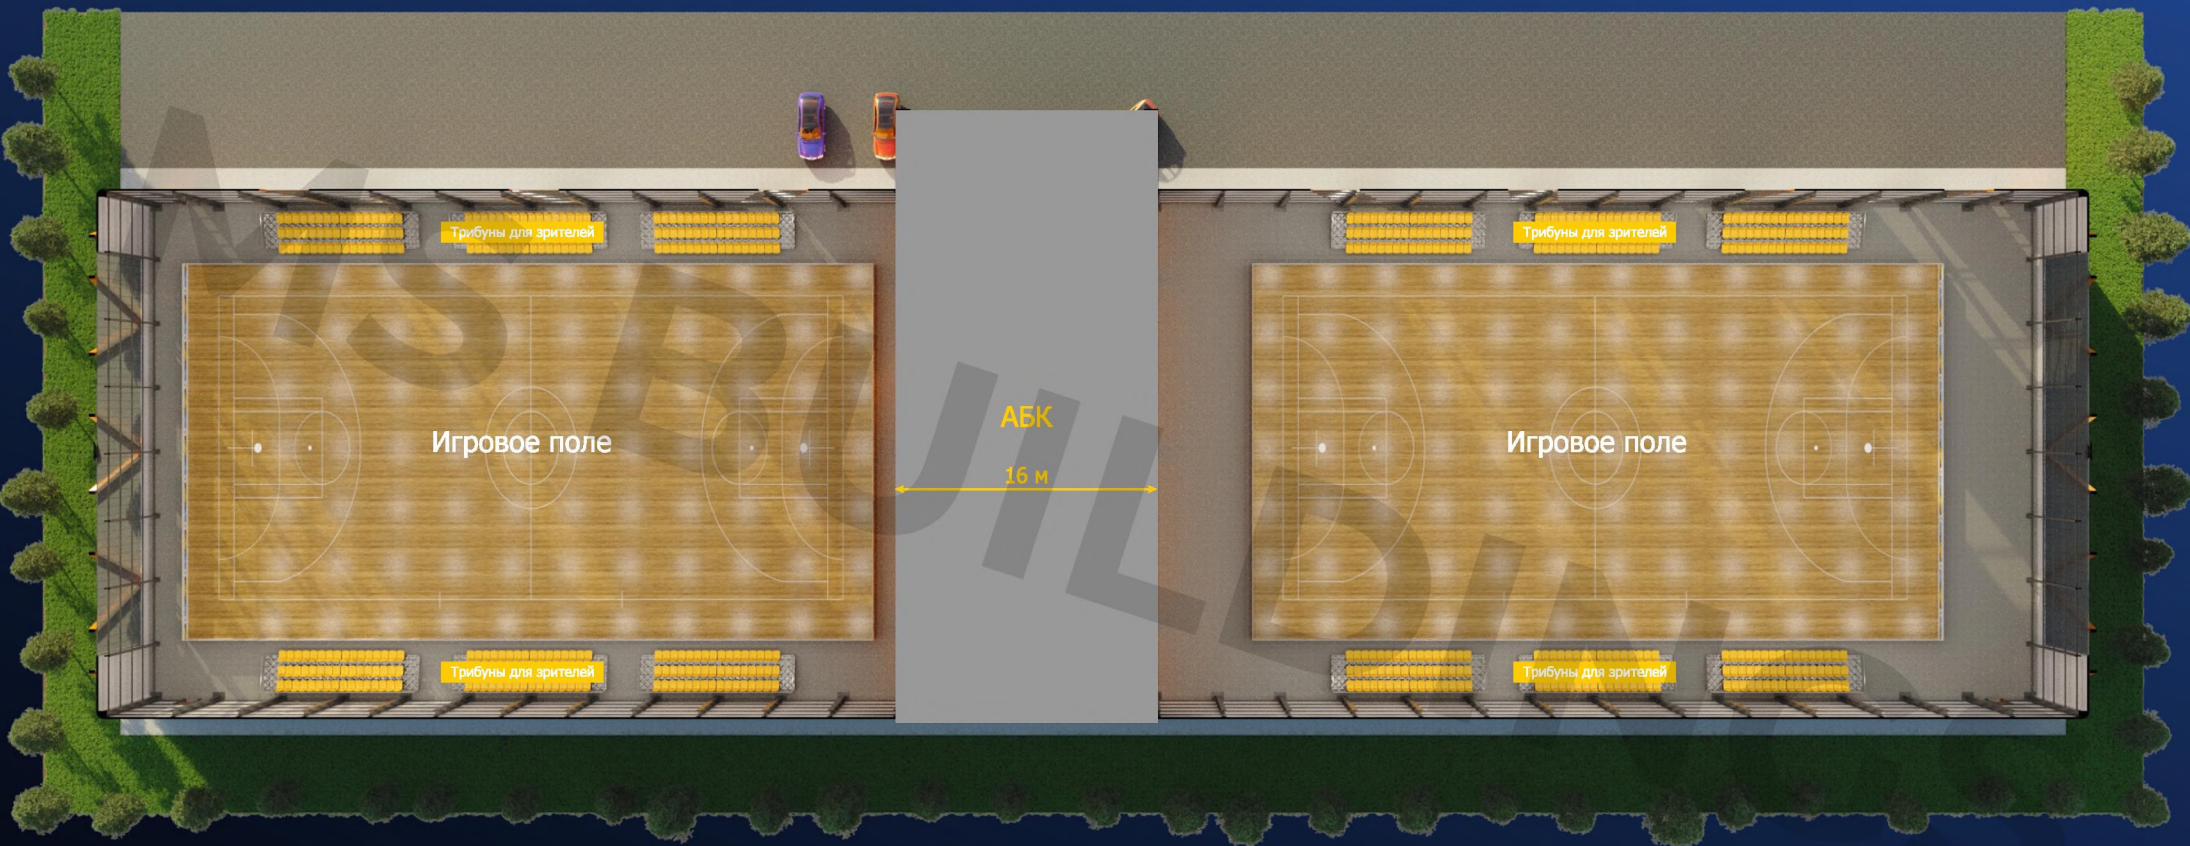

**MS BUILDINGS**  
ТЕНТОВЫЕ ЗДАНИЯ

Перспективный внешний вид

# Тентовое здание

Ширина: 32 м

Длина: 120 м

Высота в коньке: 16,4 м

Высота боковой стенки: 12 м

[www.vitatent.ru](http://www.vitatent.ru)

Перспективный внешний вид

MS BUILDINGS