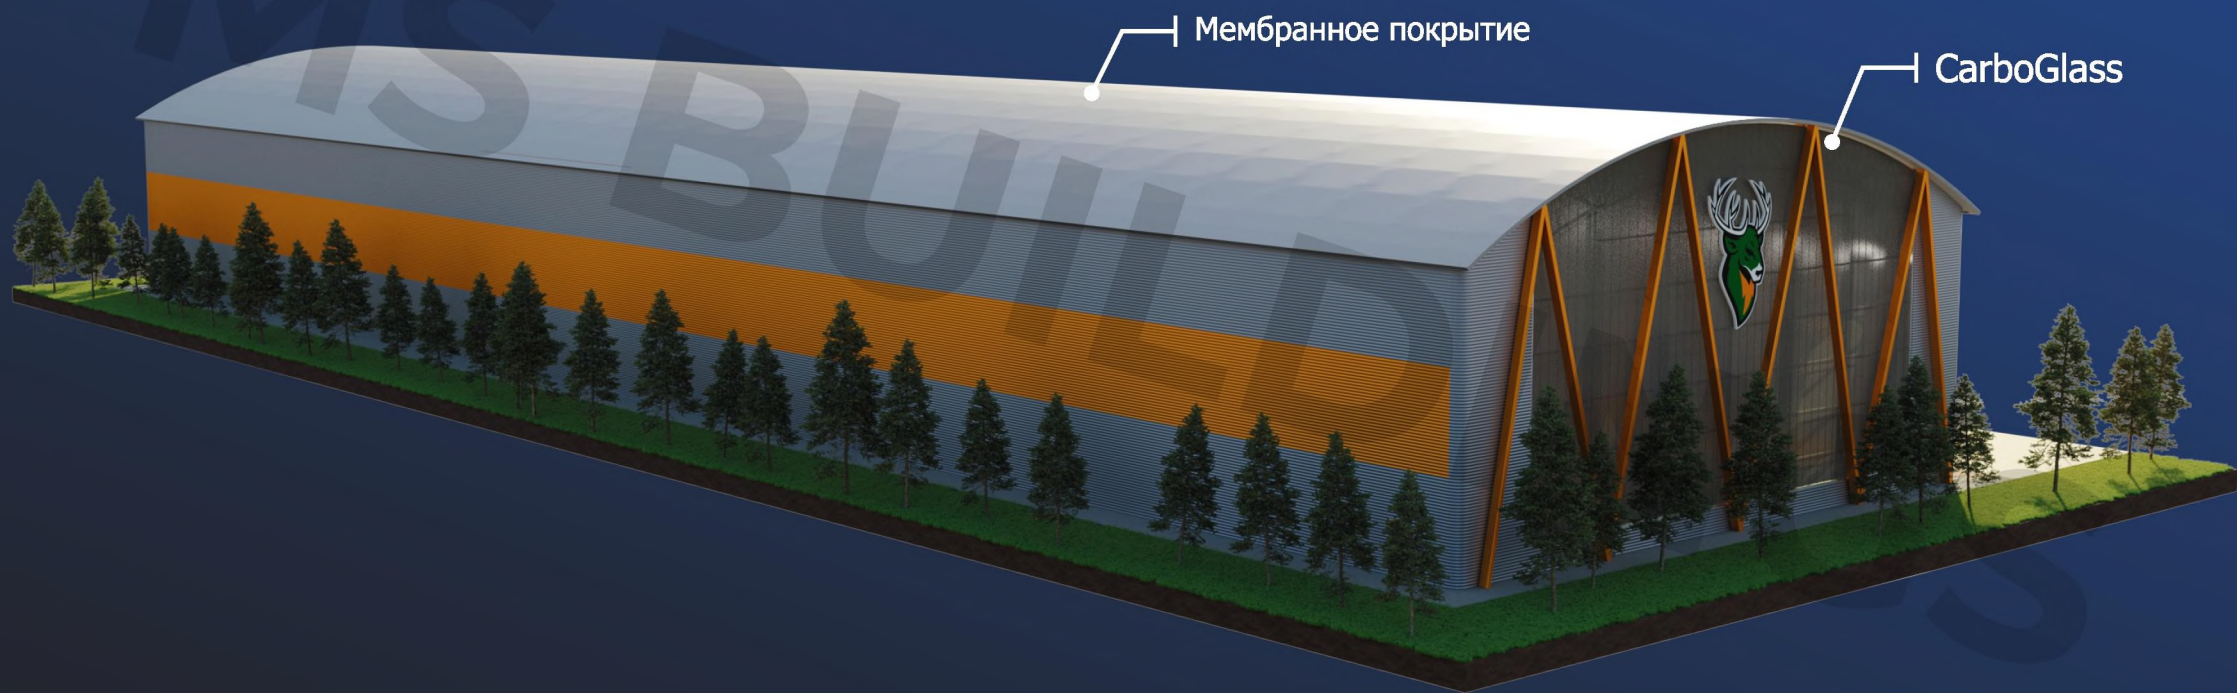

# Тентовое здание

Ширина: 32 м

Длина: 120 м

Высота в коньке: 16,4 м

Высота боковой стенки: 12 м

Мембранное покрытие

CarboGlass

[www.vitatent.ru](http://www.vitatent.ru)

**MS BUILDINGS**  
ТЕНТОВЫЕ ЗДАНИЯ

Перспективный внешний вид

# Тентовое здание

Ширина: 32 м

Длина: 120 м

Высота в коньке: 16,4 м

Высота боковой стенки: 12 м

[www.vitatent.ru](http://www.vitatent.ru)

Перспективный внешний вид

MS BUILDINGS