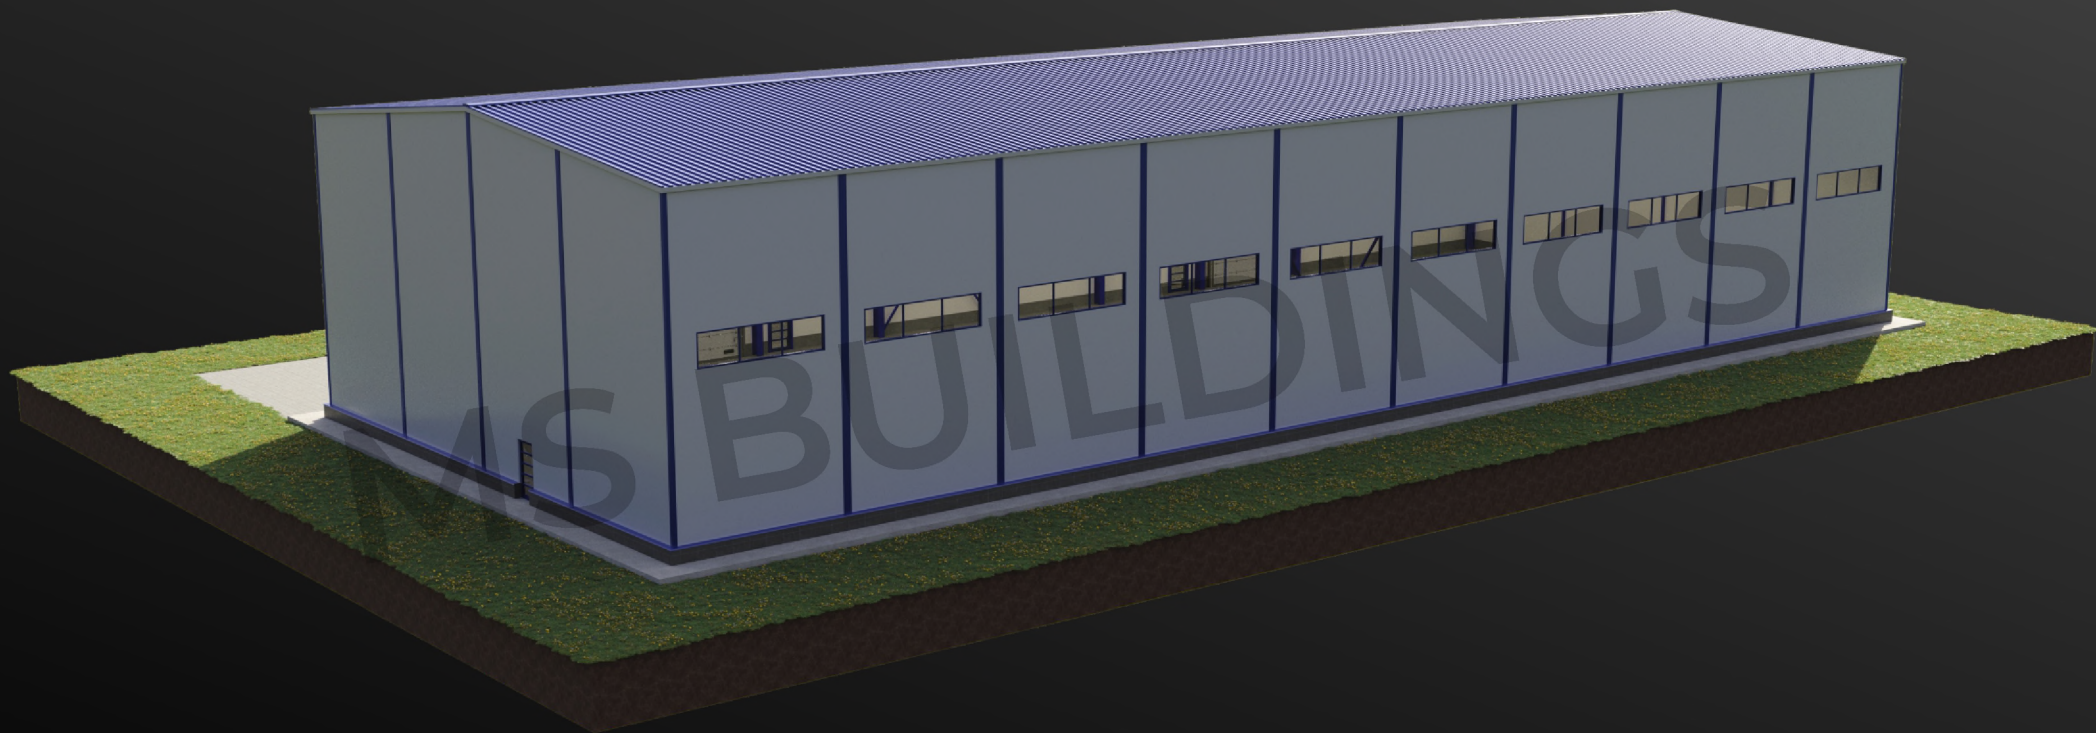

Здание 24x60

Ангар:

Размер в плане: 24x60 м

Высота стенки: 11 м

Высота в коньке: 12,6 м

Крыша: кровельный сэндвич

Стены: стеновой сэндвич

MS BUILDINGS
тентовые здания

www.ms-b.ru

Перспективный внешний вид

Здание 24x60

MS BUILDINGS
тентовые здания

www.ms-b.ru

Перспективный внешний вид

Здание 24x60

MS BUILDINGS
тентовые здания

www.ms-b.ru

Внутренний вид

Здание 24x60