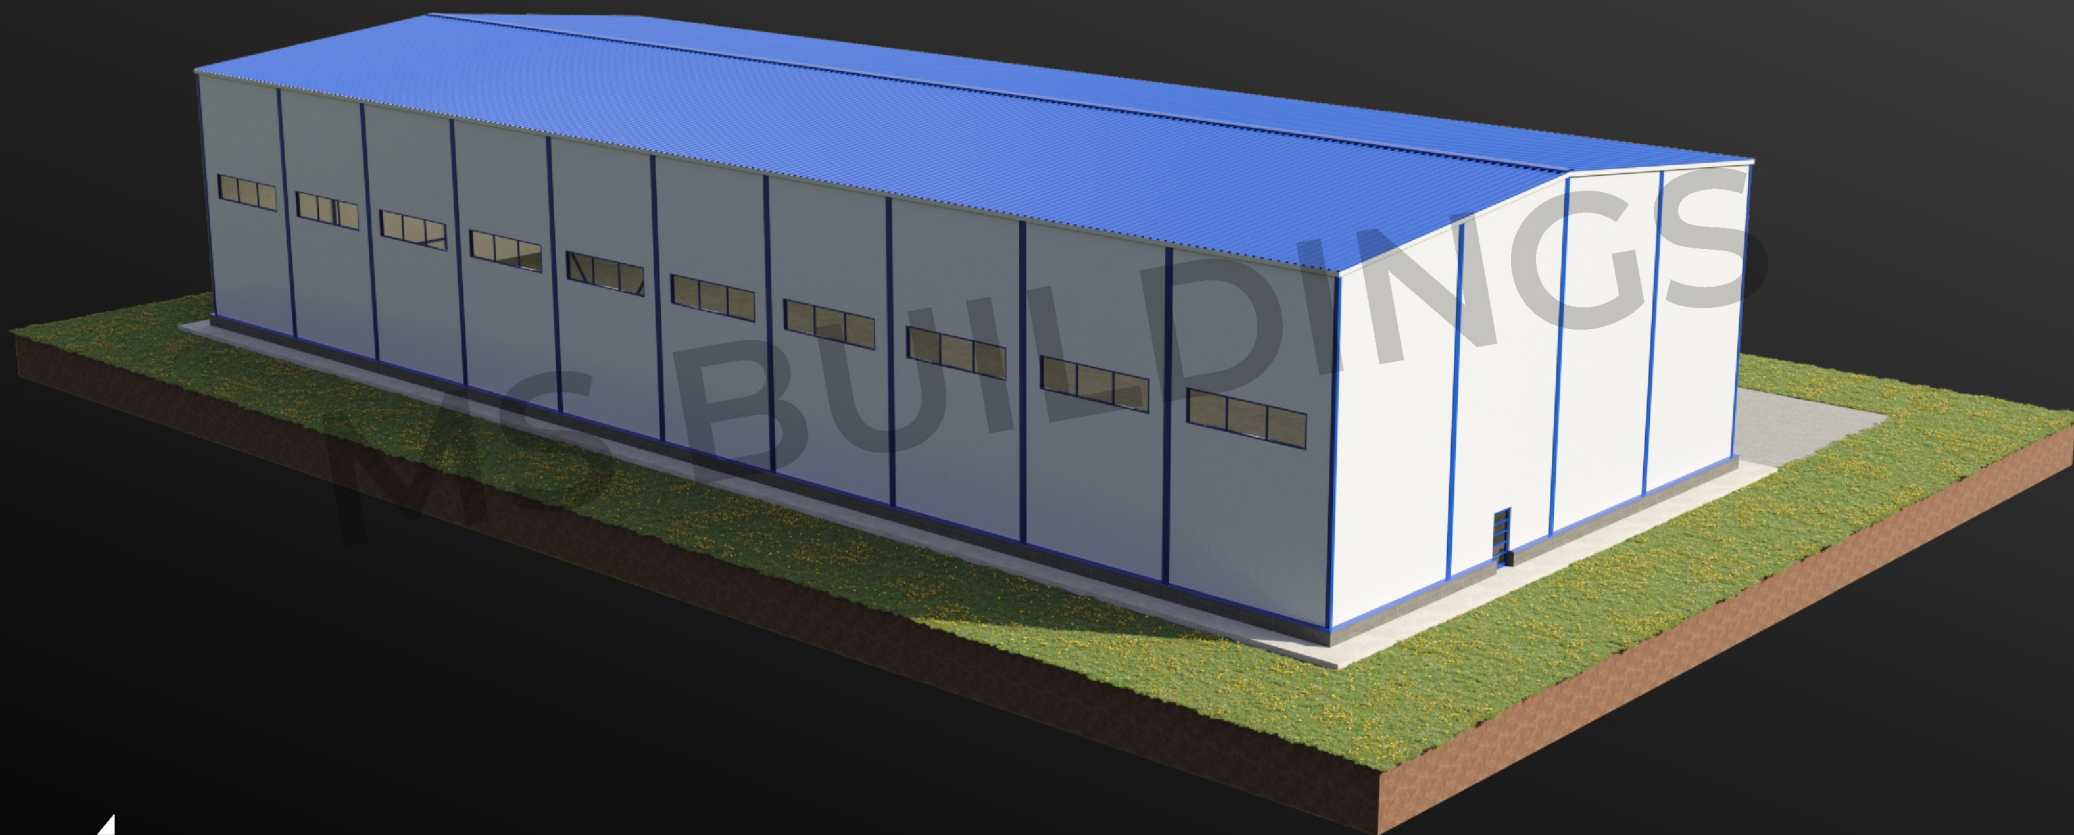

Здание 24x60

Ангар:

Размер в плане: 24x60 м

Высота стенки: 11 м

Высота в коньке: 12,6 м

Крыша: кровельный сэндвич

Стены: стеновой сэндвич

MS BUILDINGS
тентовые здания

www.ms-b.ru

Перспективный внешний вид

Здание 24x60

MS BUILDINGS
тентовые здания

www.ms-b.ru

Перспективный внешний вид

Здание 24x60

MS BUILDINGS
тентовые здания

www.ms-b.ru

Внутренний вид

Здание 24x60