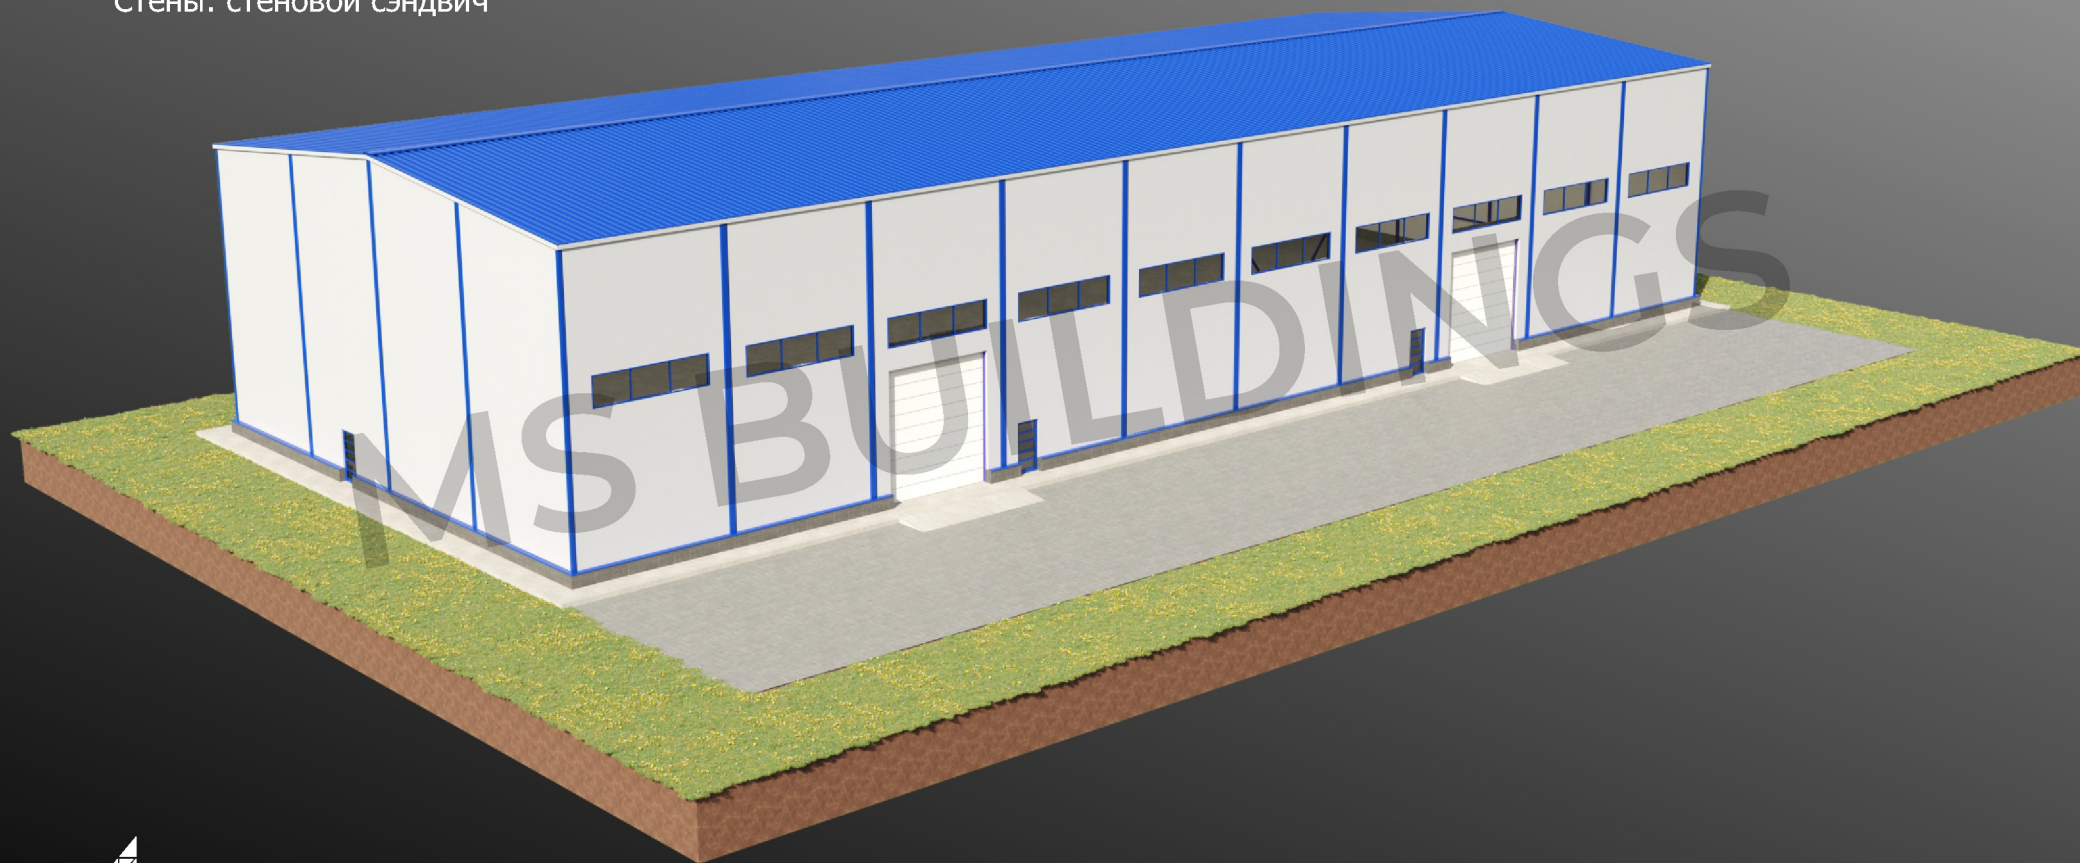

Здание 24x60

Ангар:

Размер в плане: 24x60 м

Высота стенки: 11 м

Высота в коньке: 12,6 м

Крыша: кровельный сэндвич

Стены: стеновой сэндвич

MS BUILDINGS
тентовые здания

www.ms-b.ru

Перспективный внешний вид

Здание 24x60

MS BUILDINGS
тентовые здания

www.ms-b.ru

Перспективный внешний вид

Здание 24x60

MS BUILDINGS
тентовые здания

www.ms-b.ru

Внутренний вид

Здание 24x60