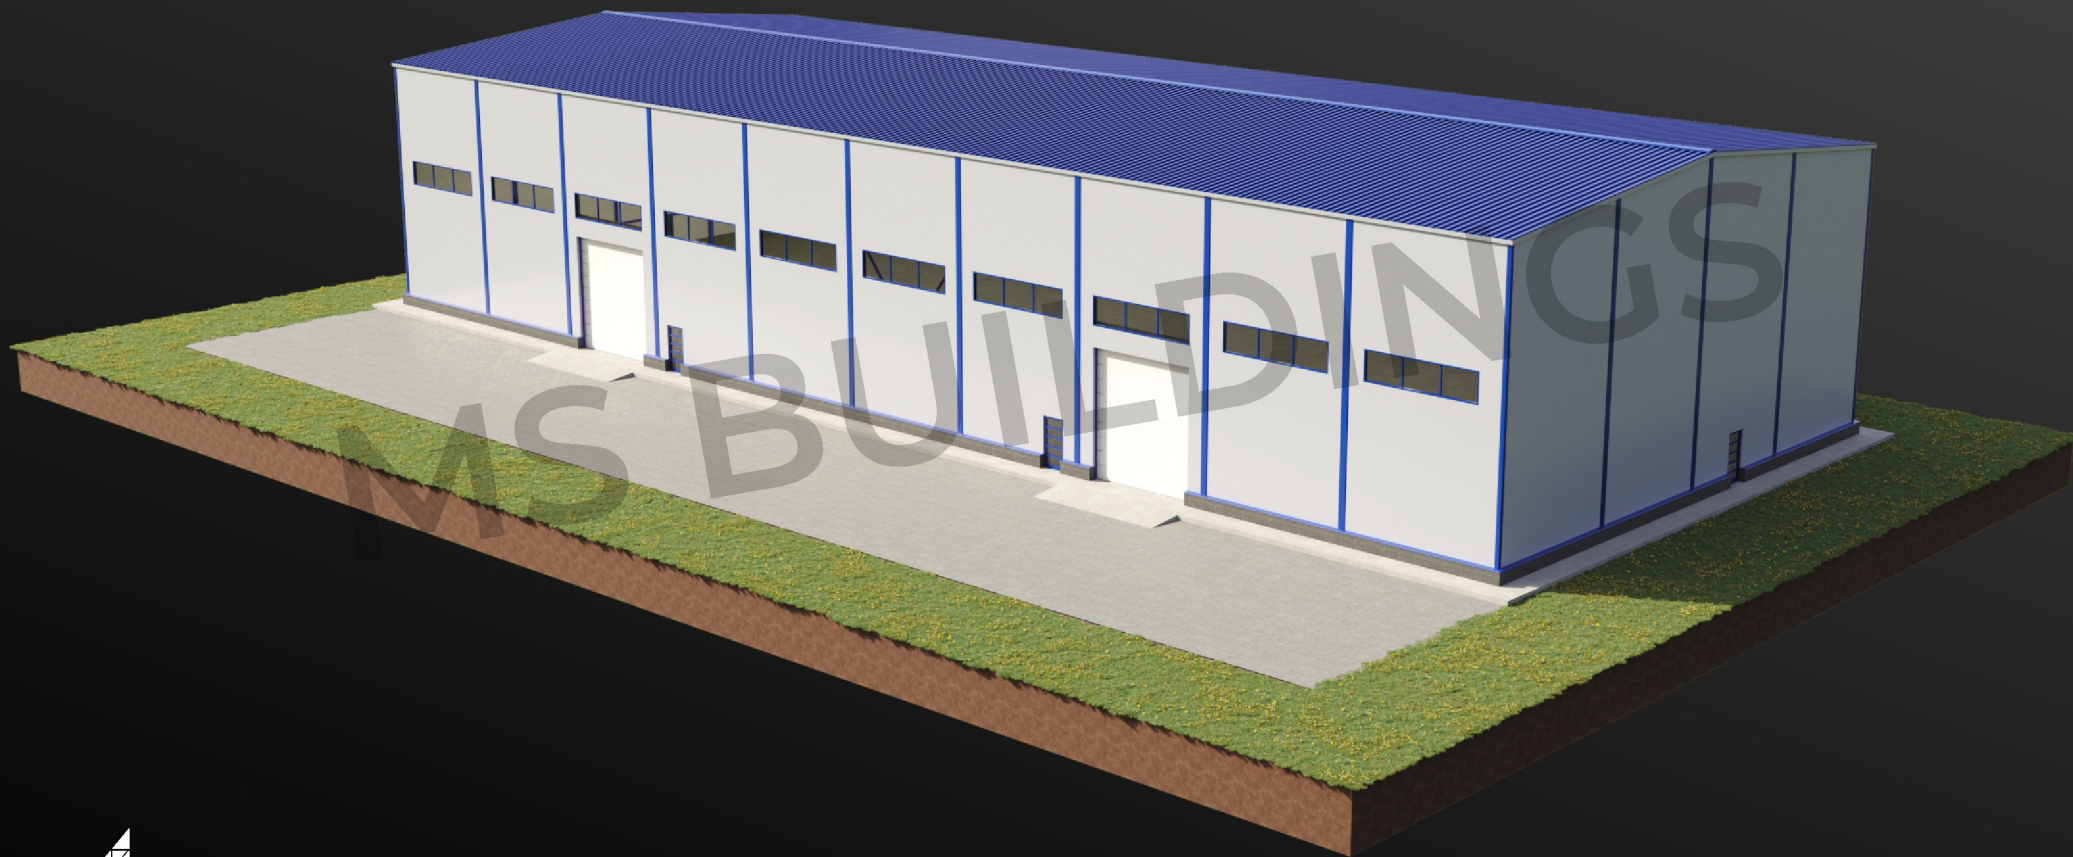

Здание 24x60

Ангар:

Размер в плане: 24x60 м

Высота стенки: 11 м

Высота в коньке: 12,6 м

Крыша: кровельный сэндвич

Стены: стеновой сэндвич

MS BUILDINGS
тентовые здания

www.ms-b.ru

Перспективный внешний вид

Здание 24x60

MS BUILDINGS
тентовые здания

www.ms-b.ru

Перспективный внешний вид

Здание 24x60

MS BUILDINGS
тентовые здания

www.ms-b.ru

Внутренний вид

Здание 24x60